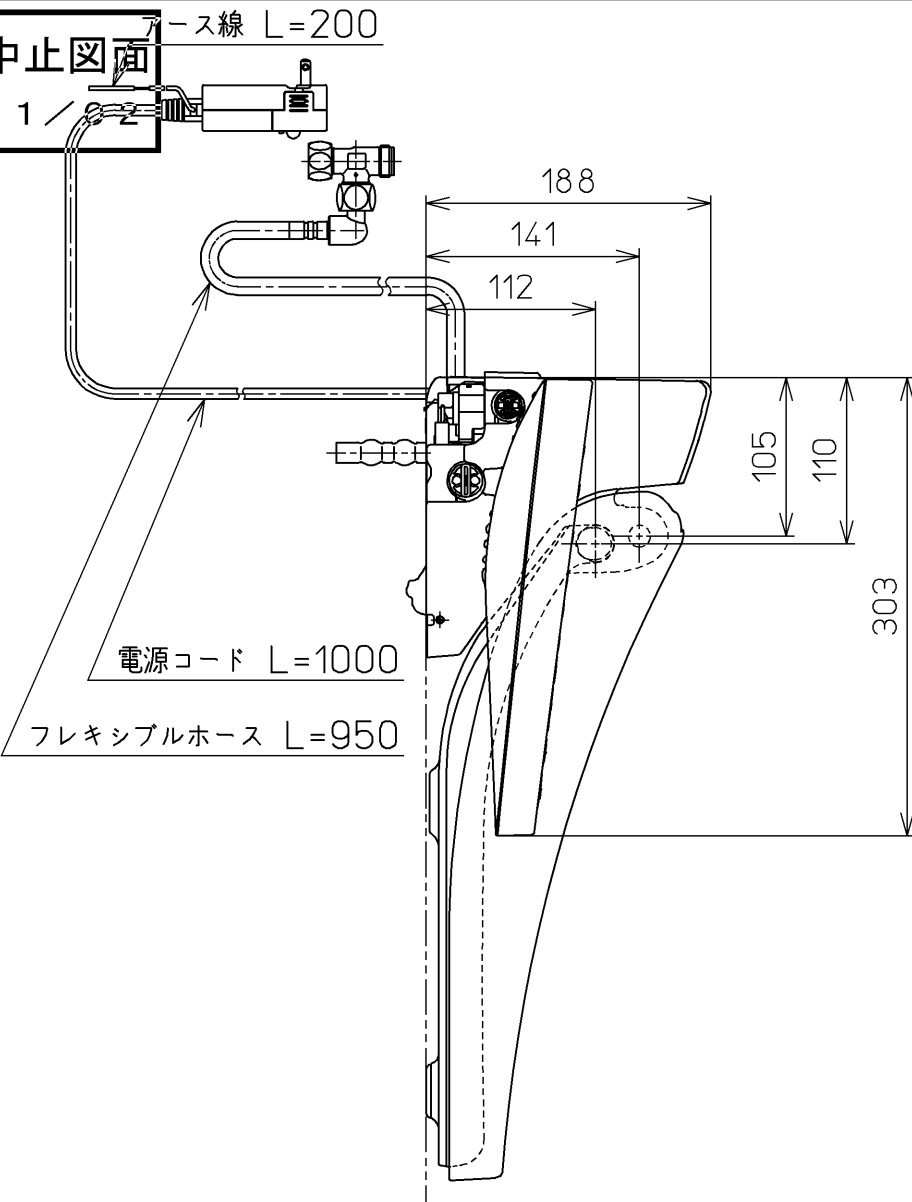

生産中止図面
2021/

*定格 : AC100V-321W 50/60Hz

TOTO			単位 mm	名称 ウォシュレットSB
製図 奥村富	検図 城戸高田哲	日付 18-07-03	尺度 1 : 5	品番 TCF6622
備考 洗浄脱臭暖房便座				図番 TCF6622=A0100