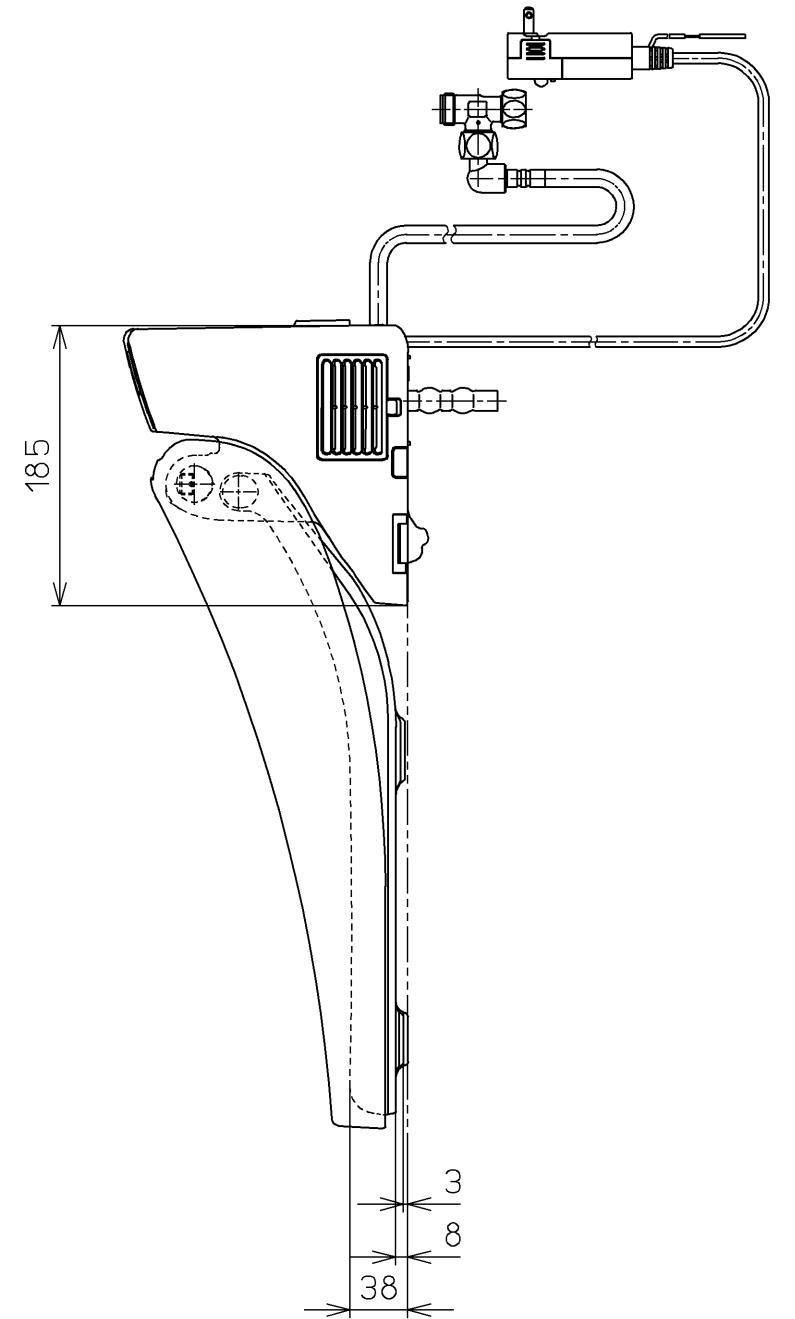

生産中止図面
2021/

*定格 : AC100V-321W 50/60Hz

TOTO			単位 mm	名称 ウォシュレットSB
製図 奥村富	検図 城戸高田哲	日付 18-07-03	尺度 1 : 5	品番 TCF6622
備考 洗浄脱臭暖房便座				図番 TCF6622=A0100