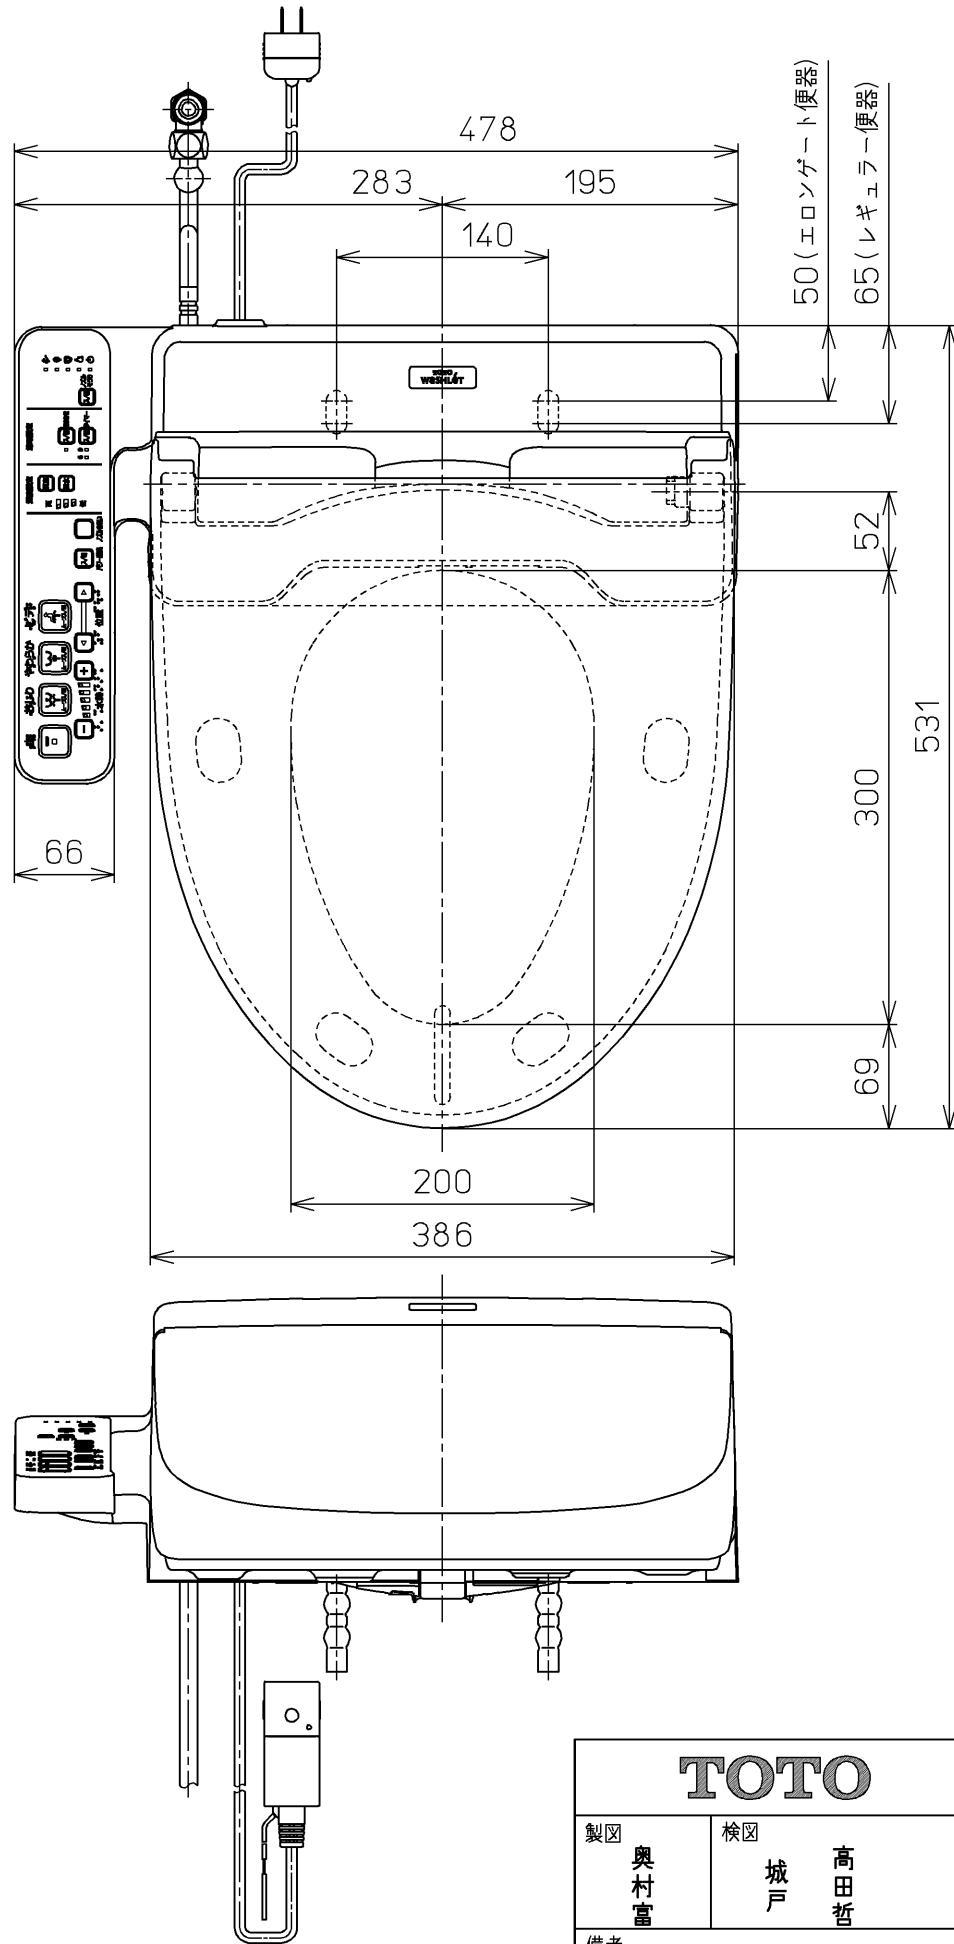

生産中止図面
2021/

*定格 : AC100V-321W 50/60Hz

TOTO			単位 mm	名称 ウォシュレットSB
製図 奥村富	検図 城戸高田哲	日付 18-07-03	尺度 1 : 5	品番 TCF6622
備考 洗浄脱臭暖房便座				図番 TCF6622=A0100