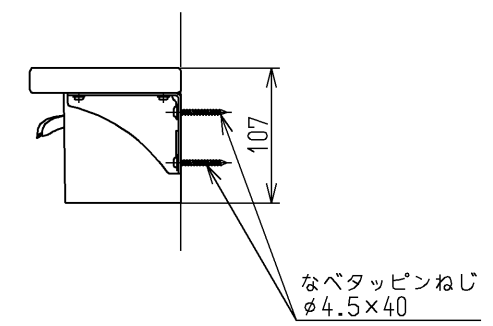

色番	色彩	記号
#MLW	ミルベージュ	
#MWW	ダルブラウン	
#NW1	ホワイト	

右壁設置の場合(1:8)

左壁設置の場合

色番	棚板	紙巻器	棚固定金具
#MLW	#MLW	#NW1 (ホワイト)	白色
#MWW	#MWW		
#NW1	#NW1		

<b>TOTO</b>		単位 mm	名称 天然木手すり 61シリーズ 棚タイプ
製図 辻隆	検図 安立	日付 16.12.22	図番
備考			YHB61NC