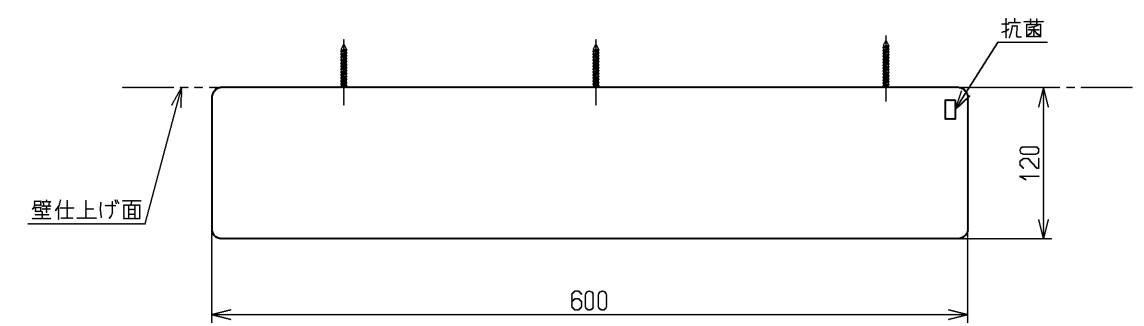

色番	色彩	記号
#MLW	ミルベージュ	
#MWW	ダルブラウン	
#NW1	ホワイト	

右壁設置の場合(1:8)

左壁設置の場合

色番	棚板	紙巻器	棚固定金具
#MLW	#MLW	#NW1 (ホワイト)	白色
#MWW	#MWW		
#NW1	#NW1		

<b>TOTO</b>		単位 mm	名称 天然木手すり 61シリーズ 棚タイプ
製図 辻隆	検図 安立	日付 16.12.22	図番
備考			YHB61NC