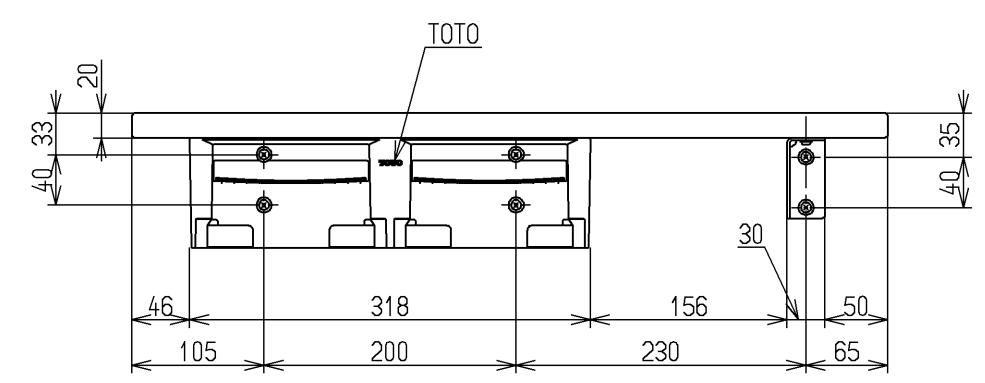

色番	色彩	記号
#MLW	ミルベージュ	
#MWW	ダルブラウン	
#NW1	ホワイト	

右壁設置の場合(1:8)

左壁設置の場合

色番	棚板	紙巻器	棚固定金具
#MLW	#MLW	#NW1 (ホワイト)	白色
#MWW	#MWW		
#NW1	#NW1		

<b>TOTO</b>		単位 mm	名称 天然木手すり 61シリーズ 棚タイプ
製図 辻隆	検図 安立	日付 16.12.22	図番
備考			YHB61NC