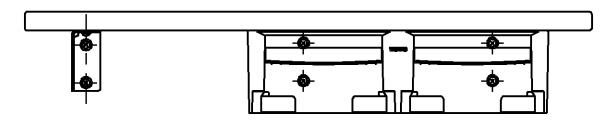

色番	色彩	記号
#MLW	ミルベージュ	
#MWW	ダルブラウン	
#NW1	ホワイト	

右壁設置の場合(1:8)

左壁設置の場合

色番	棚板	紙巻器	棚固定金具
#MLW	#MLW	#NW1 (ホワイト)	白色
#MWW	#MWW		
#NW1	#NW1		

<b>TOTO</b>		単位 mm	名称 天然木手すり 61シリーズ 棚タイプ
製図 辻隆	検図 安立	日付 16.12.22	図番
備考			YHB61NC