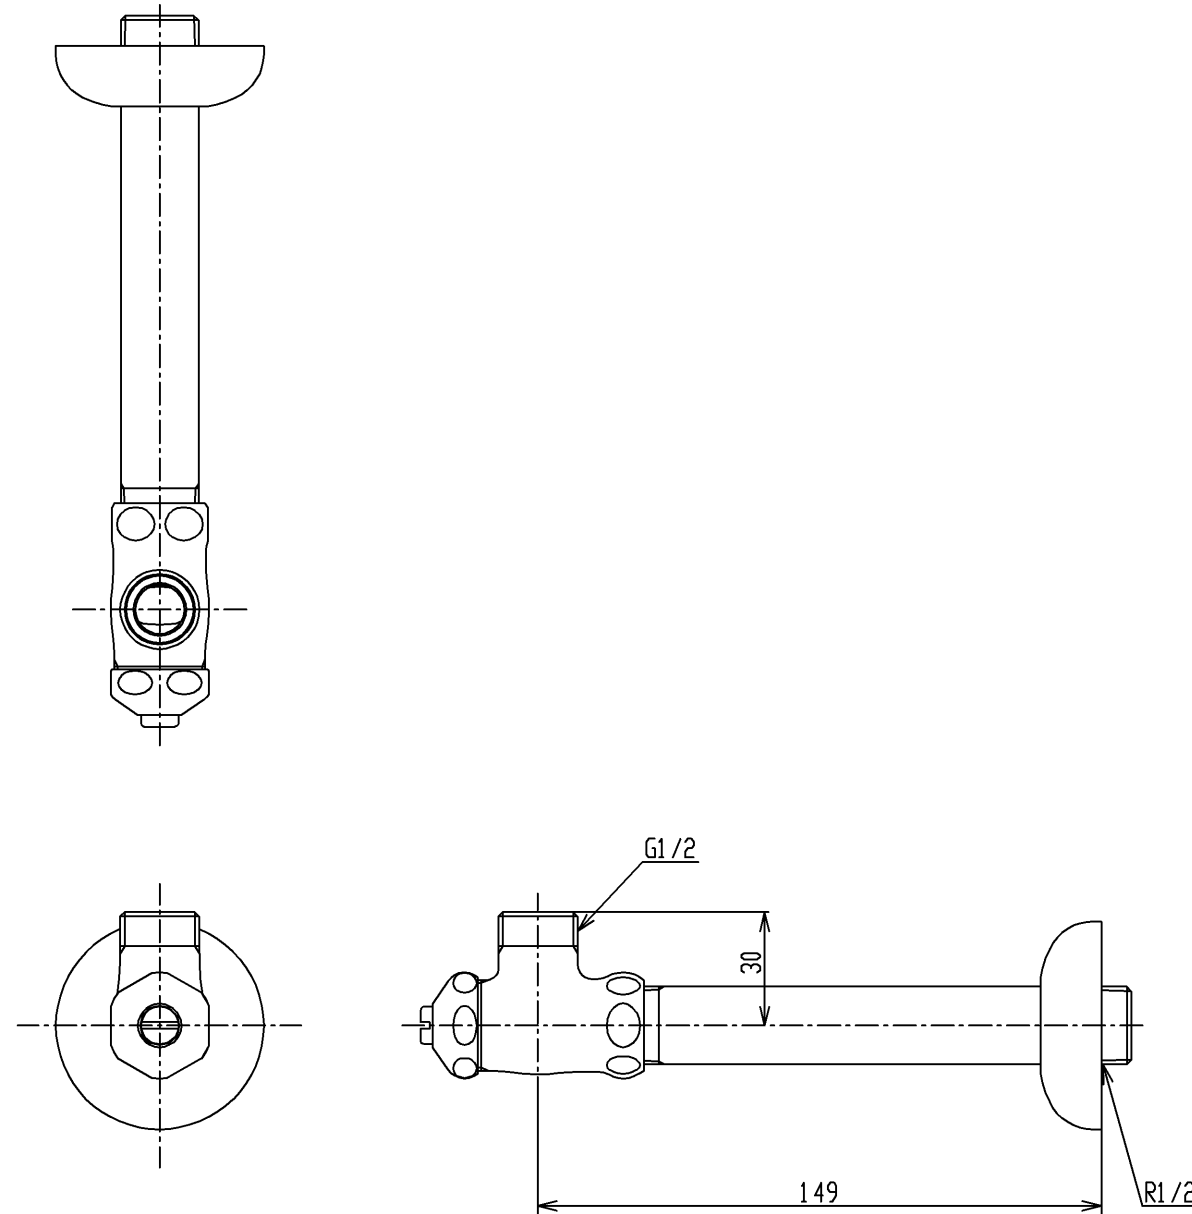

商品リスト No.LT=01496			
No	品番	品名	個数
①	LTL594CA1U	止水栓	1

* 商品(図面)は、諸般の事情により、予告なく改良、仕様変更などを行なう場合があります。

TOTO	名称	製図	単位	現場名(備考欄)	品番	図番
	アンゲル型止水栓 (共用)	榑角	mm			
		検図	尺度			
		菊池	1:2			50 LT=01496
		日付				
		16.09.05				