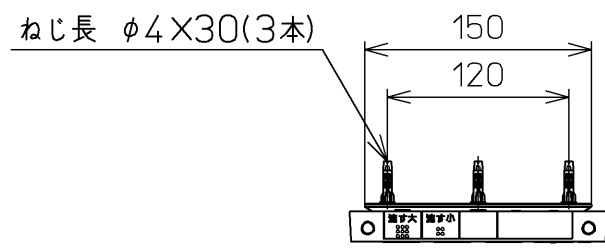

生産中止図面  
2021/10

\*定格 : AC100V-1280W 50/60Hz

<b>TOTO</b>		⊕	単位 mm	名称
製図 高田 ゆ	検図 山 川 松 下 博	日付 12-03-14	尺度 1 : 5	洗浄脱臭暖房便座
備考				品番 TCF4711AM
				図番 TCF4711AM=A0100
		A3	ページNo.	1-1 (改)