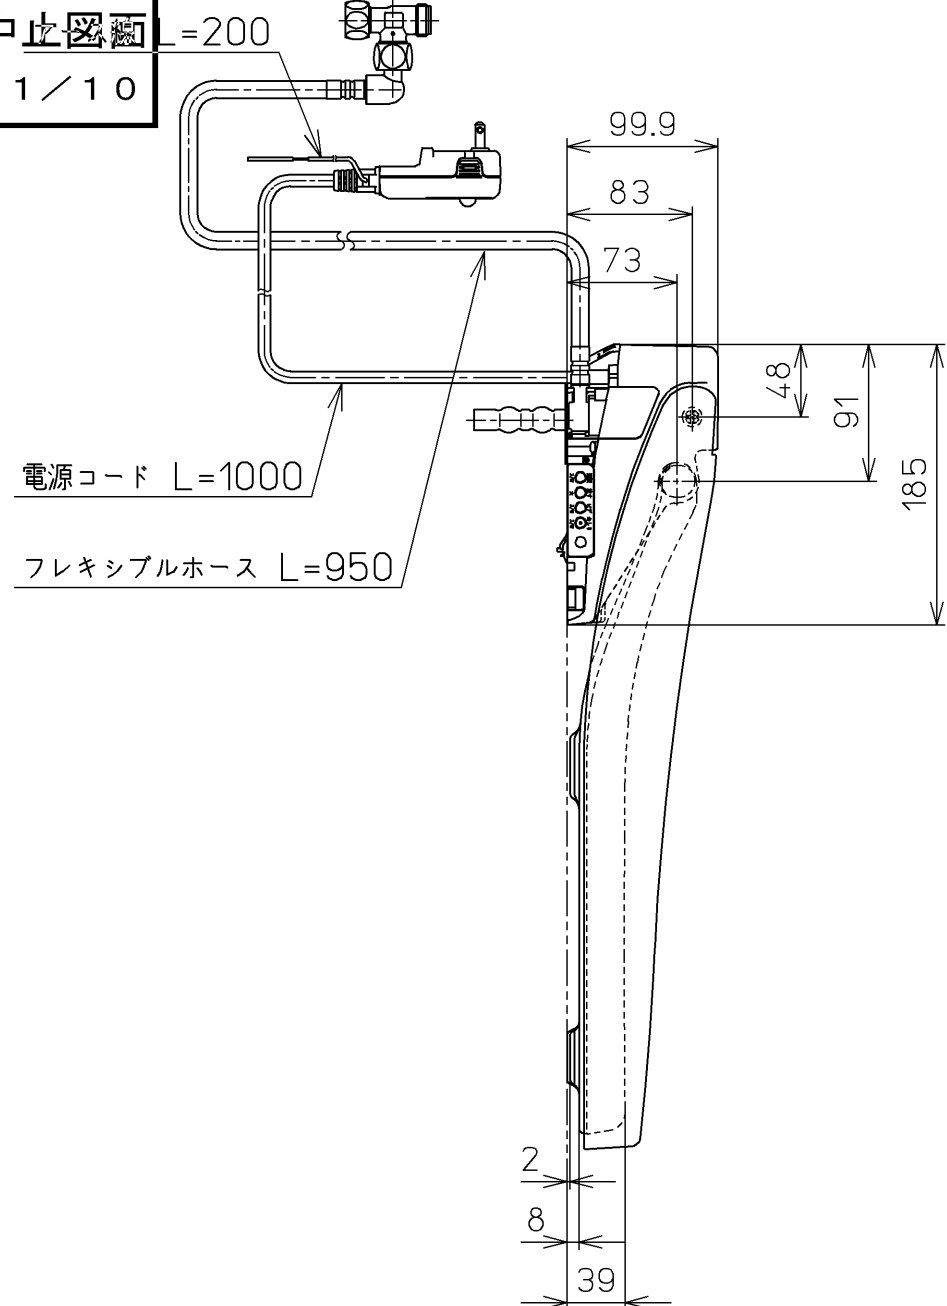

生産中止図面  
2021/10

\*定格 : AC100V-1280W 50/60Hz

<b>TOTO</b>		⊕	単位 mm	名称
製図 高田 ゆ	検図 山 川 松 下 博	日付 12-03-14	尺度 1 : 5	洗浄脱臭暖房便座
備考				品番 TCF4711AM
				図番 TCF4711AM=A0100
		A3	ページNo.	1-1 (改)