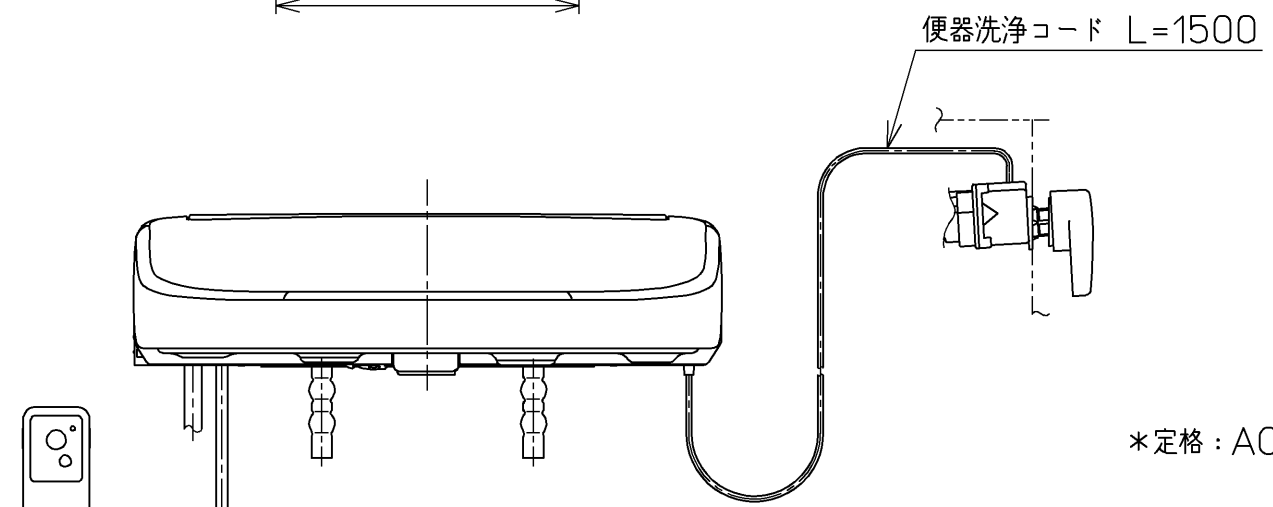

生産中止図面  
2021/10

\*定格 : AC100V-1280W 50/60Hz

<b>TOTO</b>		⊕	単位 mm	名称
製図 高田 ゆ	検図 山 川 松 下 博	日付 12-03-14	尺度 1 : 5	洗浄脱臭暖房便座
備考				品番 TCF4711AM
				図番 TCF4711AM=A0100
		A3	ページNo.	1-1 (改)