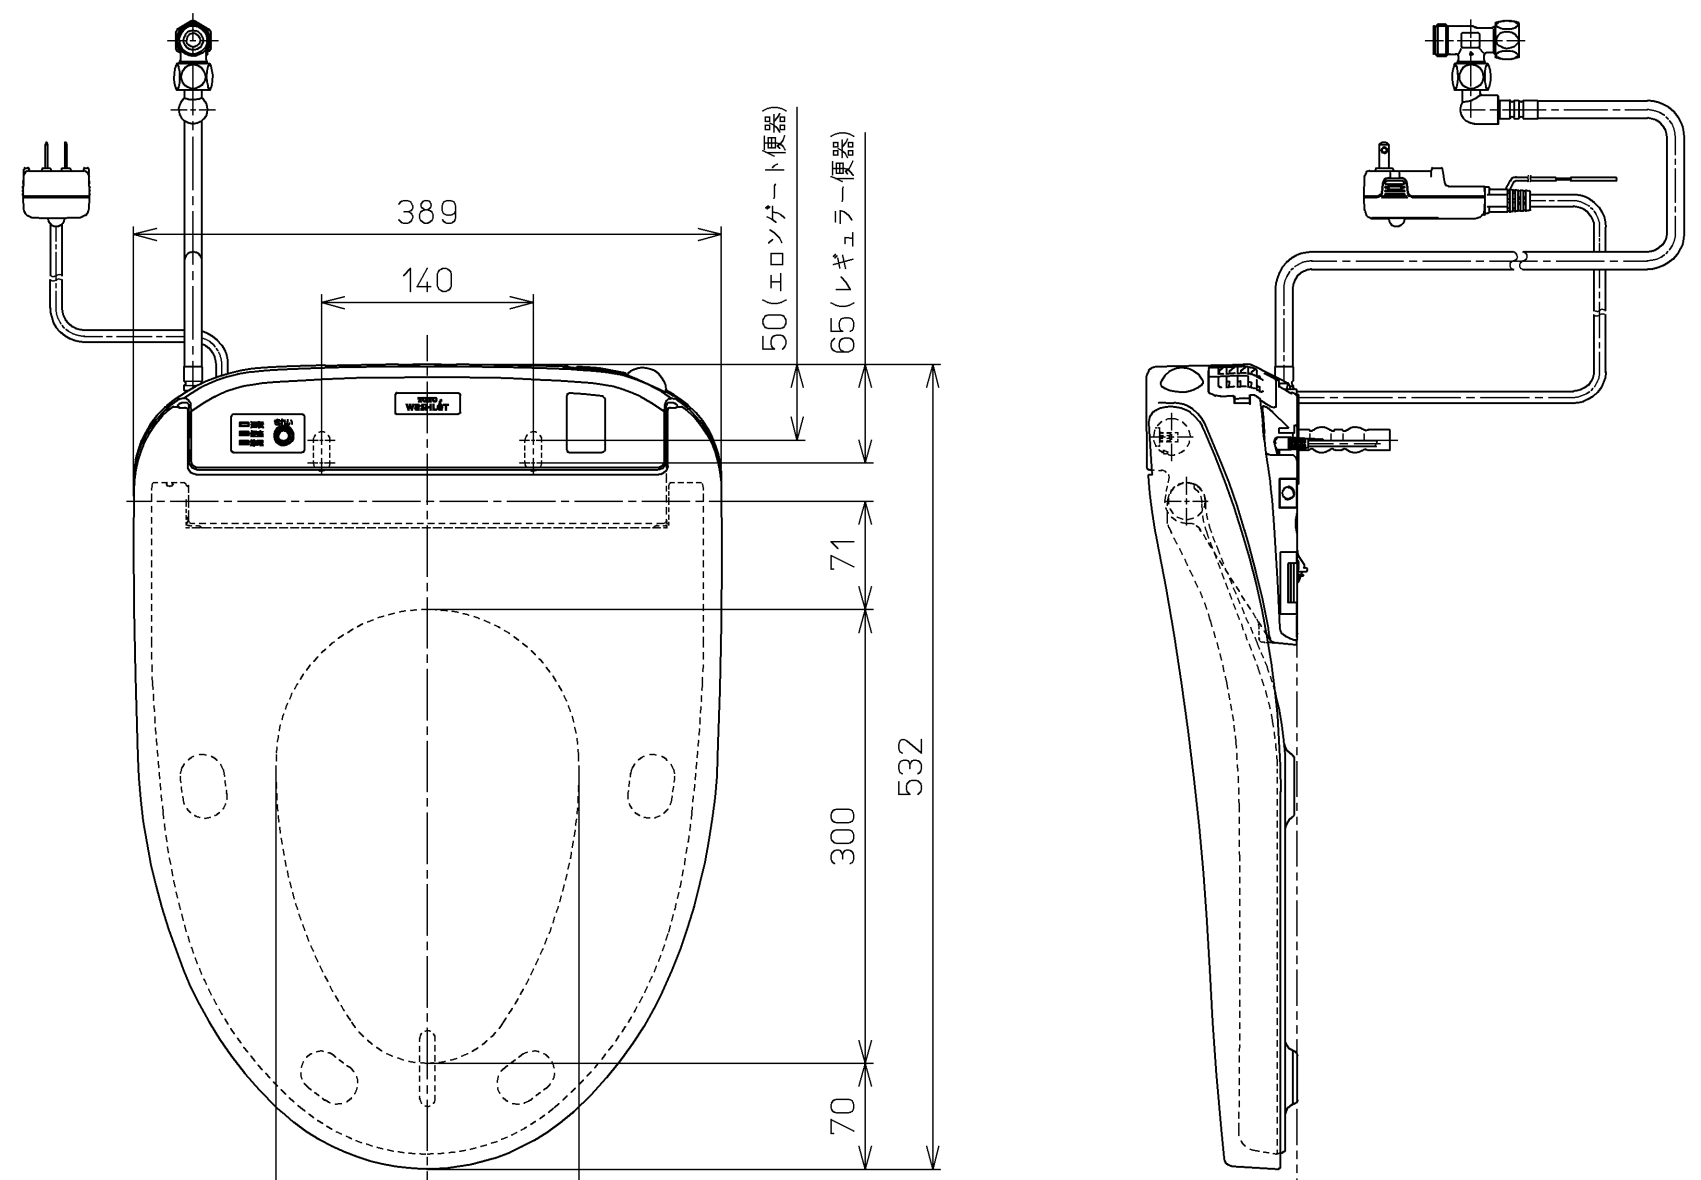

生産中止図面  
2021/10

\*定格 : AC100V-1280W 50/60Hz

<b>TOTO</b>		⊕	単位 mm	名称
製図 高田 ゆ	検図 山 川 松 下 博	日付 12-03-14	尺度 1 : 5	洗浄脱臭暖房便座
備考				品番 TCF4711AM
				図番 TCF4711AM=A0100
		A3	ページNo.	1-1 (改)