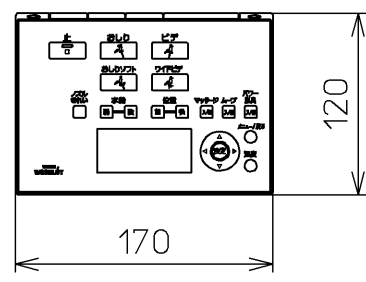

生産中止図面  
2021/10

\*定格 : AC100V-1280W 50/60Hz

<b>TOTO</b>		⊕	単位 mm	名称
製図 高田 ゆ	検図 山 川 松 下 博	日付 12-03-14	尺度 1 : 5	洗浄脱臭暖房便座
備考				品番 TCF4711AM
				図番 TCF4711AM=A0100
		A3	ページNo.	1-1 (改)