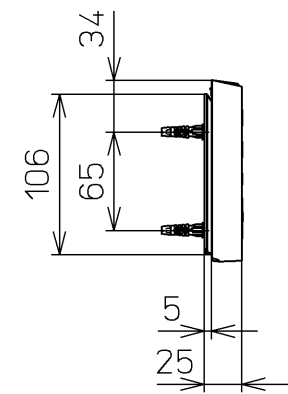

生産中止図面  
2021/10

\*定格 : AC100V-1280W 50/60Hz

<b>TOTO</b>		⊕	単位 mm	名称
製図 高田 ゆ	検図 山 川 松 下 博	日付 12-03-14	尺度 1 : 5	洗浄脱臭暖房便座
備考				品番 TCF4711AM
				図番 TCF4711AM=A0100
		A3	ページNo.	1-1 (改)