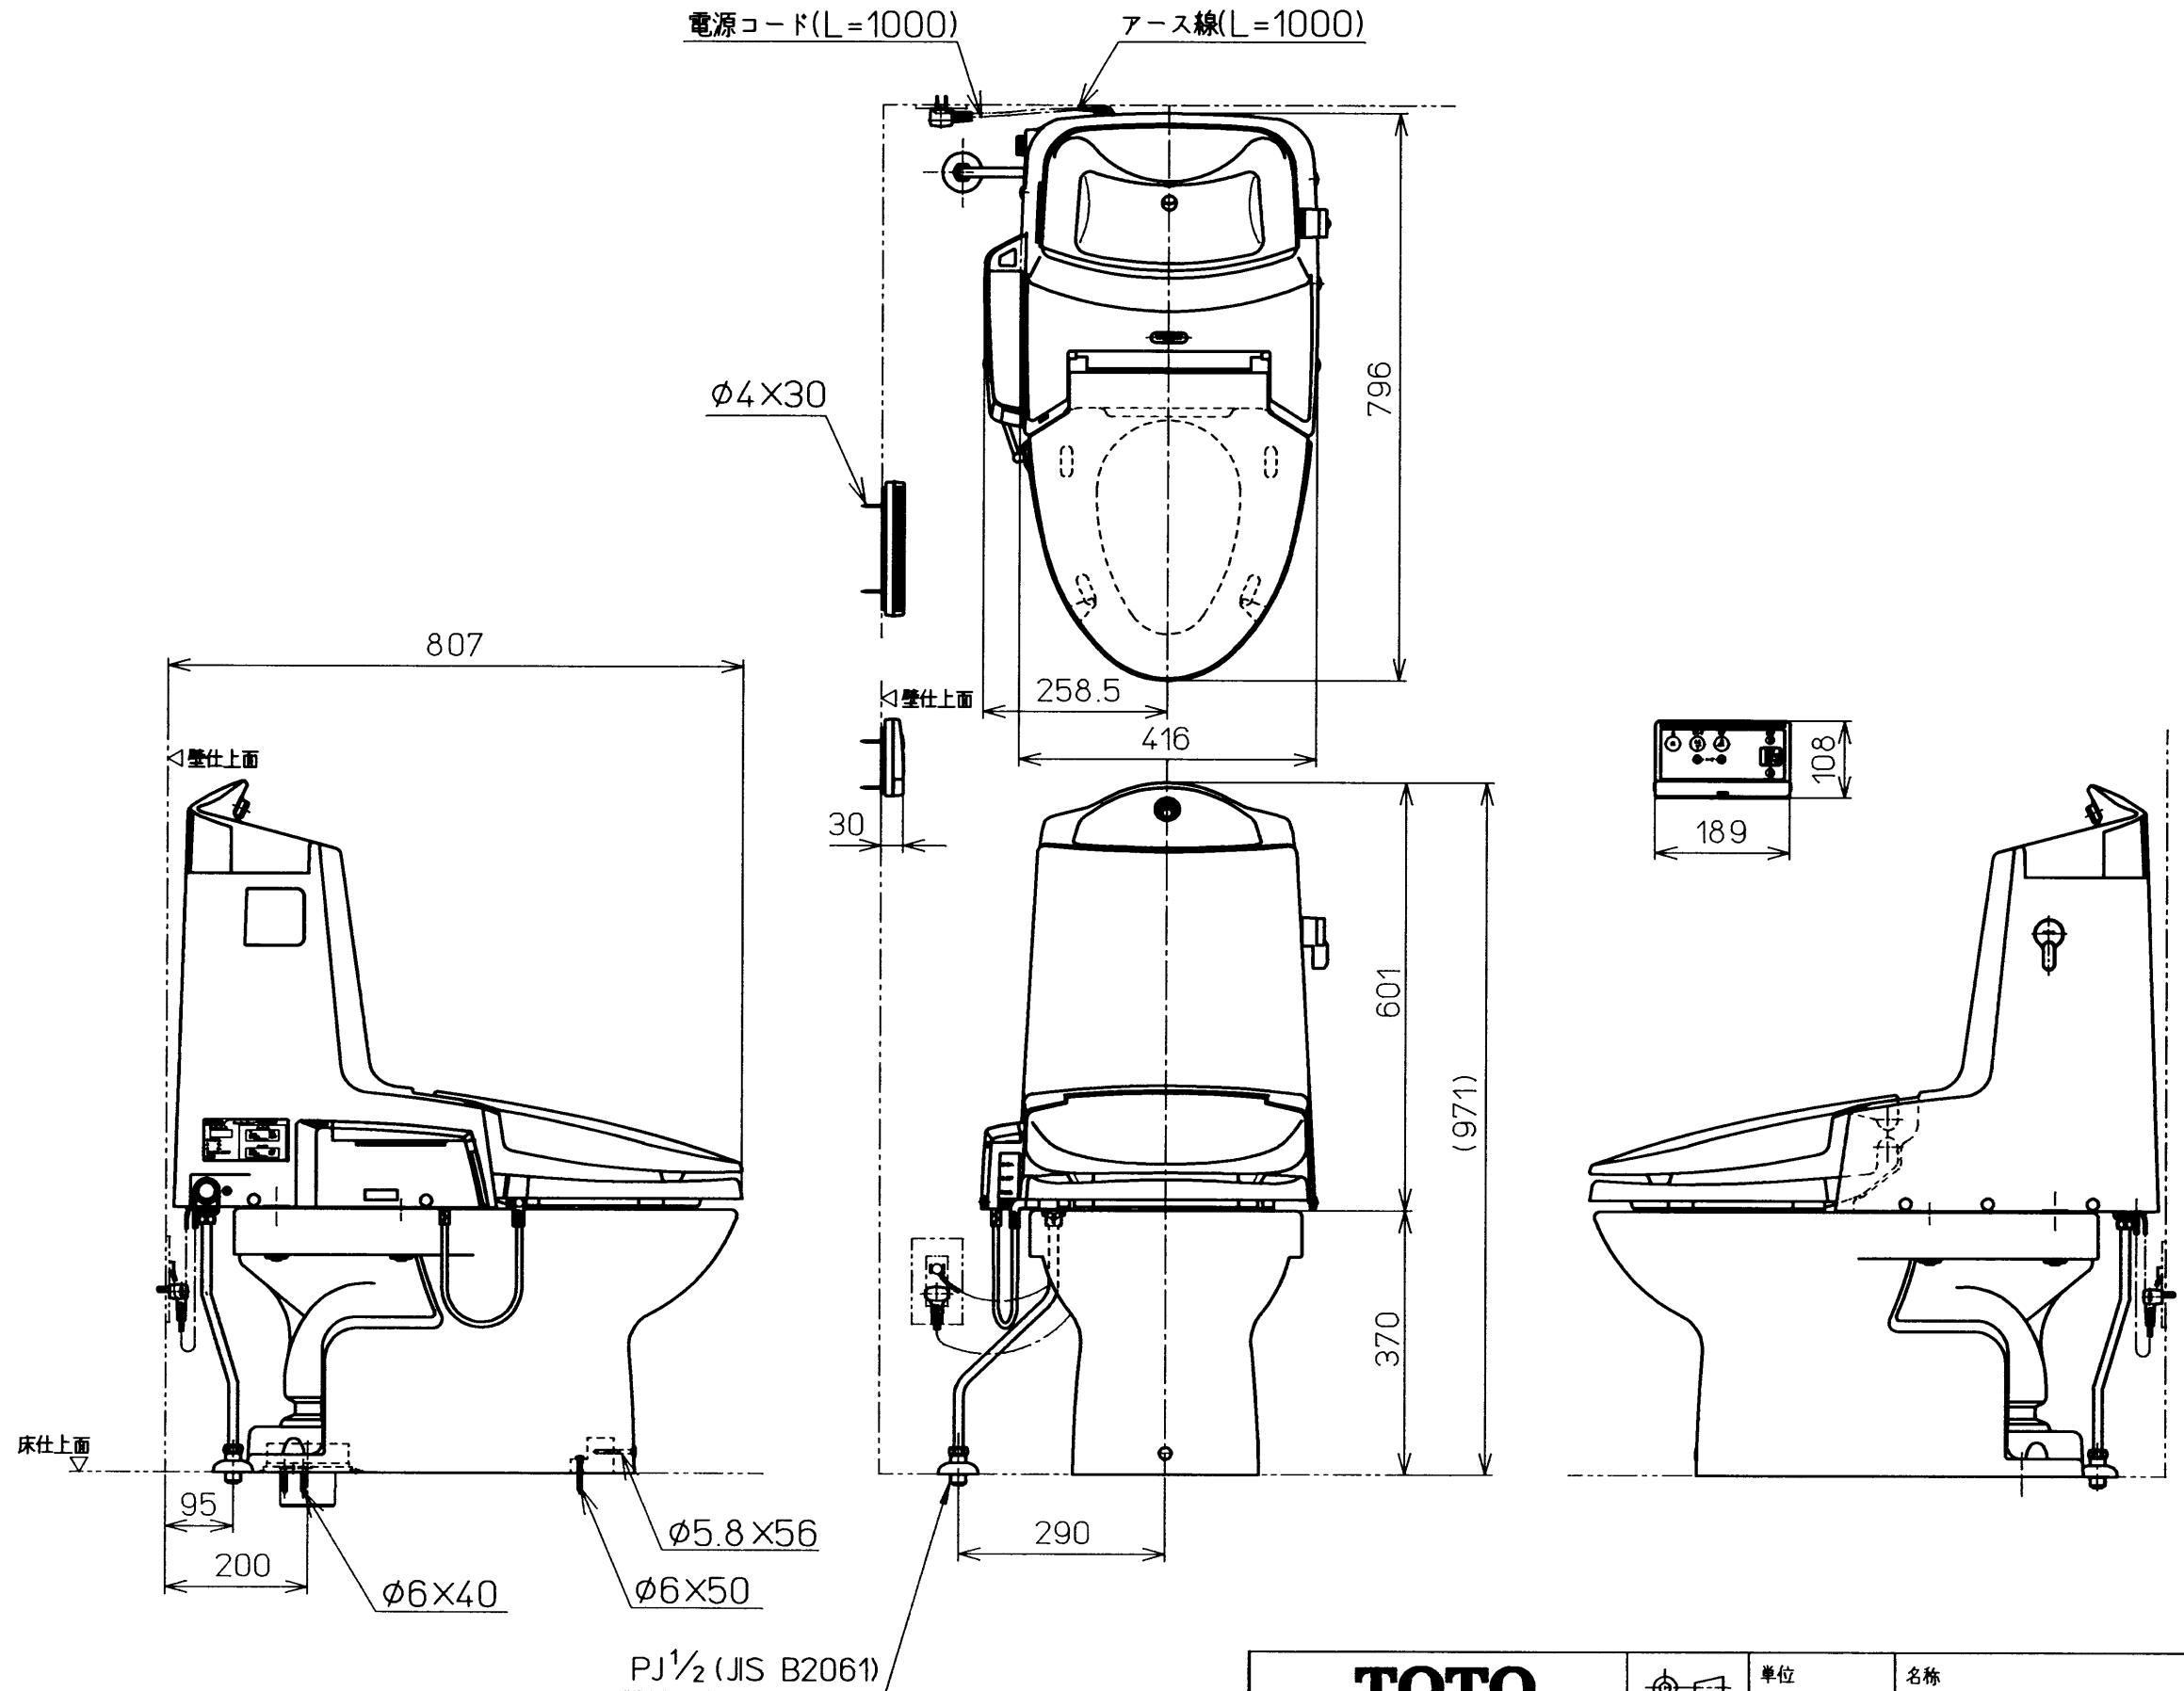

生産中止図面

1998/01

TOTO			単位 mm	名称
製図 椎木	検図 藤井 平原 中村	日付 96-01-23	尺度 1 : 10	ウォシュレット一体型便器ZJ
備考 防露便器・床給水仕様(ソケット)				品番 CES910BLYU
				図番
				ページNo. (改)