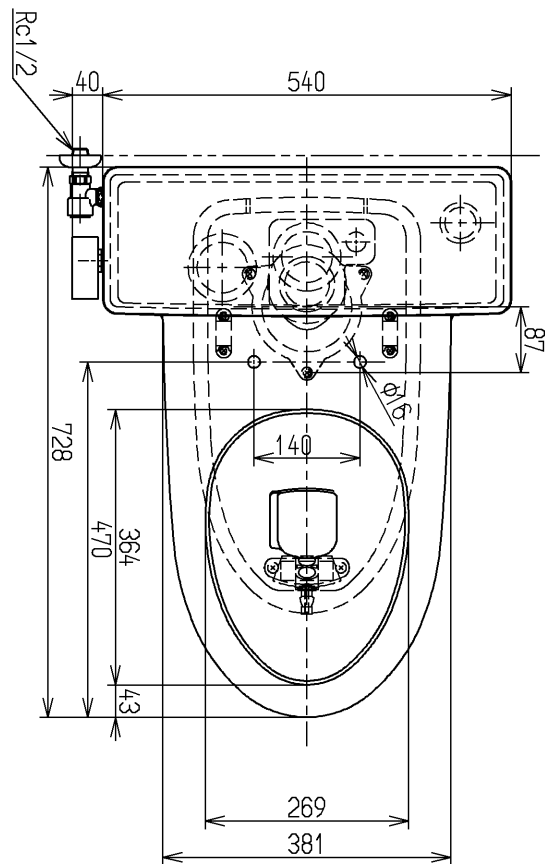

生産中止図面

2012/04

※手動便器洗浄タイマー  
 付属品  
 器具  
 ッ定  
 ッ二  
 ッ書  
 説明書  
 取説  
 化班  
 固定  
 便器  
 排水  
 器具  
 前  
 固  
 排

↑↑↑↑↑↑↑↑↑↑  
 ××××××××

<b>TOTO</b>			単位 mm	名称
製図 木村(晴)	検図	日付 12.04.19	尺度 1:10	腰掛式ワンピース防露便器
備考				図番 CS806B