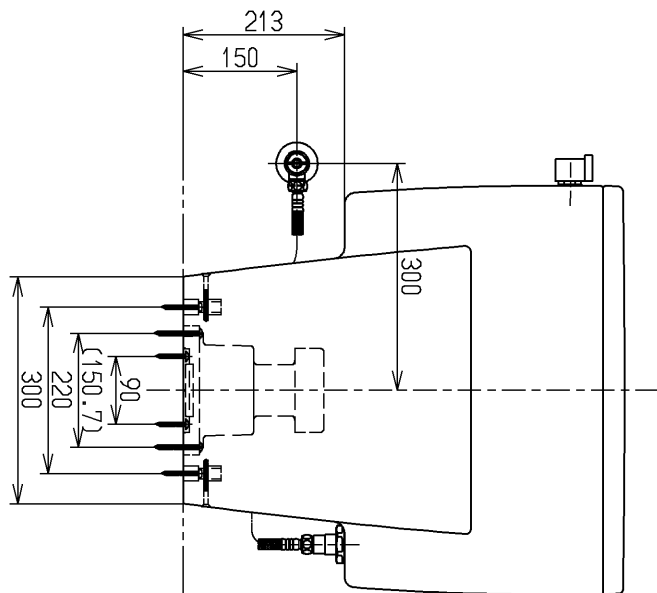

生産中止図面

2012/04

※手動便器洗浄タイマー  
 付属品  
 器具  
 ッ定  
 ッ二  
 ッ書  
 説明書  
 取説  
 化班  
 固定  
 便器  
 排水  
 器具  
 前  
 固  
 排

↑↑↑↑↑↑↑↑↑↑  
 ××××××××

<b>TOTO</b>			単位 mm	名称
製図 木村(晴)	検図	日付 12.04.19	尺度 1:10	腰掛式ワンピース防露便器
備考				図番 CS806B