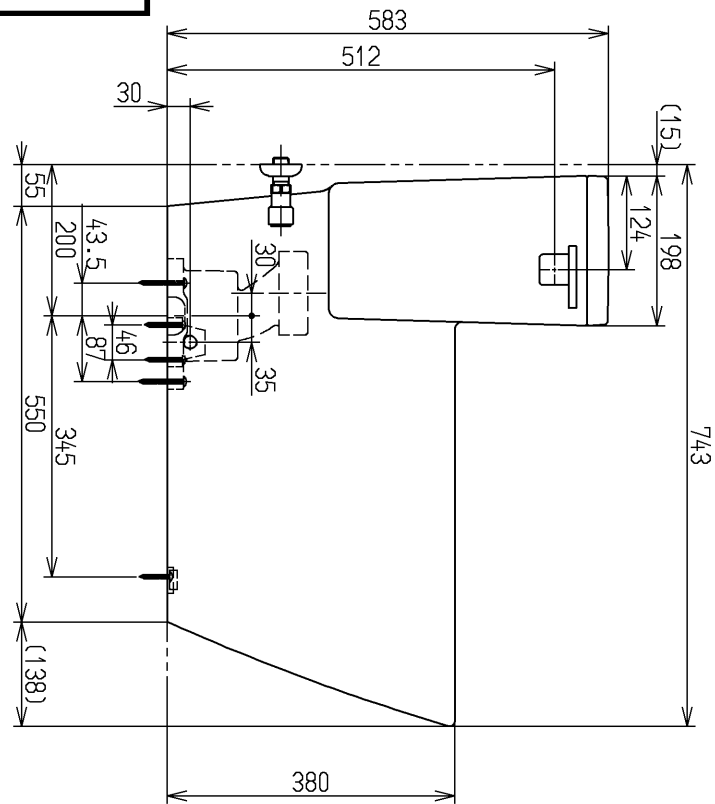

生産中止図面

2012/04

※手動便器洗浄タイマー  
 付属品  
 器具  
 ッ定  
 ッ二  
 ッ書  
 説明書  
 取説  
 化班  
 固定  
 便器  
 排水  
 器具  
 前  
 固  
 排

↑↑↑↑↑↑↑↑↑↑  
 ××××××××

<b>TOTO</b>			単位 mm	名称
製図 木村(晴)	検図	日付 12.04.19	尺度 1:10	腰掛式ワンピース防露便器
備考				図番 CS806B