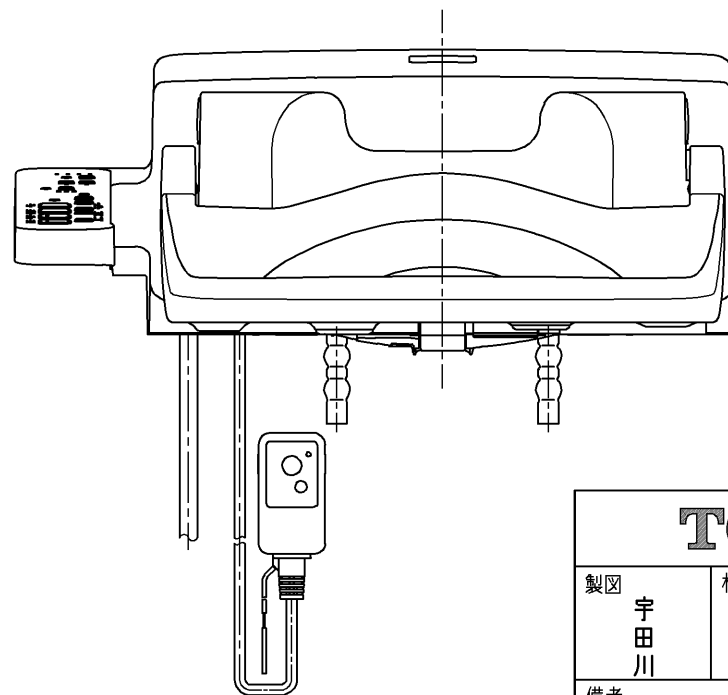

生産中止図面  
2021 /

<特注仕様>  
1.便ふたなし品

\*定格 : AC100V-321W 50/60Hz

<b>TOTO</b>			単位 mm	名称
製図 宇田川	検図 末山 次川	日付 15-08-19	尺度 1 : 5	洗淨脱臭暖房便座
備考				品番 TCF6621V6
				図番 TCF6621V6_A0100