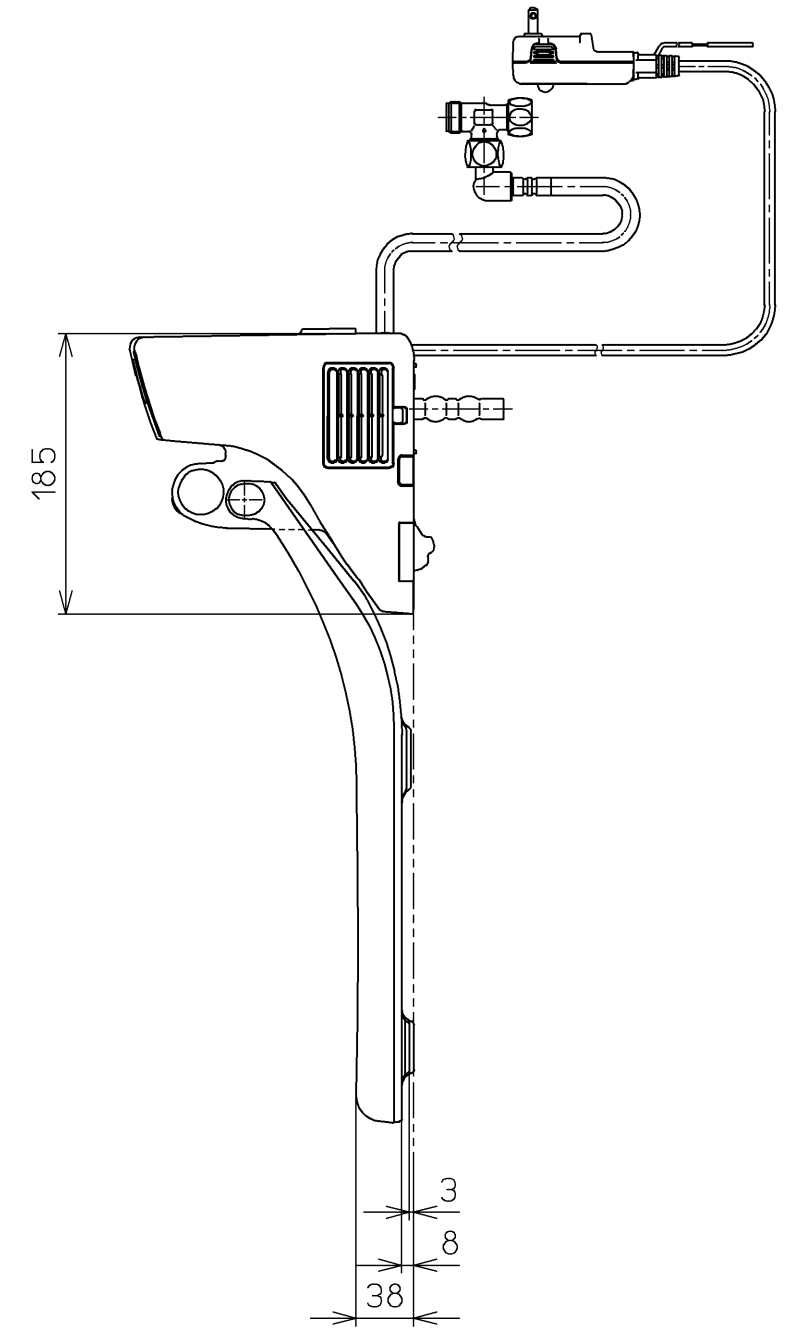

生産中止図面  
2021 /

<特注仕様>  
1.便ふたなし品

\*定格 : AC100V-321W 50/60Hz

<b>TOTO</b>			単位 mm	名称
製図 宇田川	検図 末山 次川	日付 15-08-19	尺度 1 : 5	洗淨脱臭暖房便座
備考				品番 TCF6621V6
				図番 TCF6621V6_A0100