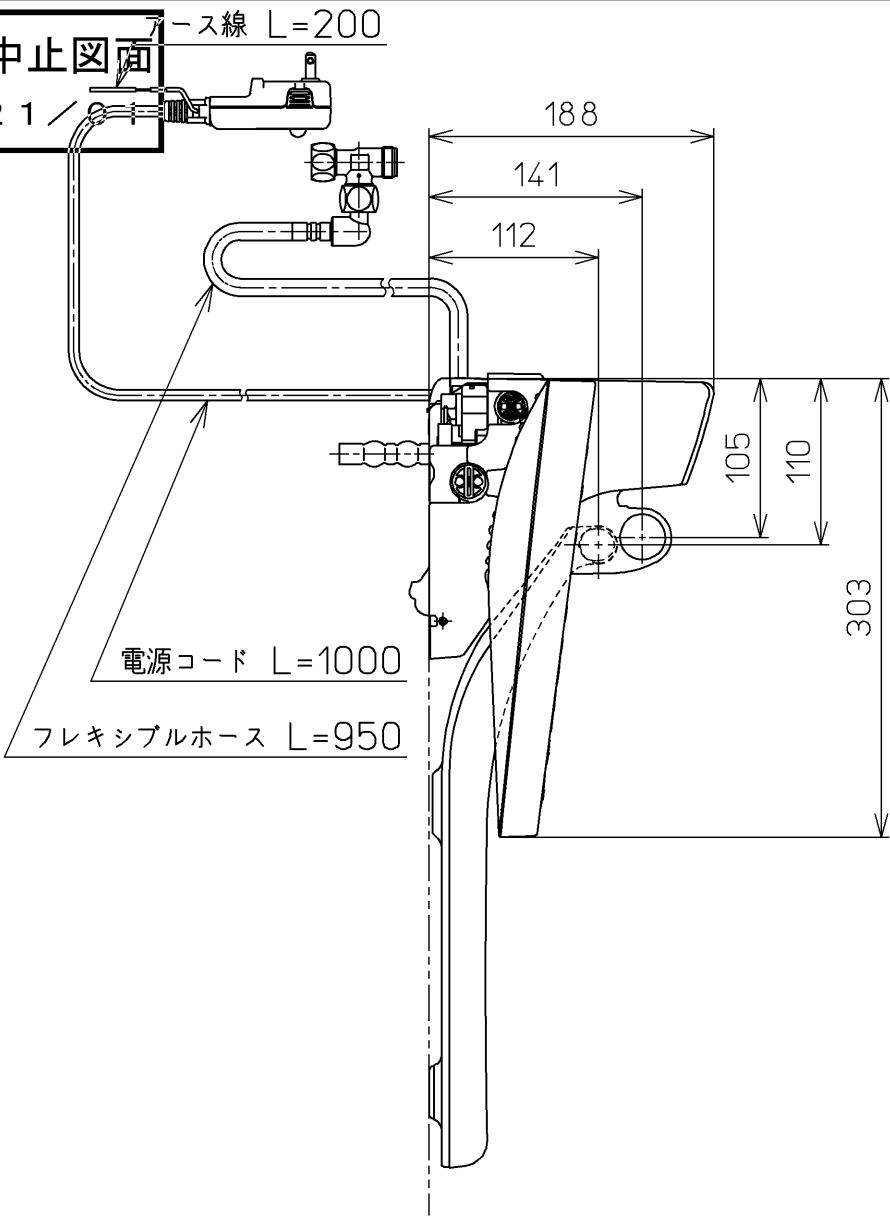

生産中止図面  
2021 /

<特注仕様>  
1.便ふたなし品

\*定格 : AC100V-321W 50/60Hz

<b>TOTO</b>			単位 mm	名称
製図 宇田川	検図 末山 次川	日付 15-08-19	尺度 1 : 5	洗淨脱臭暖房便座
備考				品番 TCF6621V6
				図番 TCF6621V6_A0100