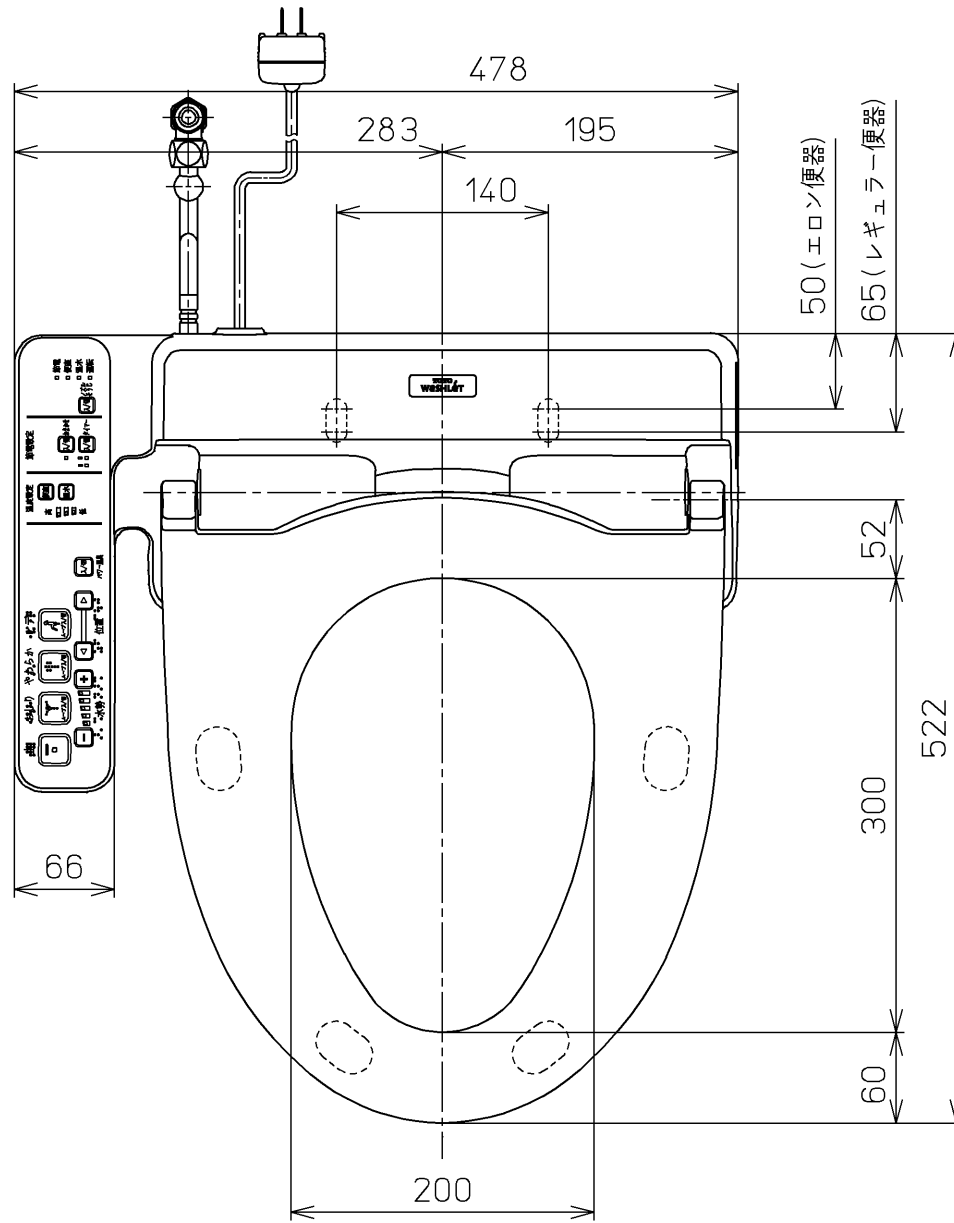

生産中止図面  
2021 /

<特注仕様>  
1.便ふたなし品

\*定格 : AC100V-321W 50/60Hz

<b>TOTO</b>			単位 mm	名称
製図 宇田川	検図 末山 次川	日付 15-08-19	尺度 1 : 5	洗淨脱臭暖房便座
備考				品番 TCF6621V6
				図番 TCF6621V6_A0100