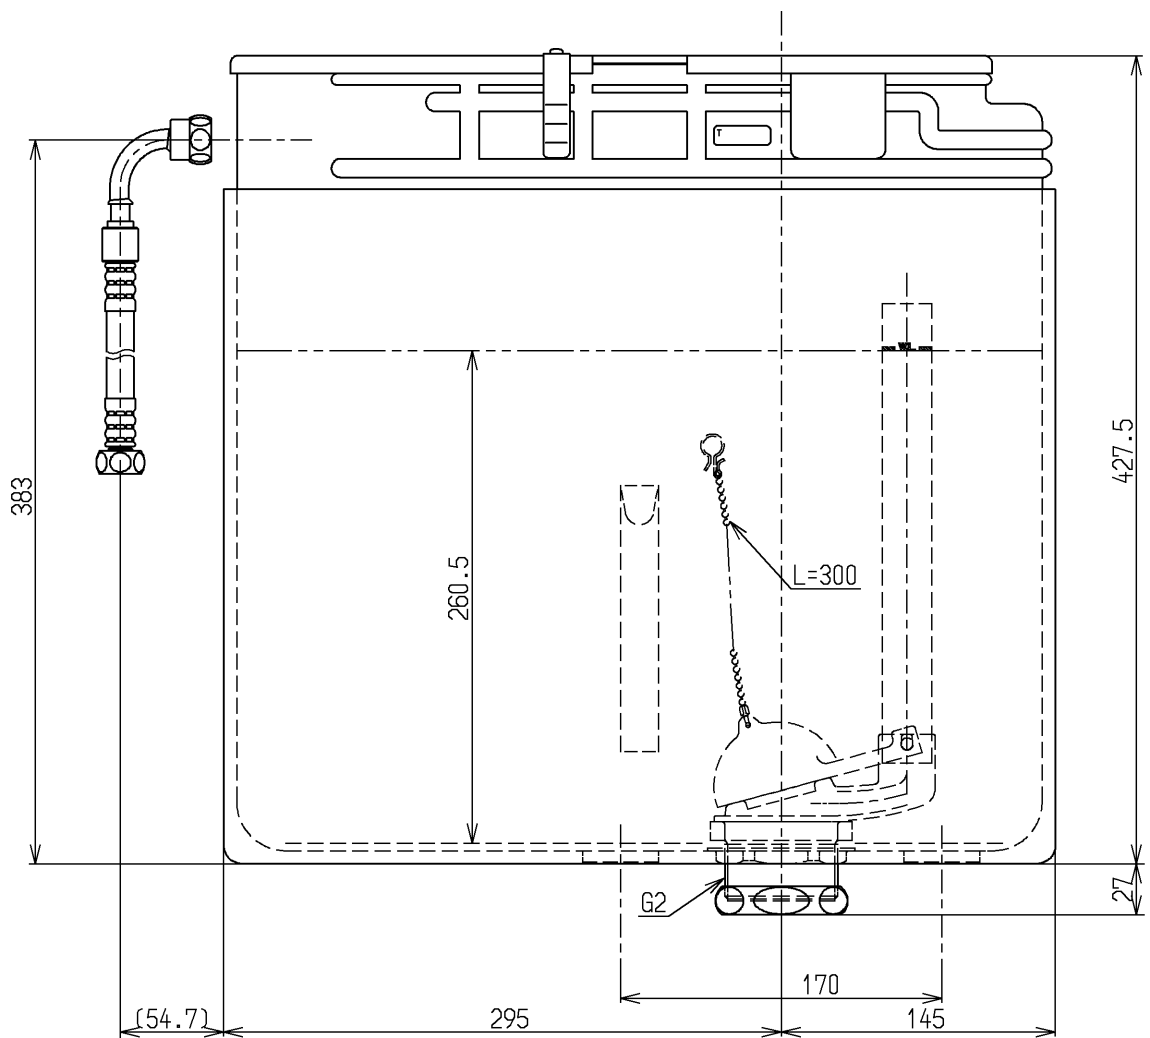

生産中止図面

1999/09

TOTO			単位 mm	名称
製図 岩中	検図 櫻井	日付 99. 2.27	尺度 1 : 4	タンクユニット
備考				図番 TS732-1H