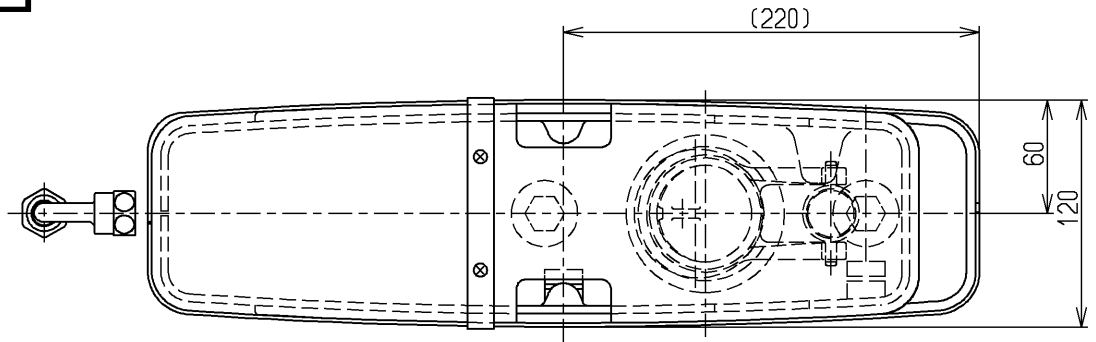

生産中止図面

1999/09

TOTO			単位 mm	名称
製図 岩中	検図 櫻井	日付 99. 2.27	尺度 1 : 4	タンクユニット
備考				図番 TS732-1H