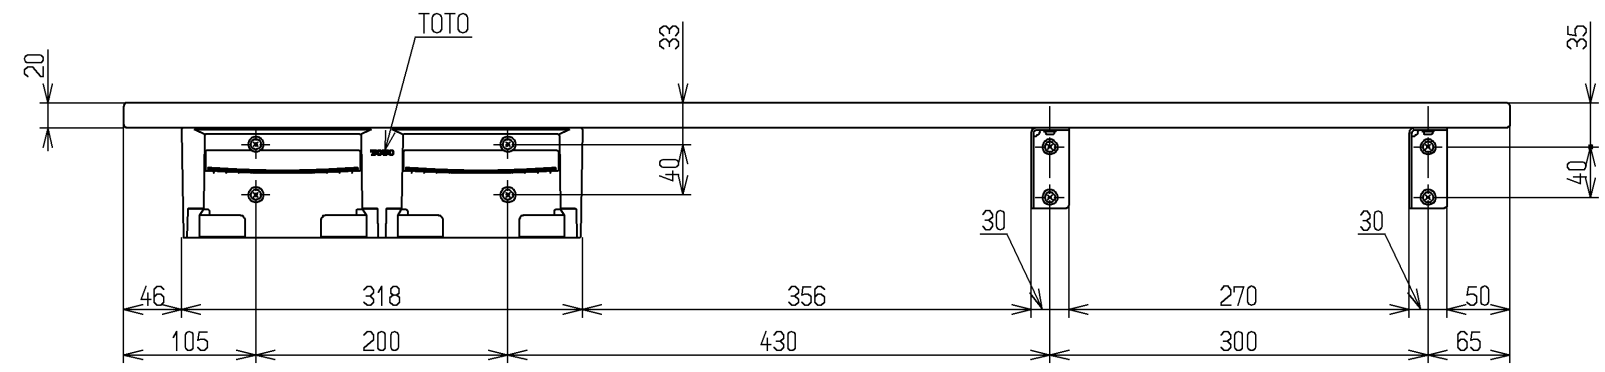

色番	色彩	記号
#MLW	ミルベージュ	
#MWW	ダルブラウン	
#NW1	ホワイト	

右壁設置の場合(1:10)

左壁設置の場合

色番	棚板	紙巻器	棚固定金具
#MLW	#MLW	#NW1 (ホワイト)	白色
#MWW	#MWW		
#NW1	#NW1		

TOTO				単位 mm	名称 天然木手すり 61シリーズ 棚タイプ
製図 辻隆	検図 安立	高良	日付 16.12.22	尺度 1:6	
備考					図番 YHB61N1C