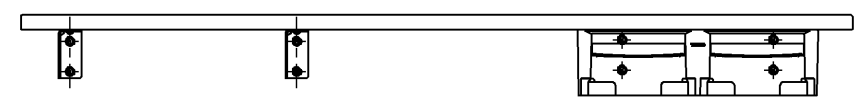

色番	色彩	記号
#MLW	ミルベージュ	
#MWW	ダルブラウン	
#NW1	ホワイト	

右壁設置の場合(1:10)

左壁設置の場合

色番	棚板	紙巻器	棚固定金具
#MLW	#MLW	#NW1 (ホワイト)	白色
#MWW	#MWW		
#NW1	#NW1		

TOTO				単位 mm	名称 天然木手すり 61シリーズ 棚タイプ
製図 辻隆	検図 安立	高良	日付 16.12.22	尺度 1:6	
備考					図番 YHB61N1C