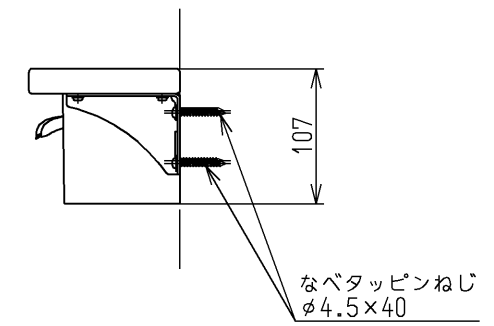

色番	色彩	記号
#MLW	ミルベージュ	
#MWW	ダルブラウン	
#NW1	ホワイト	

右壁設置の場合(1:10)

左壁設置の場合

色番	棚板	紙巻器	棚固定金具
#MLW	#MLW	#NW1 (ホワイト)	白色
#MWW	#MWW		
#NW1	#NW1		

TOTO				単位 mm	名称 天然木手すり 61シリーズ 棚タイプ
製図 辻隆	検図 安立	高良	日付 16.12.22	尺度 1:6	
備考					図番 YHB61N1C