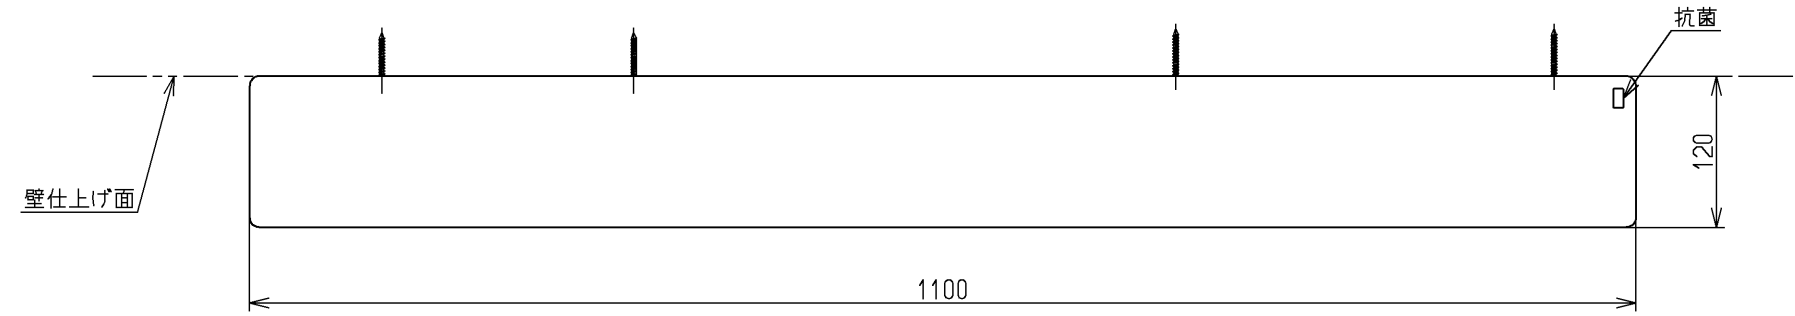

色番	色彩	記号
#MLW	ミルベージュ	
#MWW	ダルブラウン	
#NW1	ホワイト	

右壁設置の場合(1:10)

左壁設置の場合

色番	棚板	紙巻器	棚固定金具
#MLW	#MLW	#NW1 (ホワイト)	白色
#MWW	#MWW		
#NW1	#NW1		

TOTO				単位 mm	名称 天然木手すり 61シリーズ 棚タイプ
製図 辻隆	検図 安立	高良	日付 16.12.22	尺度 1:6	
備考					図番 YHB61N1C