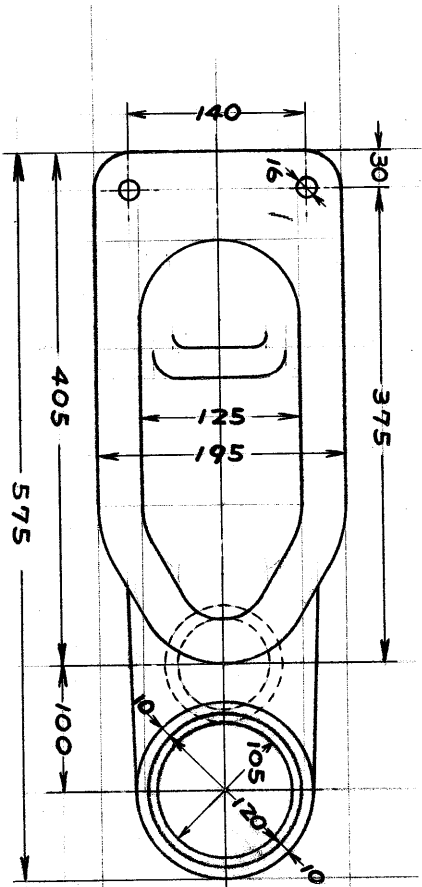

生産中止図面

1992/01

東陶機器株式会社

C 40 C

縮尺 1/6 (1/4) 単位・mm

57年4月1日 8.7

製作の場合は多少変更することもあります
 ご了承ください。