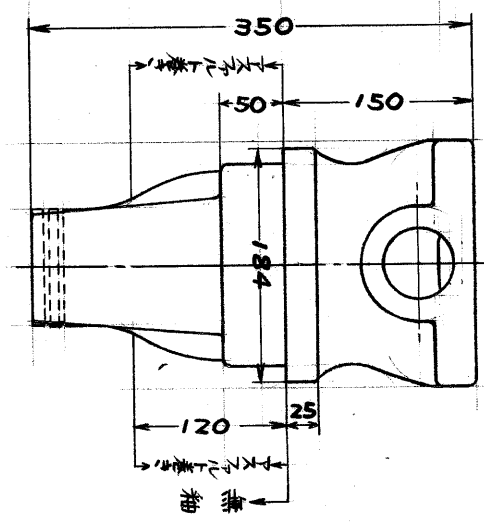

生産中止図面

1992/01

東陶機器株式会社

C 40 C

縮尺 1/6 (1/4) 単位・mm

57年4月1日 8.7

製作の場合は多少変更することもあります
 ご了承ください。