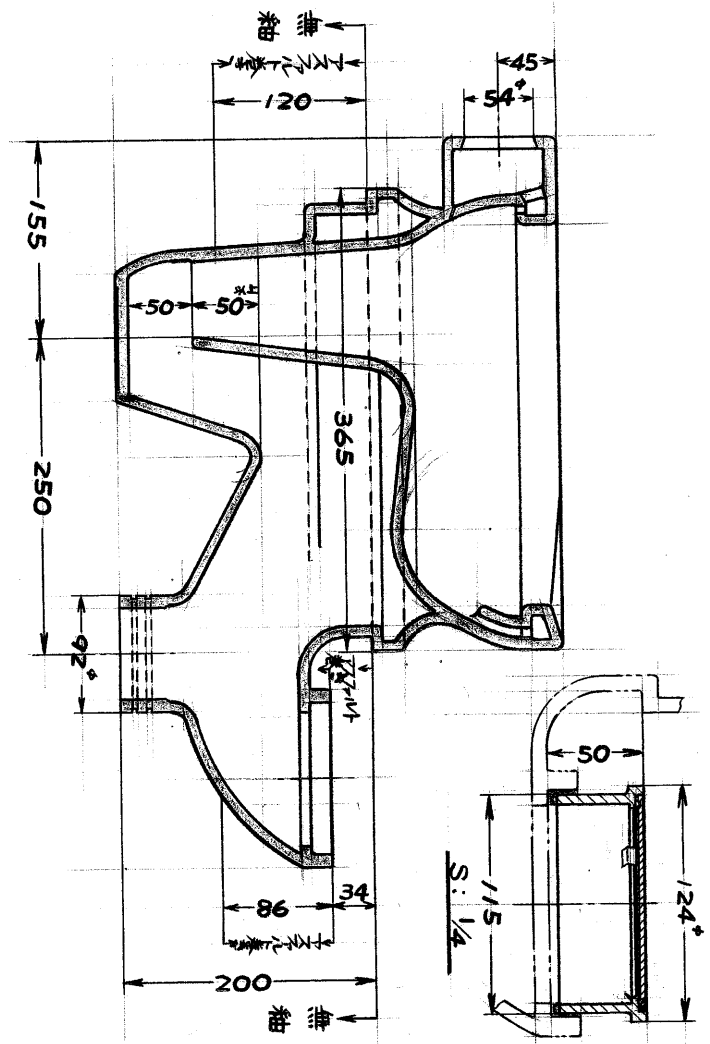

生産中止図面

1992/01

東陶機器株式会社

C 40 C

縮尺 1/6 (1/4) 単位・mm

57年4月1日 8.7

製作の場合は多少変更することもあります
 ご了承ください。