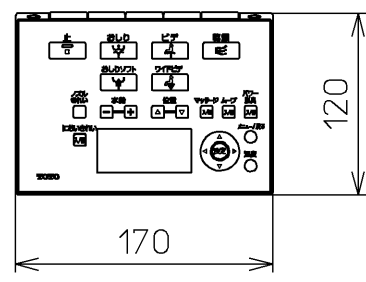

生産中止図面
2019/01

*定格 : AC100V-1281W 50/60Hz

TOTO		⊕	単位 mm	名称 ウォシュレット アプリコット
製図 基本	検図 高祖 末次	日付 17-08-01	尺度 1 : 5	品番 TCF4833AK
備考 F3AW 洗浄乾燥脱臭暖房便座				図番 TCF4833AK=A0100
A3		ページNo.	1-1	(改)