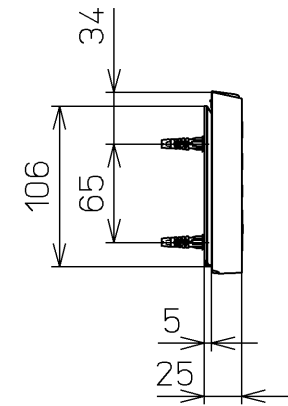

生産中止図面
2019/01

*定格 : AC100V-1281W 50/60Hz

TOTO		⊕	単位 mm	名称 ウォシュレット アプリコット
製図 基本	検図 高祖 末次	日付 17-08-01	尺度 1 : 5	品番 TCF4833AK
備考 F3AW 洗浄乾燥脱臭暖房便座				図番 TCF4833AK=A0100
A3		ページNo.	1-1	(改)