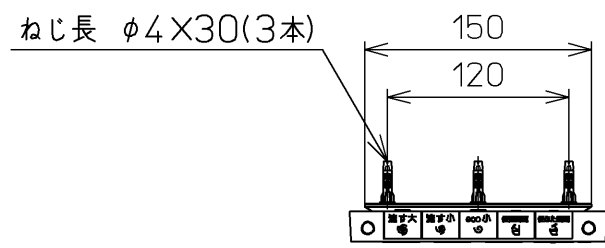

生産中止図面
2019/01

*定格 : AC100V-1281W 50/60Hz

TOTO		⊕	単位 mm	名称 ウォシュレット アプリコット
製図 基本	検図 高祖 末次	日付 17-08-01	尺度 1 : 5	品番 TCF4833AK
備考 F3AW 洗浄乾燥脱臭暖房便座				図番 TCF4833AK=A0100
A3		ページNo.	1-1	(改)