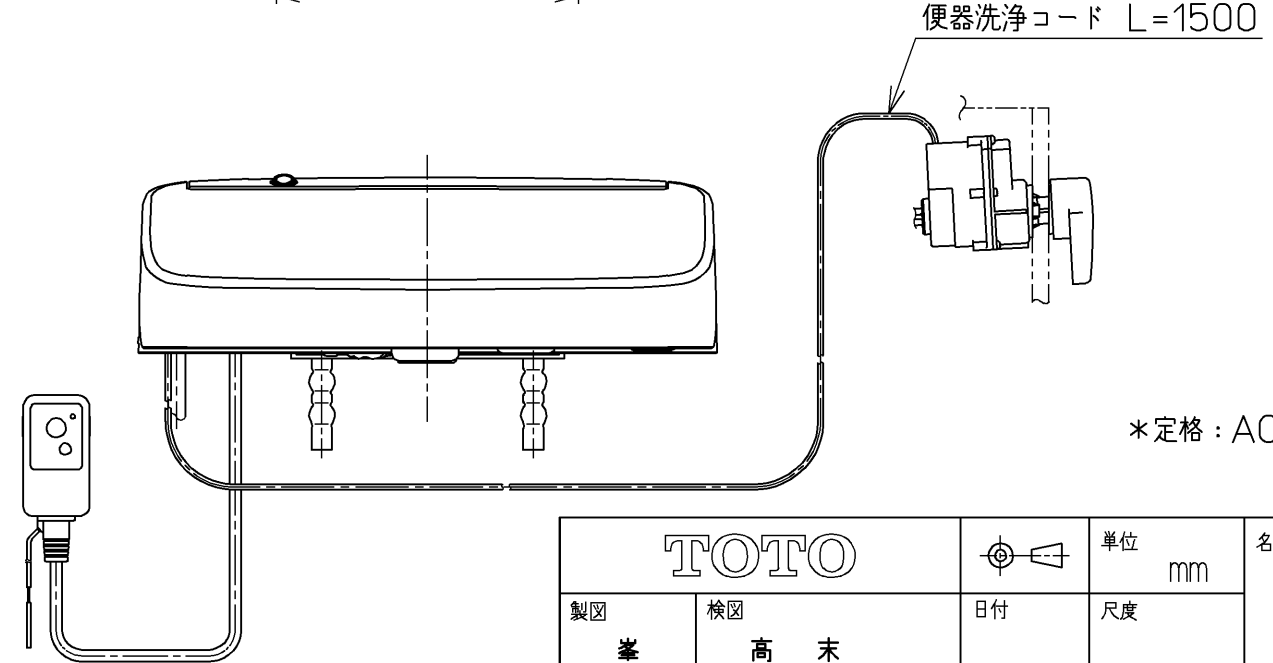

生産中止図面
2019/01

*定格 : AC100V-1281W 50/60Hz

TOTO		⊕	単位 mm	名称 ウォシュレット アプリコット
製図 基本	検図 高祖 末次	日付 17-08-01	尺度 1 : 5	品番 TCF4833AK
備考 F3AW 洗浄乾燥脱臭暖房便座				図番 TCF4833AK=A0100
A3		ページNo.	1-1	(改)