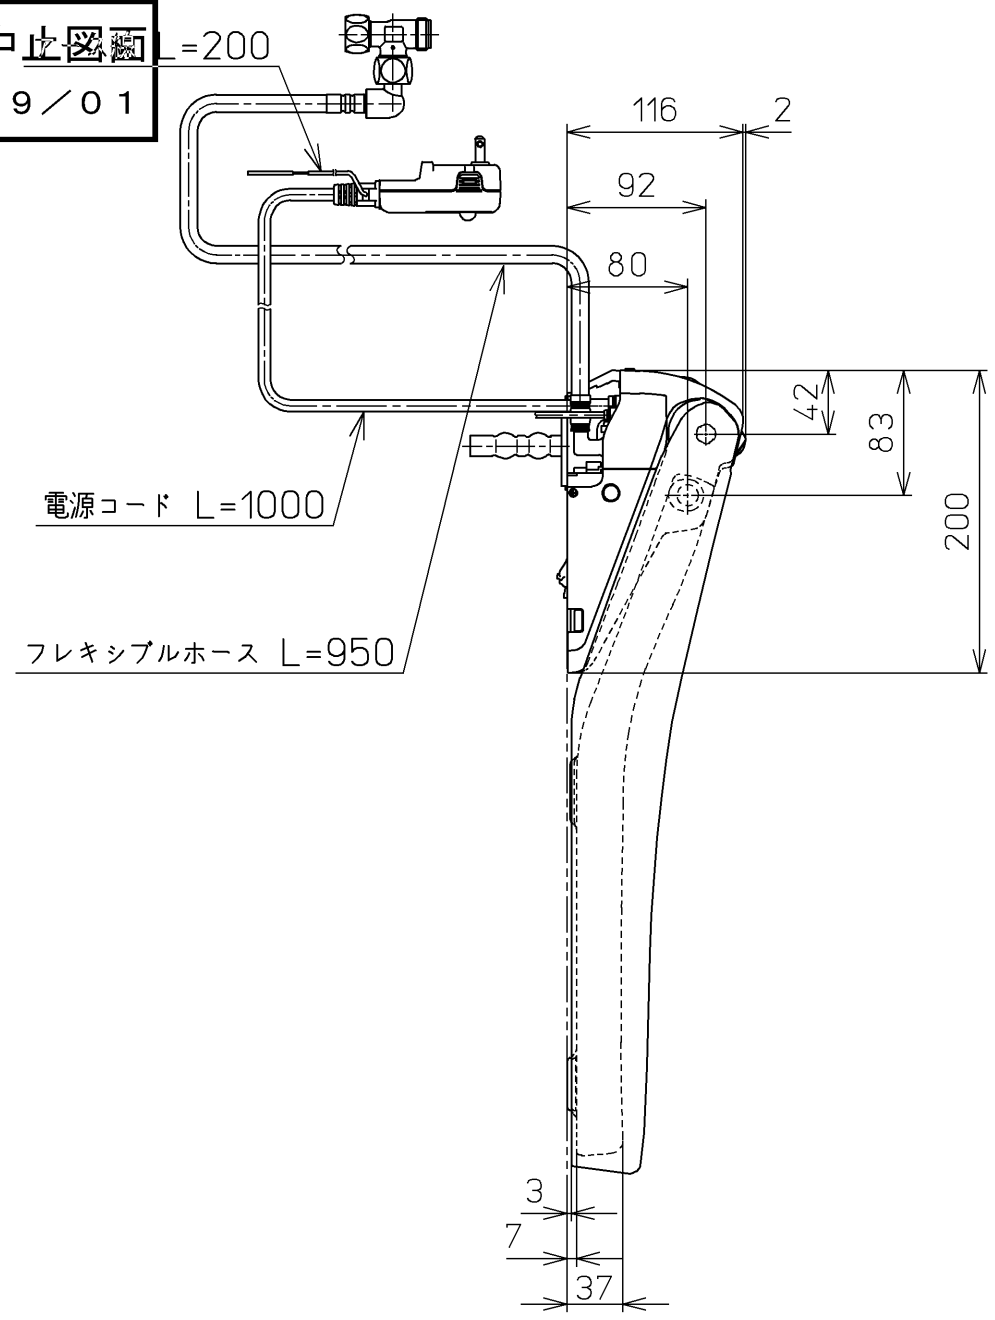

生産中止図面
2019/01

*定格 : AC100V-1281W 50/60Hz

TOTO		⊕	単位 mm	名称 ウォシュレット アプリコット
製図 基本	検図 高祖 末次	日付 17-08-01	尺度 1 : 5	品番 TCF4833AK
備考 F3AW 洗浄乾燥脱臭暖房便座				図番 TCF4833AK=A0100
A3		ページNo.	1-1	(改)