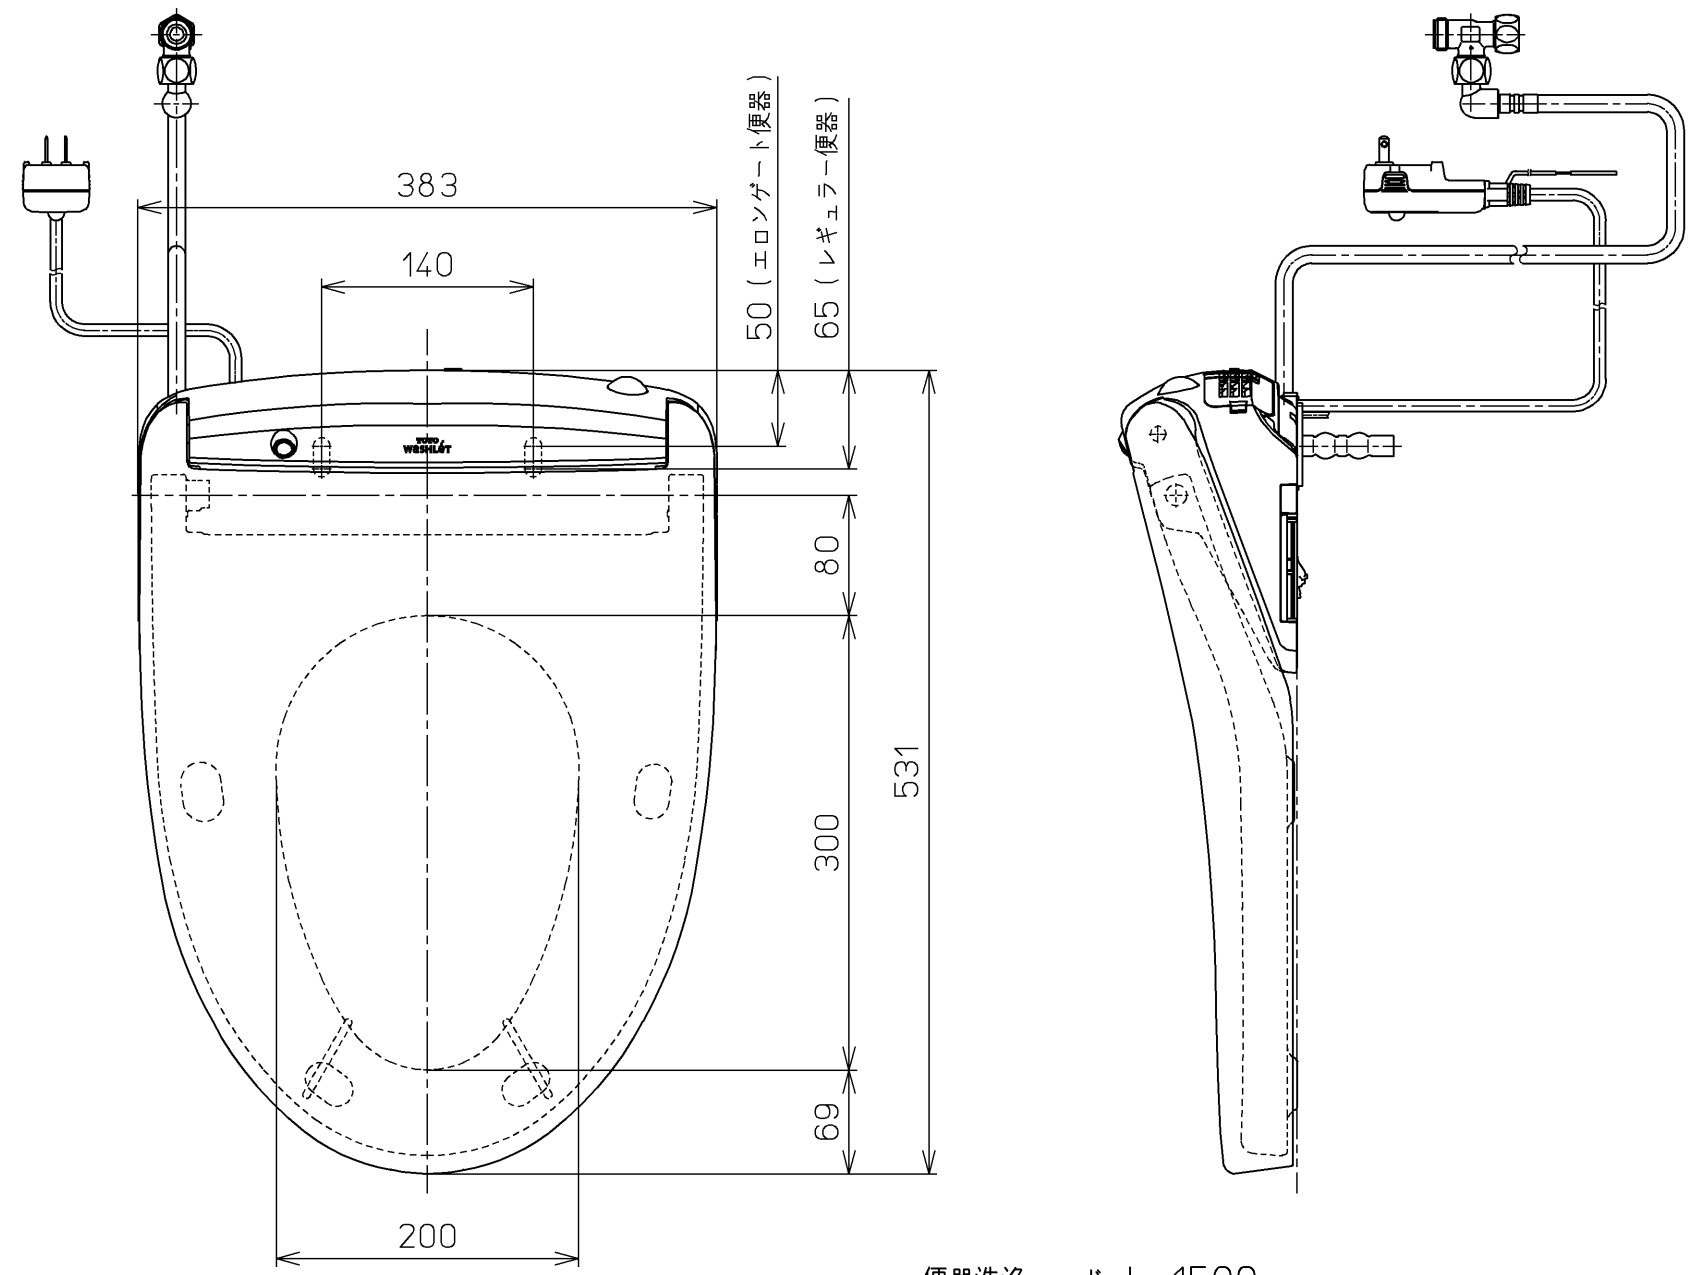

生産中止図面
2019/01

*定格 : AC100V-1281W 50/60Hz

TOTO		⊕	単位 mm	名称 ウォシュレット アプリコット
製図 基本	検図 高祖 末次	日付 17-08-01	尺度 1 : 5	品番 TCF4833AK
備考 F3AW 洗浄乾燥脱臭暖房便座				図番 TCF4833AK=A0100
A3		ページNo.	1-1	(改)