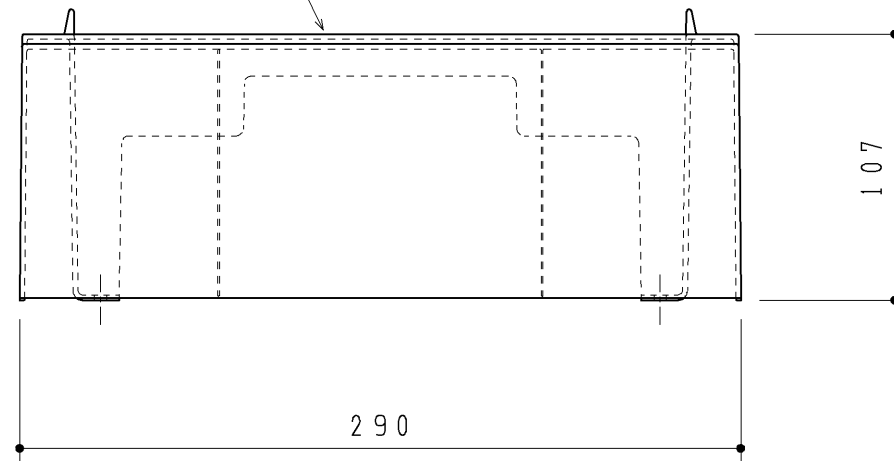

配管カバー（埋込）

・材質：ABS（表面塗装）
 ・色：アルミ色（アルマイト+ショットブラスト風）

改廃年月日	改新要領No.	事由	製品番号	TOTO	製図	段	検図	加治	稲垣	年月日	14.01.22
					品名	配管カバーセット（埋込）				図面数	1/1
				品番	UGX008DQ	尺度	1:3	投影法	三角法	材質	図番