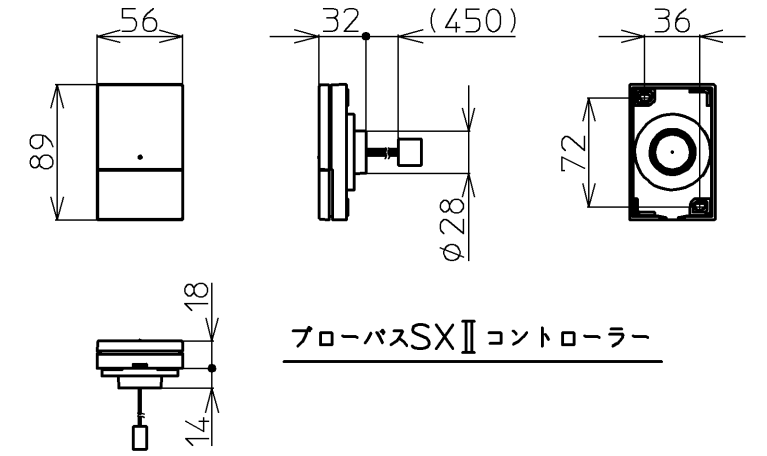

品番	PRB800S#ZS
定格電圧	AC100V
定格周波数	50Hz/60Hz(共用)
定格消費電力	360W(15A専用配線)
電源コード長さ	2m
対応コンセント	アースターミナル付防雨形コンセント (D種接地工事)
同梱品	フローバスSXⅡ点検口カバー { 必要壁開口径 φ110~φ120 }

図名				尺度	1:10
ネオエクセレントバス				図番	1/3参照
年月日	製図	河目	検図	佐々木 前田	TOTO
08.11.14