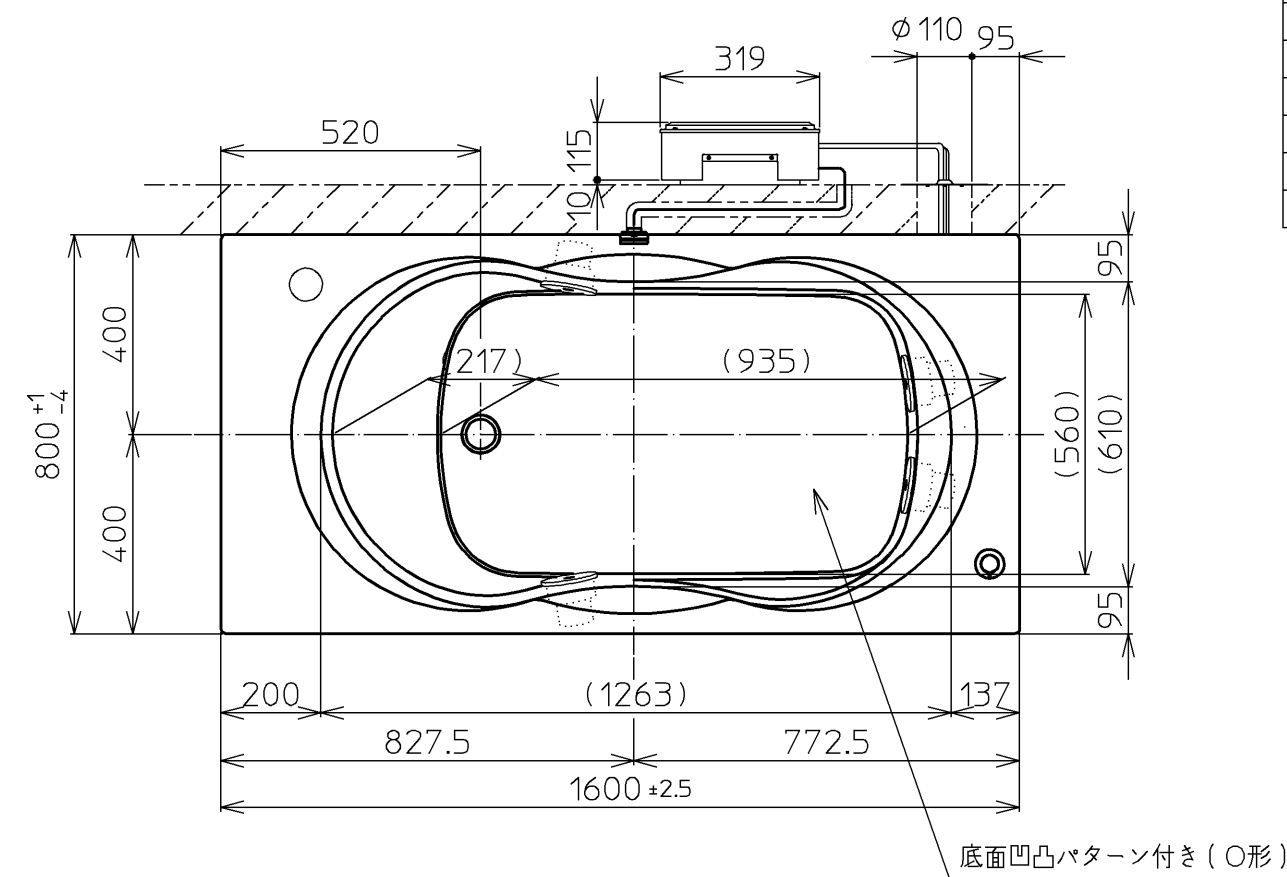

セット明細		
品番	個数	名称
PAQ1610LJ	1	ネオエクセレントバス(フローバスSXII)
PRB800S#ZS	1	フローバスSXII機能ユニット部
同梱部材		
名称	個数	備考

色番	色彩	備考
BRW	ブリリアントホワイト	注文生産品
BRP	ブリリアントピンク	注文生産品
BRG	ブリリアントグリーン	注文生産品
SYW	シャインホワイト	注文生産品
SYK	シャインブラック	注文生産品
SYV	シャインベージュ	注文生産品

※SXII機能ユニットについては、100V15Aの専用コンセントが1個必要です。

図名	ネオエクセレントバス 1600サイズ	尺度	1/15
図番	PAQ1610LJK	製図	河目
年月日	08.11.14	検図	佐々木 前田

TOTO

品番	PRB800S#ZS
定格電圧	AC100V
定格周波数	50Hz/60Hz(共用)
定格消費電力	360W(15A専用配線)
電源コード長さ	2m
対応コンセント	アースターミナル付防雨形コンセント (D種接地工事)
同梱品	フローバスSXⅡ点検口カバー { 必要壁開口径 φ110~φ120 }

図名				尺度	1:10
ネオエクセレントバス				図番	1/3参照
年月日	製図	河目	検図	佐々木 前田	TOTO
08.11.14					

浴槽のお手入れ、使用上のご注意

浴槽本体のお手入れ

お手入れの際、下記の洗剤、用品などは使用しない
浴室用洗剤の使用後は放置せず、5分以内に十分な水で洗い流す
製品に不具合が生じたり、使用方法によって人体に影響を及ぼすおそれもあります。

禁止

●「酸性」の表示のある洗剤、洗剤、漂白剤