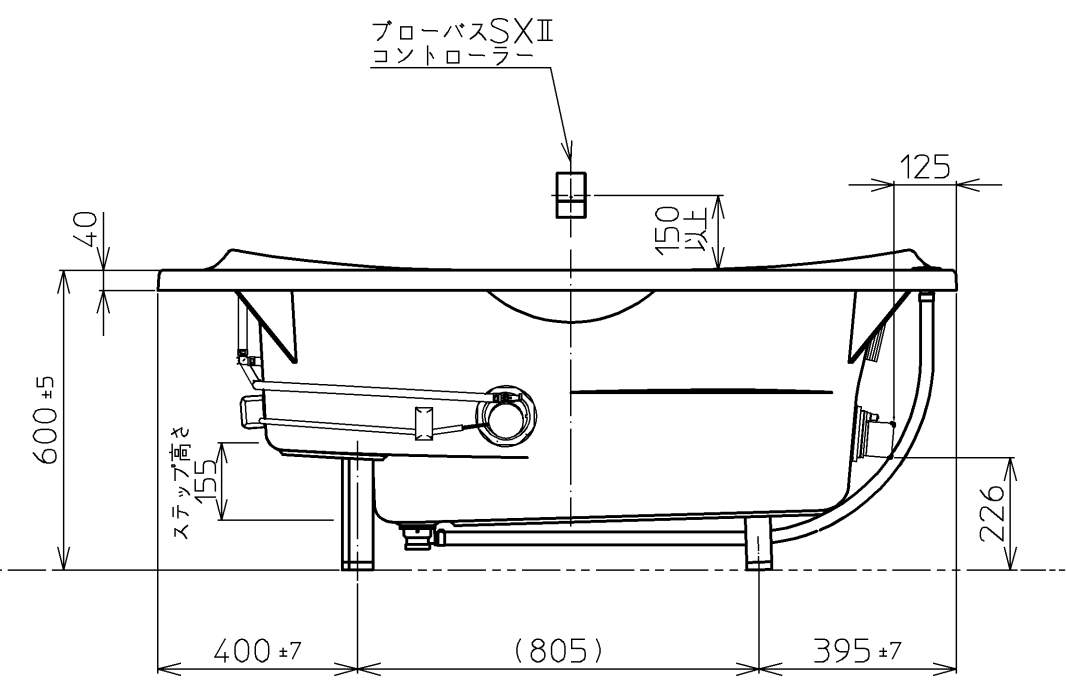

セット明細		
品番	個数	名称
PAQ1610LJ	1	ネオエクセレントバス(フローバスSXII)
PRB800S#ZS	1	フローバスSXII機能ユニット部
同梱部材		
名称	個数	備考

色番	色彩	備考
BRW	ブリリアントホワイト	注文生産品
BRP	ブリリアントピンク	注文生産品
BRG	ブリリアントグリーン	注文生産品
SYW	シャインホワイト	注文生産品
SYK	シャインブラック	注文生産品
SYV	シャインベージュ	注文生産品

※SXII機能ユニットについては、100V15Aの専用コンセントが1個必要です。

図名	ネオエクセレントバス 1600サイズ	尺度	1/15
図番	PAQ1610LJK	製図	河目
年月日	08.11.14	検図	佐々木 前田

TOTO

品番	PRB800S#ZS
定格電圧	AC100V
定格周波数	50Hz/60Hz(共用)
定格消費電力	360W(15A専用配線)
電源コード長さ	2m
対応コンセント	アースターミナル付防雨形コンセント (D種接地工事)
同梱品	フローバスSXⅡ点検口カバー { 必要壁開口径 φ110~φ120 }