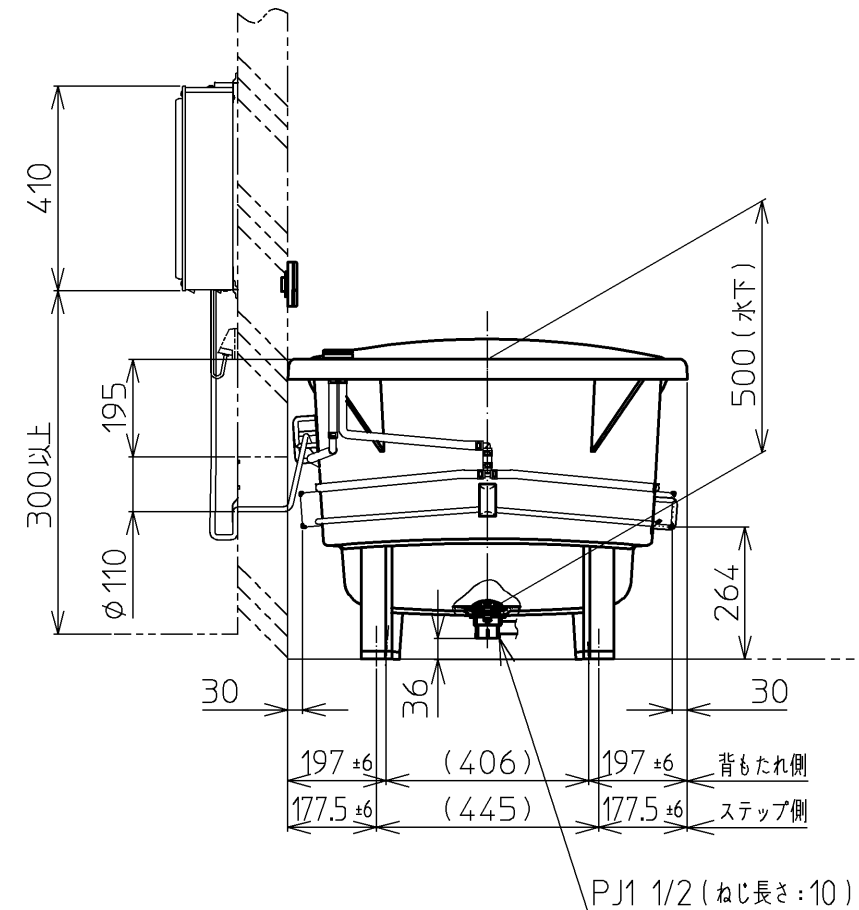

セット明細		
品番	個数	名称
PAQ1610LJ	1	ネオエクセレントバス(フローバスSXII)
PRB800S#ZS	1	フローバスSXII機能ユニット部
同梱部材		
名称	個数	備考

色番	色彩	備考
BRW	ブリリアントホワイト	注文生産品
BRP	ブリリアントピンク	注文生産品
BRG	ブリリアントグリーン	注文生産品
SYW	シャインホワイト	注文生産品
SYK	シャインブラック	注文生産品
SYV	シャインベージュ	注文生産品

※SXII機能ユニットについては、100V15Aの専用コンセントが1個必要です。

図名	ネオエクセレントバス 1600サイズ	尺度	1/15
図番	PAQ1610LJK	製図	河目
年月日	08.11.14	検図	佐々木 前田

TOTO

品番	PRB800S#ZS
定格電圧	AC100V
定格周波数	50Hz/60Hz(共用)
定格消費電力	360W(15A専用配線)
電源コード長さ	2m
対応コンセント	アースターミナル付防雨形コンセント (D種接地工事)
同梱品	フローバスSXⅡ点検口カバー { 必要壁開口径 φ110~φ120 }