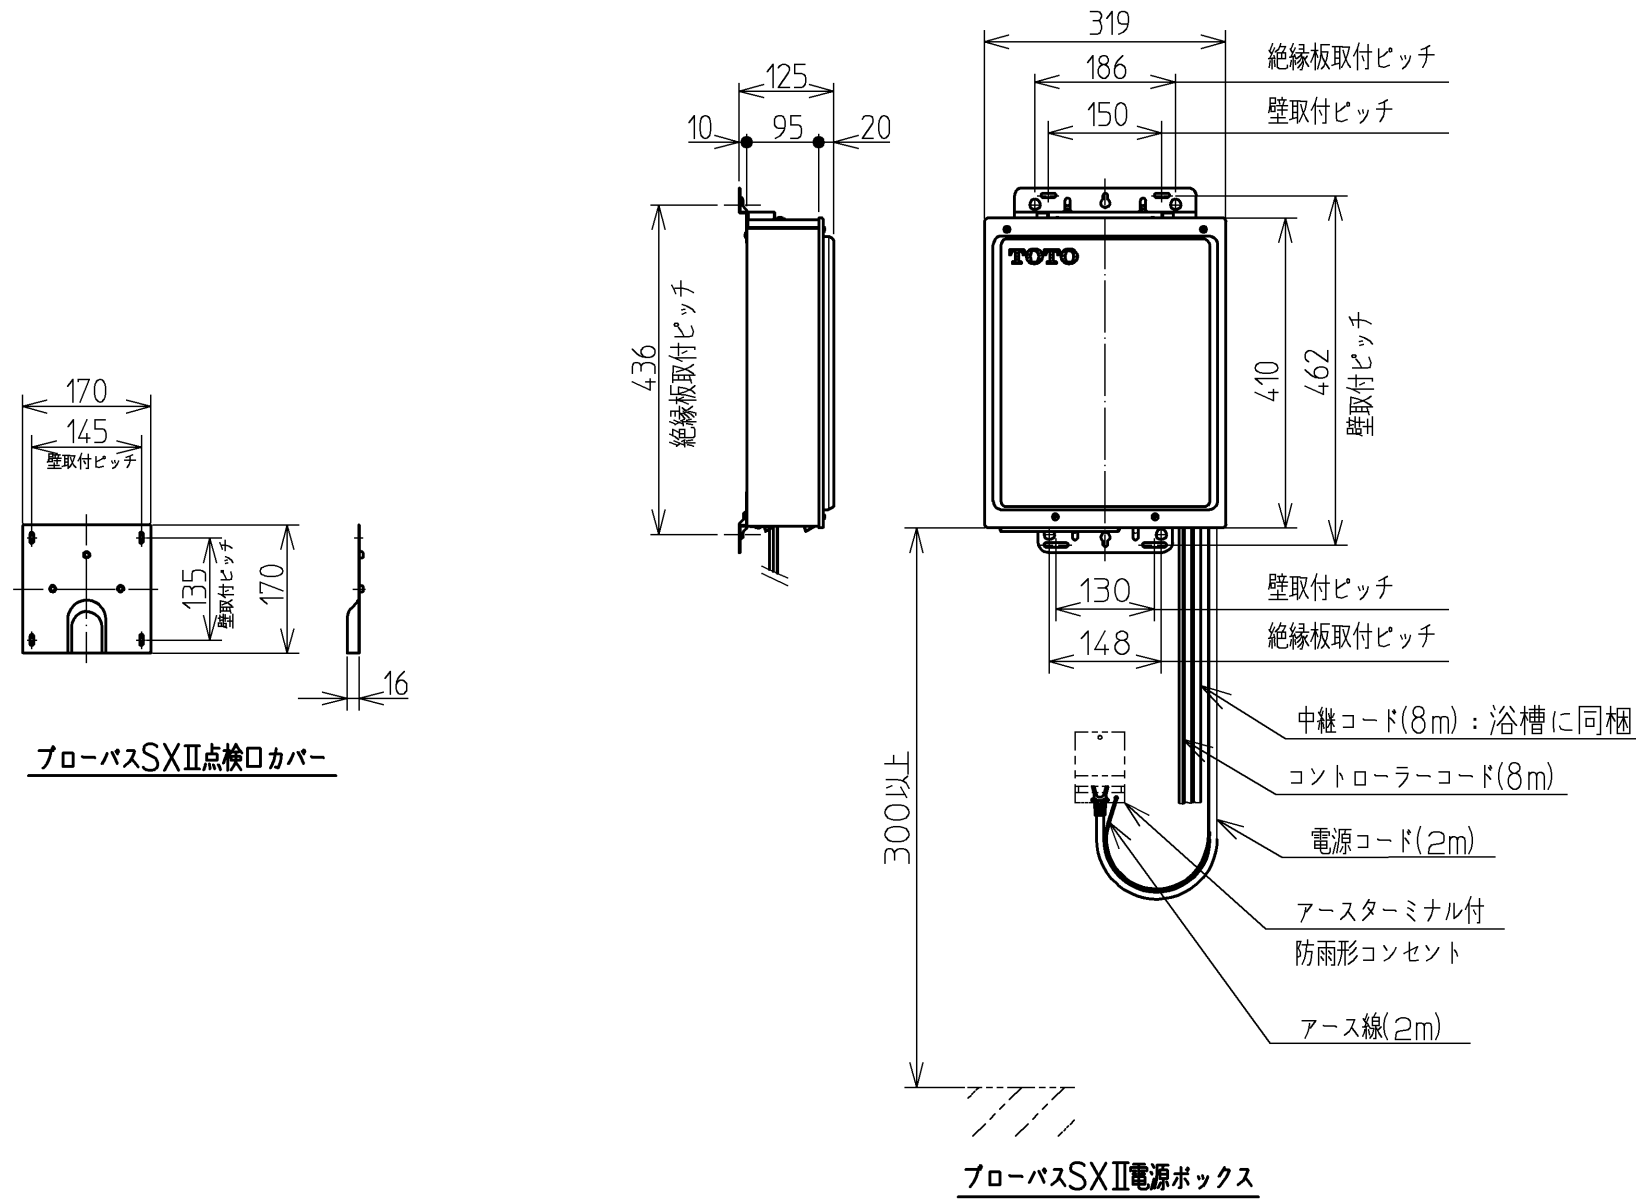

セット明細		
品番	個数	名称
PAQ1610LJ	1	ネオエクセレントバス(フローバスSXII)
PRB800S#ZS	1	フローバスSXII機能ユニット部
同梱部材		
名称	個数	備考

色番	色彩	備考
BRW	ブリリアントホワイト	注文生産品
BRP	ブリリアントピンク	注文生産品
BRG	ブリリアントグリーン	注文生産品
SYW	シャインホワイト	注文生産品
SYK	シャインブラック	注文生産品
SYV	シャインベージュ	注文生産品

※SXII機能ユニットについては、100V15Aの専用コンセントが1個必要です。

図名	ネオエクセレントバス 1600サイズ	尺度	1/15
図番	PAQ1610LJK	製図	河目
年月日	08.11.14	検図	佐々木 前田

TOTO

品番	PRB800S#ZS
定格電圧	AC100V
定格周波数	50Hz/60Hz(共用)
定格消費電力	360W(15A専用配線)
電源コード長さ	2m
対応コンセント	アースターミナル付防雨形コンセント (D種接地工事)
同梱品	フローバスSXⅡ点検口カバー { 必要壁開口径 φ110~φ120 }