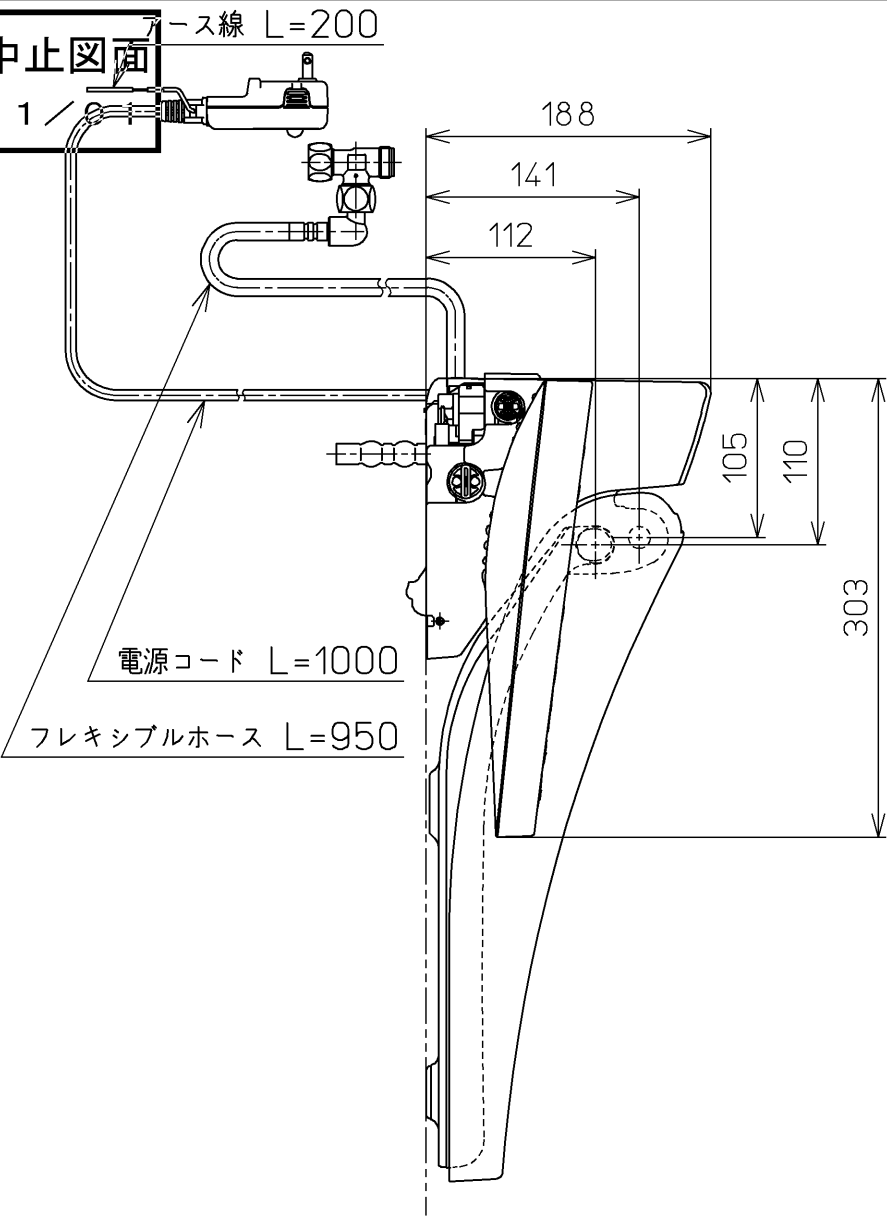

生産中止図面  
2021 /

\*定格 : AC100V-321W 50/60Hz

<b>TOTO</b>			単位 mm	名称
製図 高田 ゆ	検図 末 山 次 川	日付 15-04-28	尺度 1 : 5	洗淨脱臭暖房便座
備考				品番 TCF6621
				図番 TCF6621=A0100
A3		ページNo.	1-1	(改)