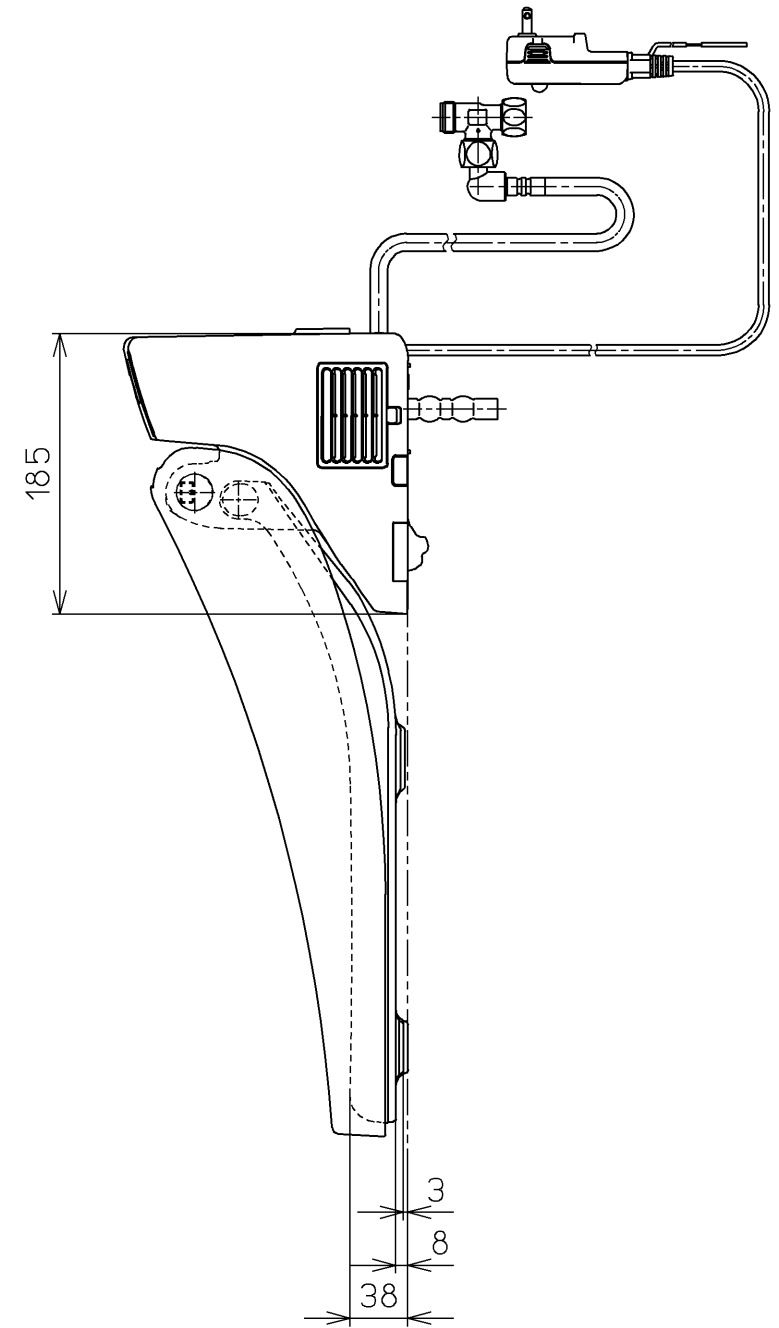

生産中止図面  
2021 /

\*定格 : AC100V-321W 50/60Hz

<b>TOTO</b>			単位 mm	名称
製図 高田 ゆ	検図 末 山 次 川	日付 15-04-28	尺度 1 : 5	洗淨脱臭暖房便座
備考				品番 TCF6621
				図番 TCF6621=A0100
A3		ページNo.	1-1	(改)