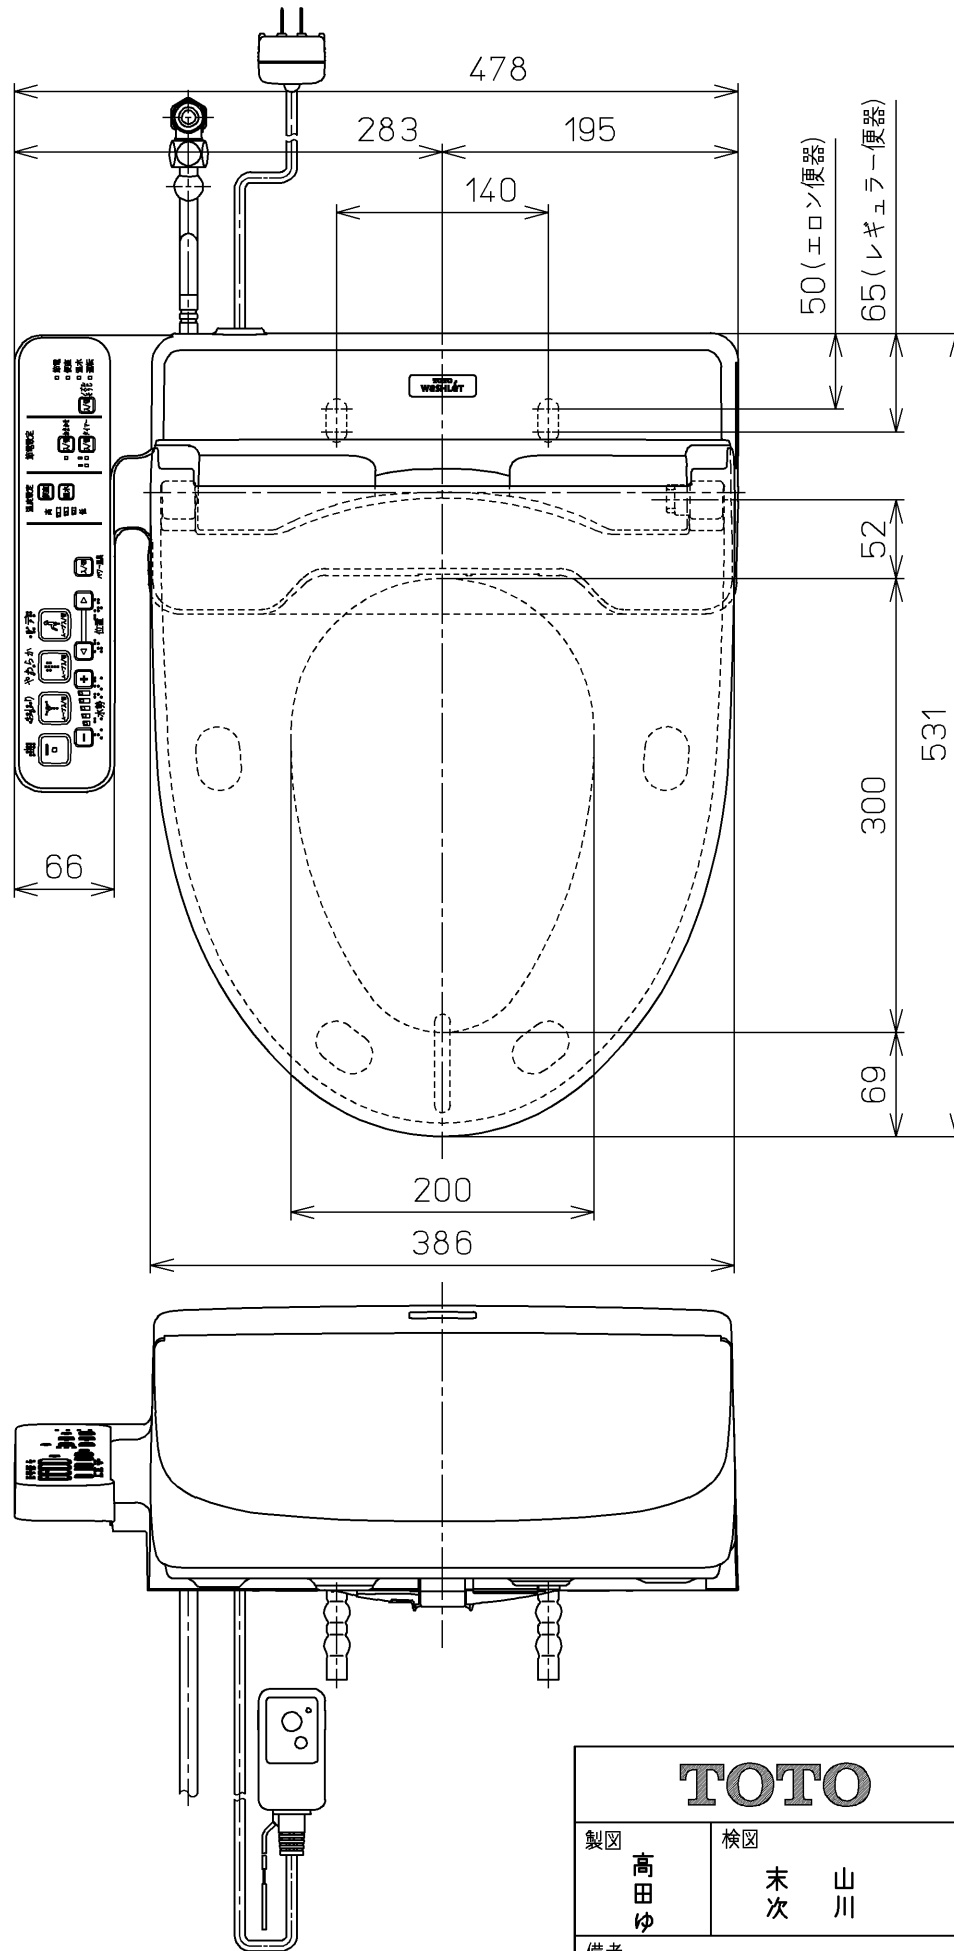

生産中止図面  
2021 /

\*定格 : AC100V-321W 50/60Hz

<b>TOTO</b>			単位 mm	名称
製図 高田 ゆ	検図 末 山 次 川	日付 15-04-28	尺度 1 : 5	洗淨脱臭暖房便座
備考				品番 TCF6621
				図番 TCF6621=A0100
A3		ページNo.	1-1	(改)