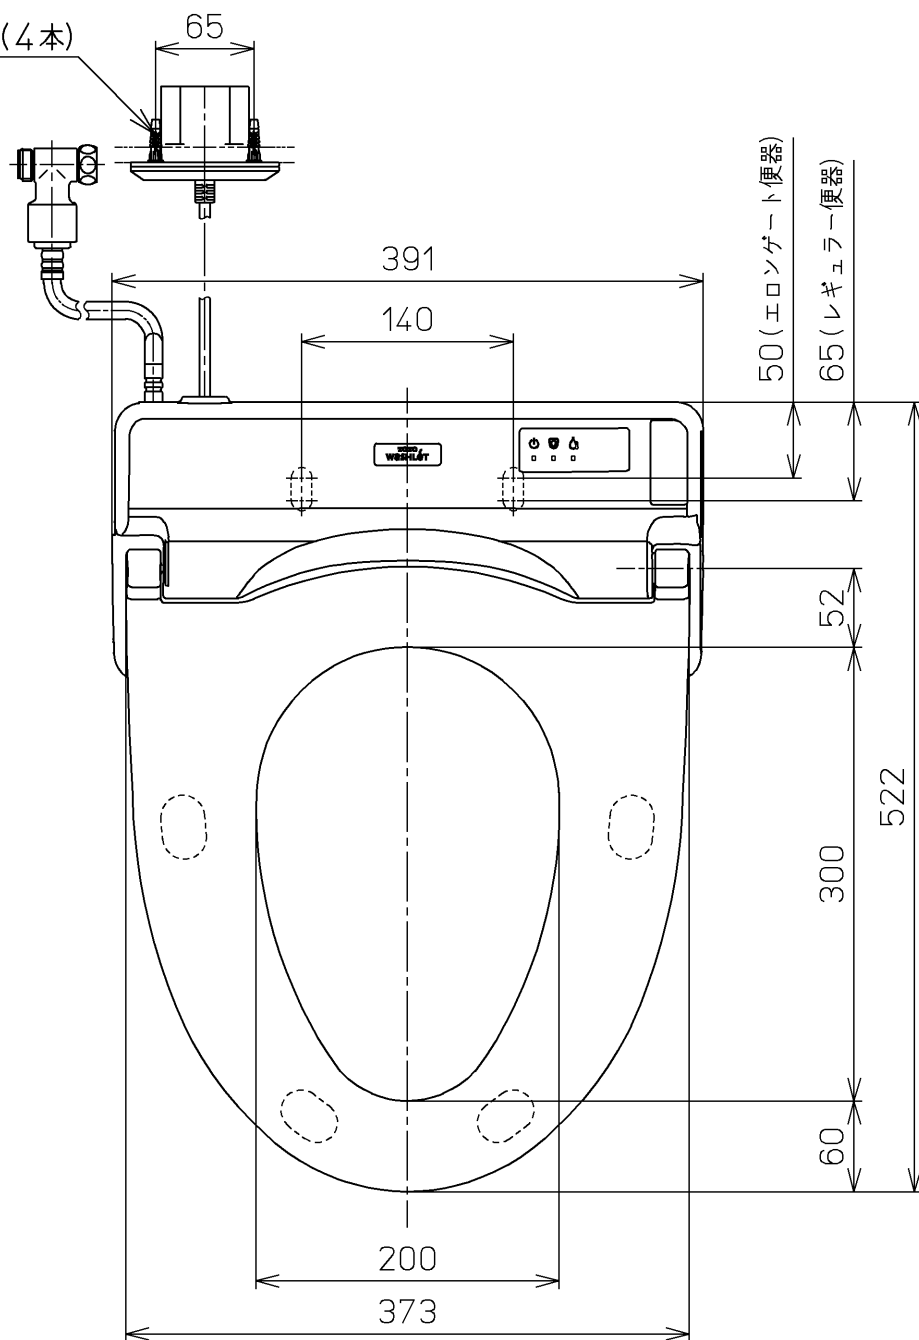

ねじ長 $\phi 4 \times 30$ (4本)

電源ボックス正面視

*定格 : AC100V-152W 50/60Hz

別途手配
電源電線 : 600Vビニル絶縁ビニルシースケーブル平形
VVF 3芯 $\phi 1.6$ 又は $\phi 2.0$

TOTO			単位 mm	名称 ウォシュレットHX
製図 奥村富	検図 松本涉 高田哲	日付 18-02-08	尺度 1 : 5	品番 TCF5022PR
備考 HX2 ホテル用洗浄脱臭暖房便座				図番 TCF5022PR=A0100