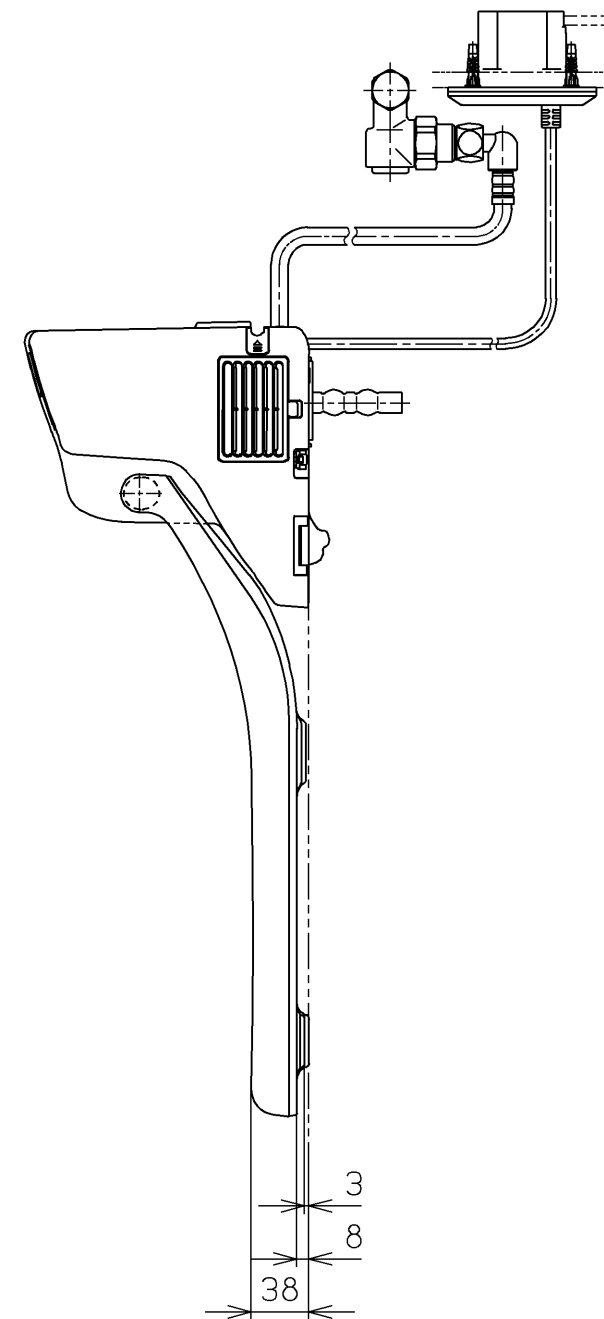

ねじ長 $\phi 4 \times 30$ (4本)

電源ボックス正面視

*定格 : AC100V-152W 50/60Hz

別途手配
電源電線 : 600Vビニル絶縁ビニルシースケーブル平形
VVF 3芯 $\phi 1.6$ 又は $\phi 2.0$

TOTO			単位 mm	名称 ウォシュレットHX
製図 奥村富	検図 松本涉 高田哲	日付 18-02-08	尺度 1 : 5	品番 TCF5022PR
備考 HX2 ホテル用洗浄脱臭暖房便座				図番 TCF5022PR=A0100