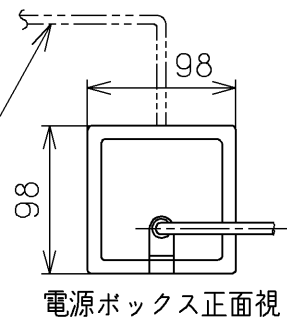

ねじ長 $\phi 4 \times 30$ (4本)

電源ボックス正面視

*定格 : AC100V-152W 50/60Hz

別途手配
電源電線 : 600Vビニル絶縁ビニルシースケーブル平形
VVF 3芯 $\phi 1.6$ 又は $\phi 2.0$

TOTO			単位 mm	名称 ウォシュレットHX
製図 奥村富	検図 松本涉 高田哲	日付 18-02-08	尺度 1 : 5	品番 TCF5022PR
備考 HX2 ホテル用洗浄脱臭暖房便座				図番 TCF5022PR=A0100