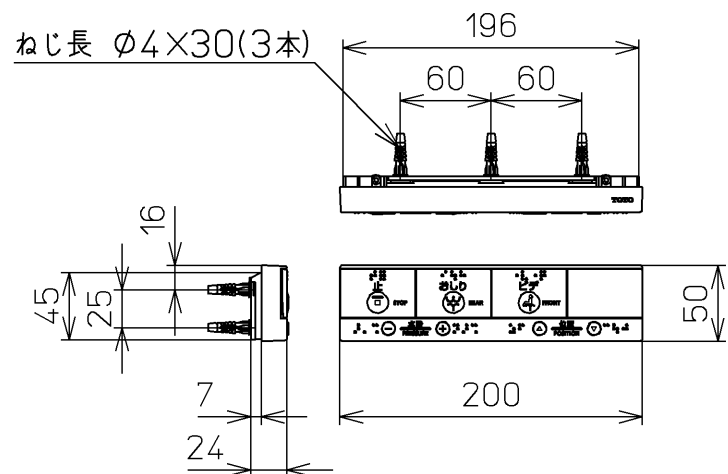

ねじ長 $\phi 4 \times 30$ (4本)

電源ボックス正面視

*定格 : AC100V-152W 50/60Hz

別途手配
電源電線 : 600Vビニル絶縁ビニルシースケーブル平形
VVF 3芯 $\phi 1.6$ 又は $\phi 2.0$

TOTO			単位 mm	名称 ウォシュレットHX
製図 奥村富	検図 松本涉 高田哲	日付 18-02-08	尺度 1 : 5	品番 TCF5022PR
備考 HX2 ホテル用洗浄脱臭暖房便座				図番 TCF5022PR=A0100