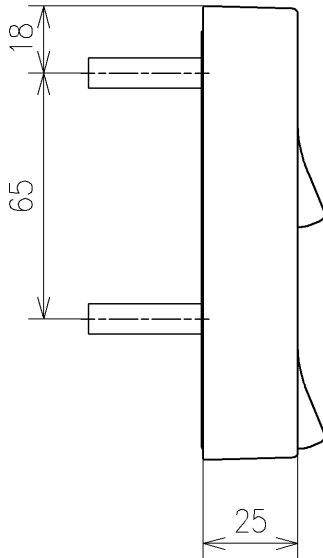

\*定格:AC100V-311W 50/60Hz  
 \*1ページ目のリモコンはイメージ図です。  
 \*配置と表示内容の詳細は2ページ目を参照ください。

<b>TOTO</b>			単位 mm	名称 ウォシュレットPS
製図 原模二	検図 庭野祥 川俣淳	日付 21-04-01	尺度 1:5	品番 TCF5524AP
備考 PS2An 洗浄脱臭暖房便座 擬音装置付き 便心たなし 本体着脱部金属製				図番/ビジョン -
A3			ページNo . 1/1	(改)

アンカープラグ (3本)  
ねじ長 φ4×30 (3本)

リモコン詳細図

<b>TOTO</b>			単位 mm	名称	ウオシュレットPS
製図 原慎二	検図 庭野祥 川俣淳	日付 21-04-01	尺度 1:2	品番 TCF5524AP	
備考				図番/ビジョン	-
A4				ページNo .	1/1 (改)