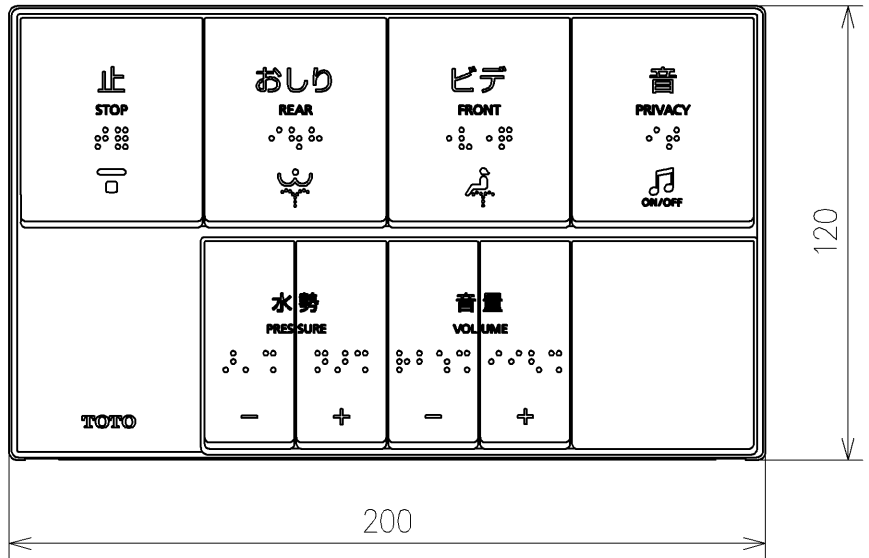

\*定格:AC100V-311W 50/60Hz  
 \*1ページ目のリモコンはイメージ図です。  
 \*配置と表示内容の詳細は2ページ目を参照ください。

<b>TOTO</b>			単位 mm	名称 ウォシュレットPS
製図 原模二	検図 庭野祥 川俣淳	日付 21-04-01	尺度 1:5	品番 TCF5524AP
備考 PS2An 洗浄脱臭暖房便座 擬音装置付き 便心たなし 本体着脱部金属製				図番/ビジョン -
A3			ページNo . 1/1	(改)

アンカープラグ (3本)  
ねじ長 φ4×30 (3本)

リモコン詳細図

<b>TOTO</b>			単位 mm	名称	ウオシュレットPS
製図 原慎二	検図 庭野祥 川俣淳	日付 21-04-01	尺度 1:2	品番 TCF5524AP	
備考				図番/ビジョン	-
A4				ページNo .	1/1 (改)