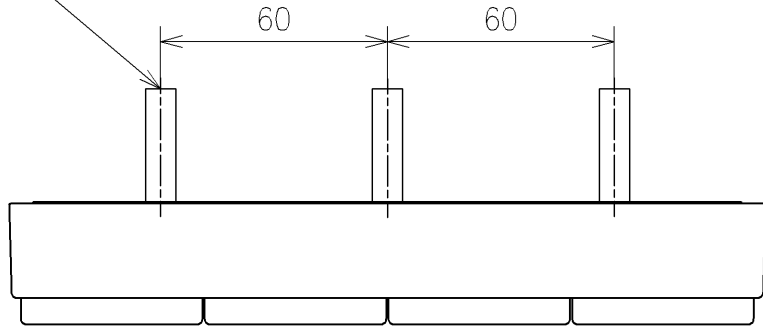

\*定格:AC100V-311W 50/60Hz  
 \*1ページ目のリモコンはイメージ図です。  
 \*配置と表示内容の詳細は2ページ目を参照ください。

<b>TOTO</b>			単位 mm	名称 ウォシュレットPS
製図 原模二	検図 庭野祥 川俣淳	日付 21-04-01	尺度 1:5	品番 TCF5524AP
備考 PS2An 洗浄脱臭暖房便座 擬音装置付き 便心たなし 本体着脱部金属製				図番/ビジョン -
A3			ページNo . 1/1	(改)

アンカープラグ (3本)  
ねじ長 φ4×30 (3本)

リモコン詳細図

<b>TOTO</b>			単位 mm	名称	ウオシュレットPS
製図 原慎二	検図 庭野祥 川俣淳	日付 21-04-01	尺度 1:2	品番 TCF5524AP	
備考				図番/ビジョン	-
A4				ページNo .	1/1 (改)