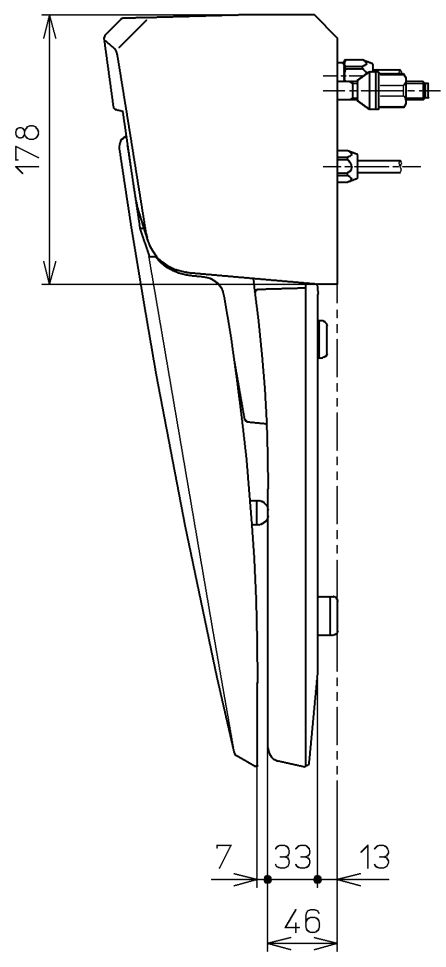

- 連結管 φ8×1050
- 連結管 φ8×1400
- 連結管 φ8×1700
- 別品番

\*定格：DC6V

<b>TOTO</b>		単位 mm	名称	ウォシュレットUD	
製図 奥村富	検図 松本涉 高田哲	日付 18-01-25	尺度 1 : 5	品番	TCF570RS
備考 ホテル用洗浄便座				図番	TCF570RS=A0100
			ページNo.	1-1	(改)