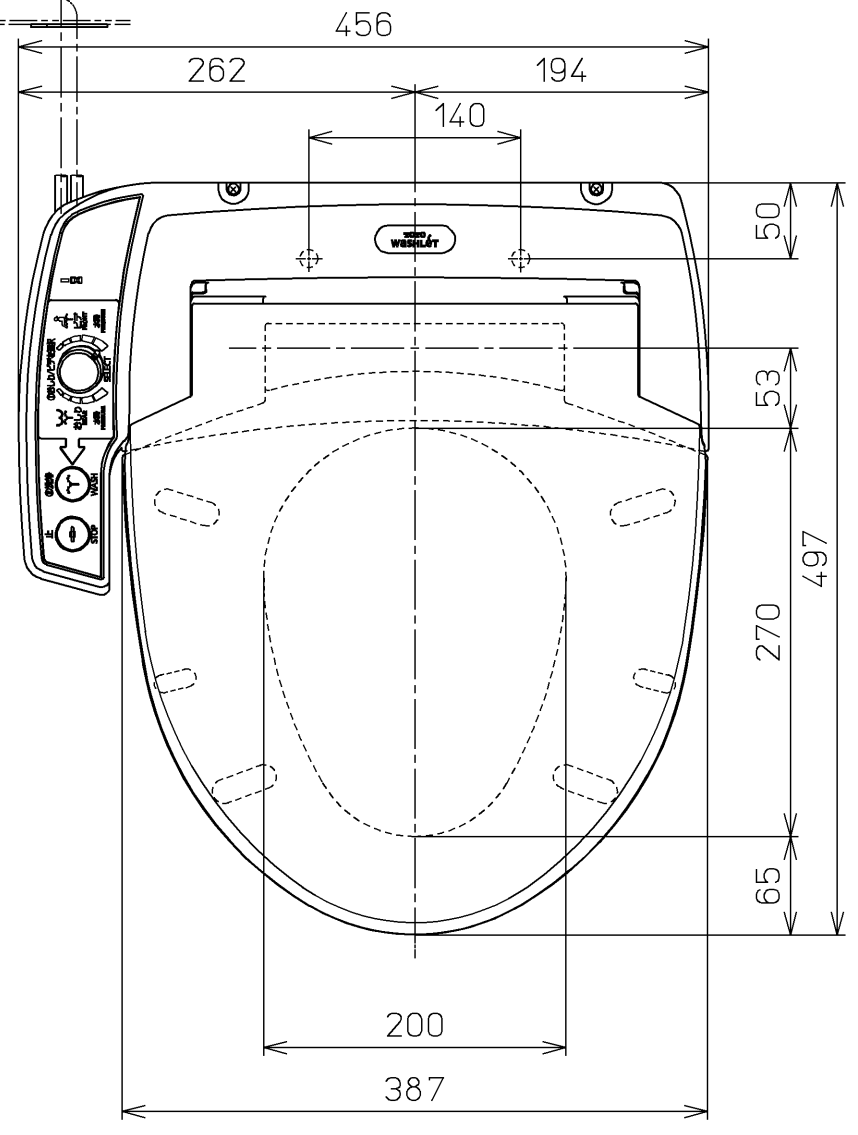

- 連結管 φ8×1050
- 連結管 φ8×1400
- 連結管 φ8×1700
- 別品番

\*定格：DC6V

<b>TOTO</b>		単位 mm	名称	ウォシュレットUD	
製図 奥村富	検図 松本涉 高田哲	日付 18-01-25	尺度 1 : 5	品番	TCF570RS
備考 ホテル用洗浄便座				図番	TCF570RS=A0100
			ページNo.	1-1	(改)