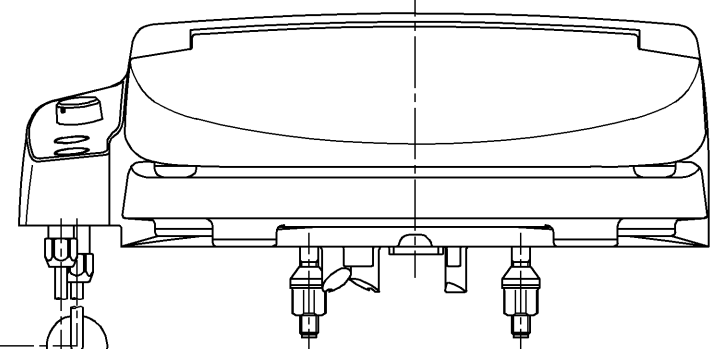

- 連結管 φ8×1050
- 連結管 φ8×1400
- 連結管 φ8×1700
- 別品番

\*定格：DC6V

<b>TOTO</b>		単位 mm	名称	ウォシュレットUD	
製図 奥村富	検図 松本涉 高田哲	日付 18-01-25	尺度 1 : 5	品番	TCF570RS
備考 ホテル用洗浄便座				図番	TCF570RS=A0100
			ページNo.	1-1	(改)