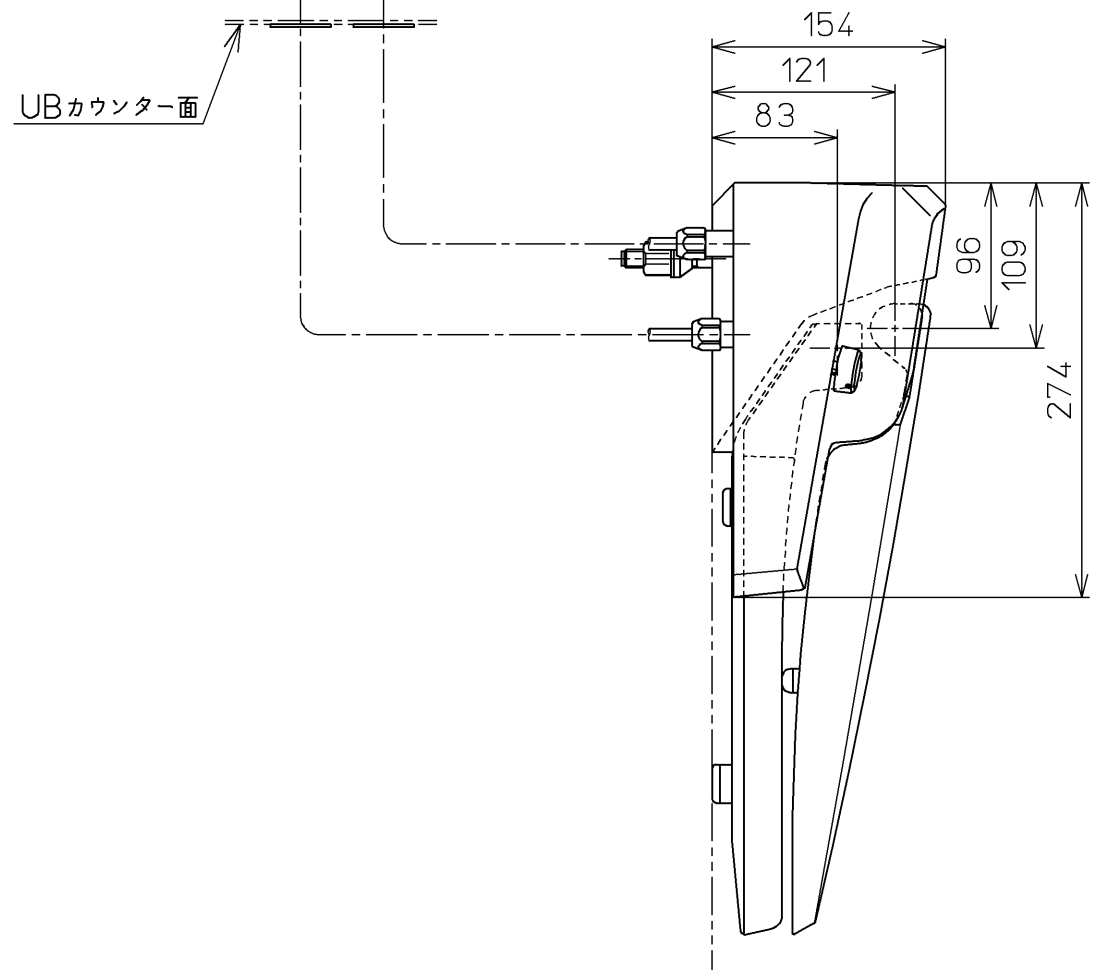

- 連結管 φ8×1050
- 連結管 φ8×1400
- 連結管 φ8×1700
- 別品番

\*定格：DC6V

<b>TOTO</b>		単位 mm	名称	ウォシュレットUD	
製図 奥村富	検図 松本涉 高田哲	日付 18-01-25	尺度 1 : 5	品番	TCF570RS
備考 ホテル用洗浄便座				図番	TCF570RS=A0100
			ページNo.	1-1	(改)