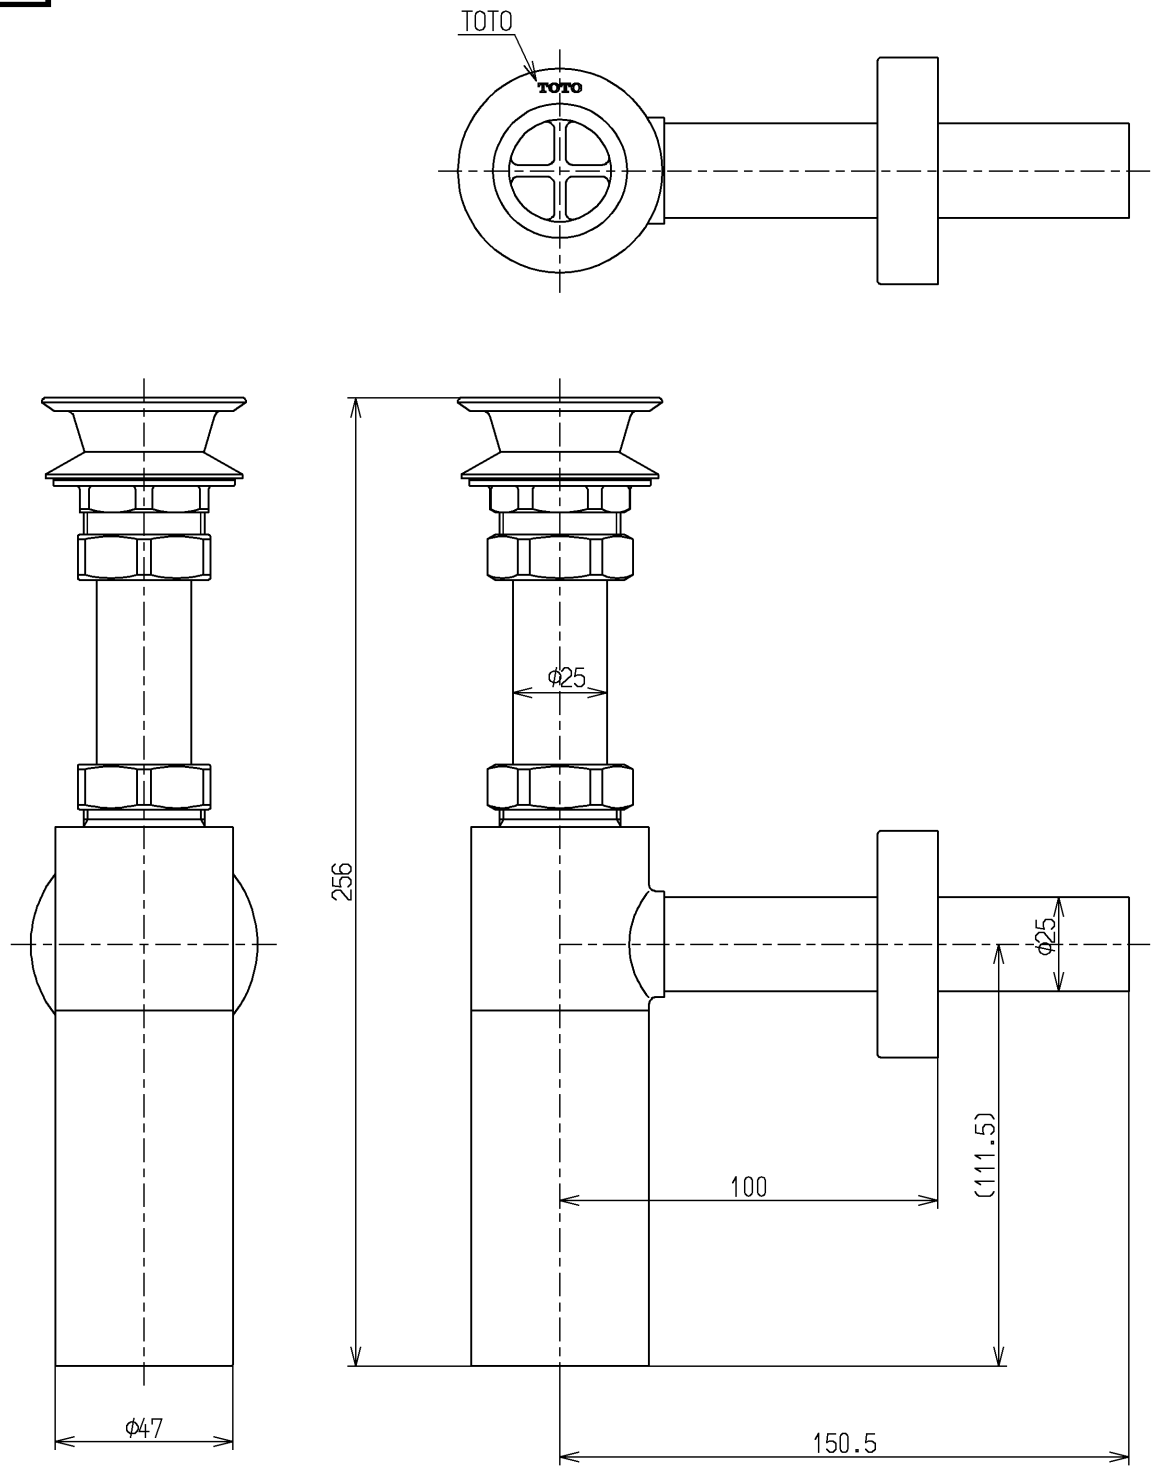

生産中止図面

2016/08

| | | | | |
|------------------|----------|----------------|-----------|---------------|
| TOTO | | | 単位 mm | 名称 壁排水金具 |
| 製図 小林 | 検図 植村 | 日付 16.08.09 | 尺度 1:2 | 25mm、ボトルトラップ式 |
| 備考 L80D手洗い器専用 | | | | 図番 TLC60P1 |