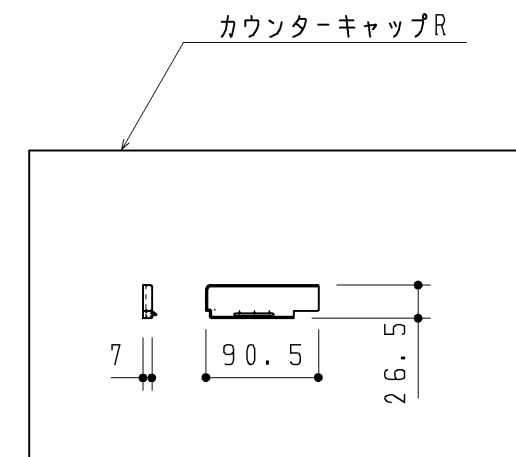

生産中止図面

2013/08

同梱部材

| 品名 | 数量(仕様) |
|-------|---------------------|
| ねじセット | 1ヶ(トラス+4×40TPねじ 5個) |

| 品番 | カウンター色名 | キャップ色名 |
|---------------|----------|---------|
| UGKW3AERN#DR2 | ダークウッドA | ダークブラウン |
| UGKW3AERN#NR2 | ナチュラルウッド | モカ |
| UGKW3AERN#NW1 | ホワイト | ホワイト |

| 改廃年月日 | 改新要領No. | 事由 | 製品番号 | TOTO | | | | 製図 | 段 | 検図 | 加治 | 稲垣 | 年月日 |
|-------|---------|----|------|------|--|--|--|----|---|----|----|----|----------|
| | | | | | | | | | | | | | 11.02.01 |
| | | | | | | | | | | | | | 1/1 |
| | | | | | | | | | | | | | |
| | | | | | | | | | | | | | |