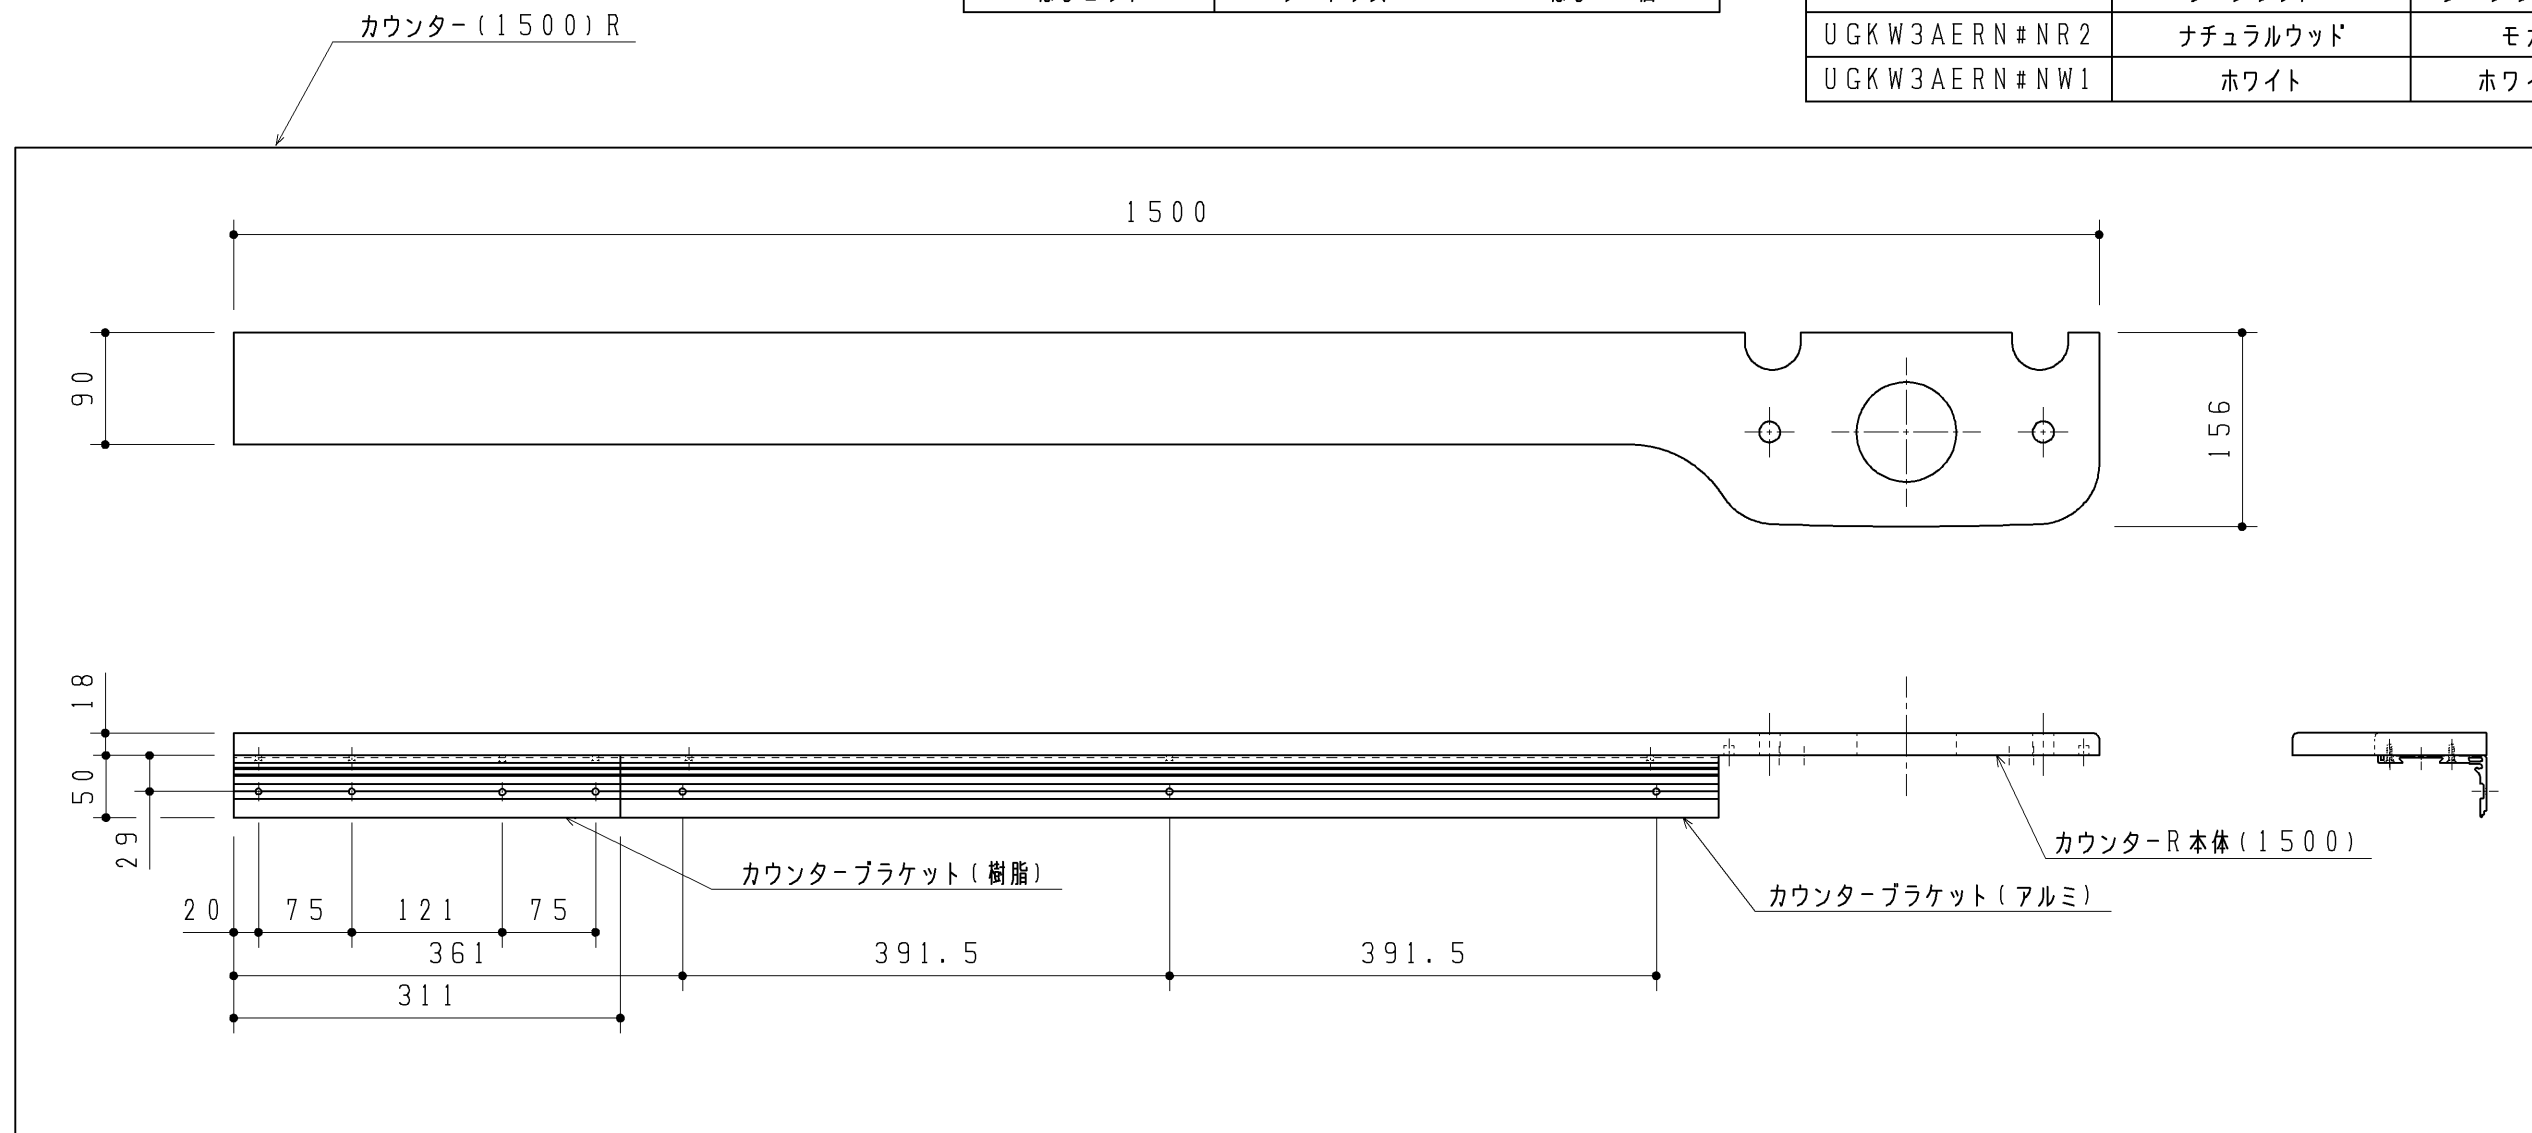

生産中止図面

2013/08

同梱部材

| 品名 | 数量(仕様) |
|-------|---------------------|
| ねじセット | 1ヶ(トラス+4×40TPねじ 5個) |

| 品番 | カウンター色名 | キャップ色名 |
|---------------|----------|---------|
| UGKW3AERN#DR2 | ダークウッドA | ダークブラウン |
| UGKW3AERN#NR2 | ナチュラルウッド | モカ |
| UGKW3AERN#NW1 | ホワイト | ホワイト |

| 改廃年月日 | 改新要領No. | 事由 | 製品番号 | TOTO | | | | 製図 | 段 | 検図 | 加治 | 稲垣 | 年月日 |
|-------|---------|----|------|------|--|--|--|----|---|----|----|----|----------|
| | | | | | | | | | | | | | 11.02.01 |
| | | | | | | | | | | | | | 1/1 |
| | | | | | | | | | | | | | |
| | | | | | | | | | | | | | |