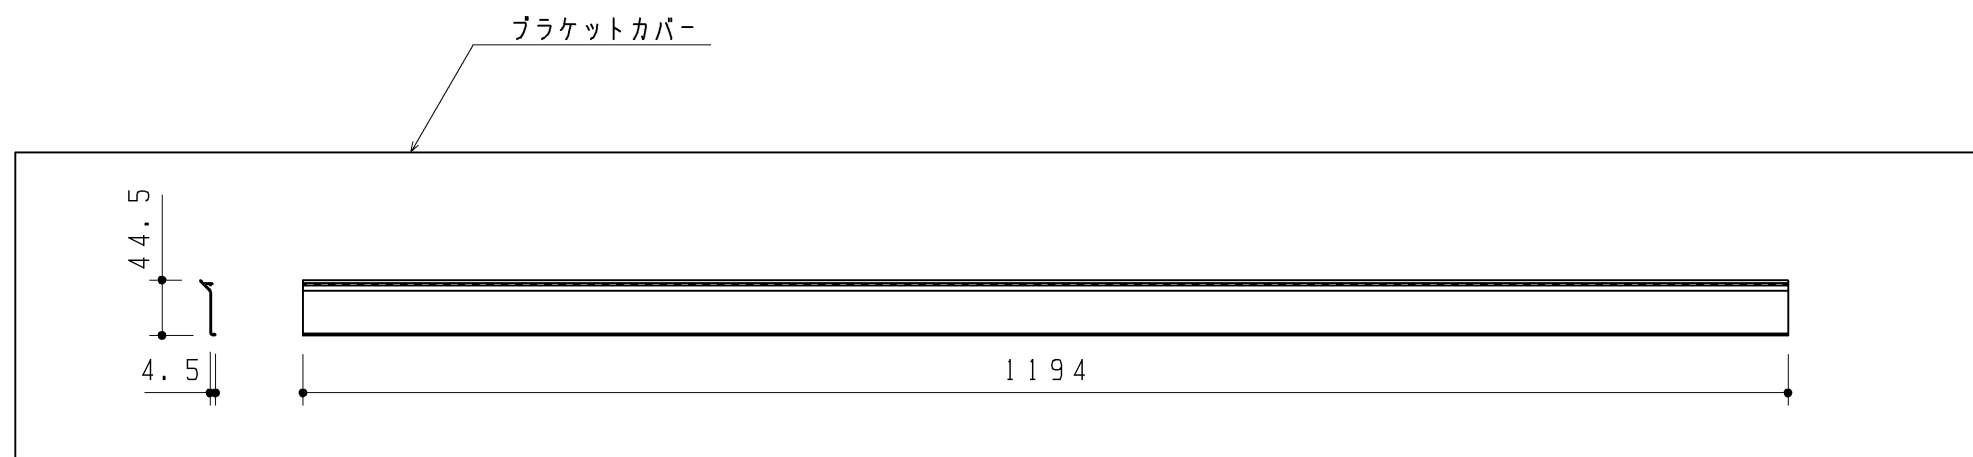

生産中止図面

2013/08

同梱部材

| 品名 | 数量(仕様) |
|-------|---------------------|
| ねじセット | 1ヶ(トラス+4×40TPねじ 5個) |

| 品番 | カウンター色名 | キャップ色名 |
|---------------|----------|---------|
| UGKW3AERN#DR2 | ダークウッドA | ダークブラウン |
| UGKW3AERN#NR2 | ナチュラルウッド | モカ |
| UGKW3AERN#NW1 | ホワイト | ホワイト |