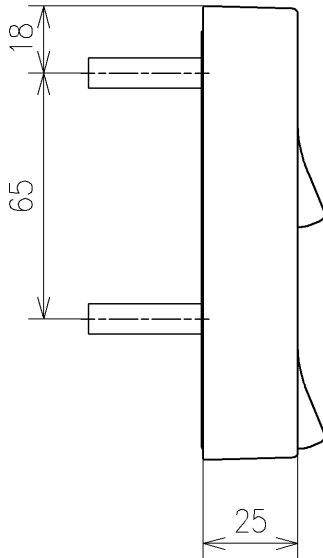

アンカーブラク (3本)
ねじ長 φ4×30 (3本)

アース線 L=200

*定格: AC100V-311W 50/60Hz
*1ページ目のリモコンはイメージ図です。
配置と表示内容の詳細は2ページ目を参照ください。

TOTO		単位 mm	名称
製図 原模二	検図 庭野祥	日付 21-04-01	ウオシュレットPS
備考 PS2An 洗浄脱臭暖房便座 擬音装置付き			品番 TCF5524A
			図番/バージョン -
A3			ページNo . 1/1 (改)

アンカープラグ (3本)
ねじ長 φ4×30 (3本)

リモコン詳細図

TOTO			単位 mm	名称 ウオシュレットPS
製図 原慎二	検図 庭野祥 川俣淳	日付 21-04-01	尺度 1:2	品番 TCF5524A
備考				図番/ビジョン -
			A4	ページNo . 1/1 (改)