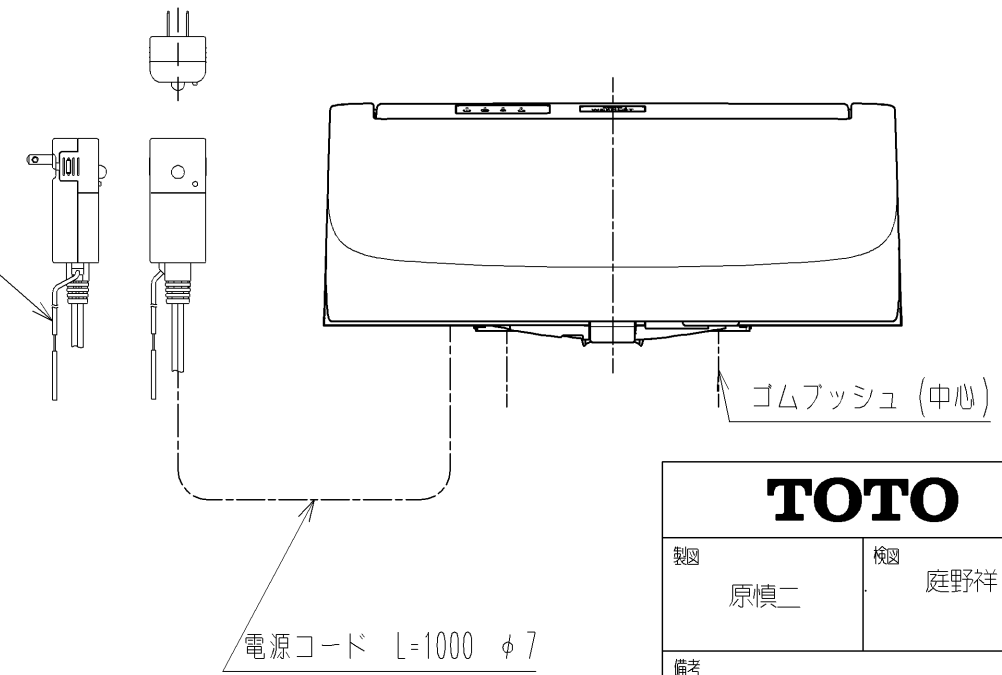

アンカーブラク (3本)
ねじ長 φ4×30 (3本)

アース線 L=200

*定格: AC100V-311W 50/60Hz
*1ページ目のリモコンはイメージ図です。
配置と表示内容の詳細は2ページ目を参照ください。

TOTO		単位 mm	名称
製図 原模二	検図 庭野祥	日付 21-04-01	ウオシュレットPS
備考 PS2An 洗浄脱臭暖房便座 擬音装置付き			品番 TCF5524A
			図番/バージョン -
A3			ページNo . 1/1 (改)

アンカープラグ (3本)
ねじ長 φ4×30 (3本)

リモコン詳細図

TOTO			単位 mm	名称 ウオシュレットPS
製図 原慎二	検図 庭野祥 川俣淳	日付 21-04-01	尺度 1:2	品番 TCF5524A
備考				図番/ビジョン -
			A4	ページNo . 1/1 (改)