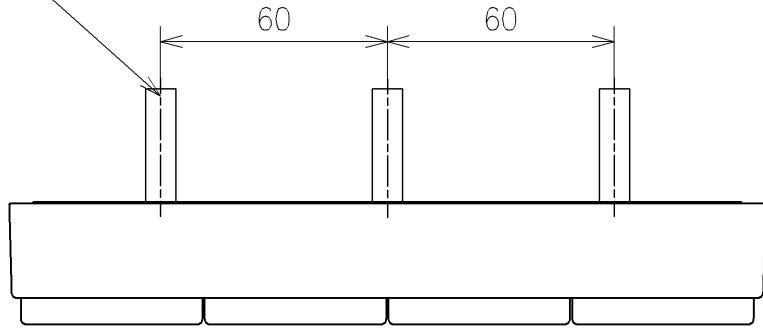

アンカーブラク (3本)
ねじ長 φ4×30 (3本)

アース線 L=200

*定格: AC100V-311W 50/60Hz
*1ページ目のリモコンはイメージ図です。
配置と表示内容の詳細は2ページ目を参照ください。

TOTO		単位 mm	名称
製図 原模二	検図 庭野祥	日付 21-04-01	ウオシュレットPS
備考 PS2An 洗浄脱臭暖房便座 擬音装置付き			品番 TCF5524A
			図番/バージョン -
A3			ページNo . 1/1 (改)

アンカープラグ (3本)
ねじ長 φ4×30 (3本)

リモコン詳細図

TOTO			単位 mm	名称 ウオシュレットPS
製図 原慎二	検図 庭野祥 川俣淳	日付 21-04-01	尺度 1:2	品番 TCF5524A
備考				図番/ビジョン -
			A4	ページNo . 1/1 (改)