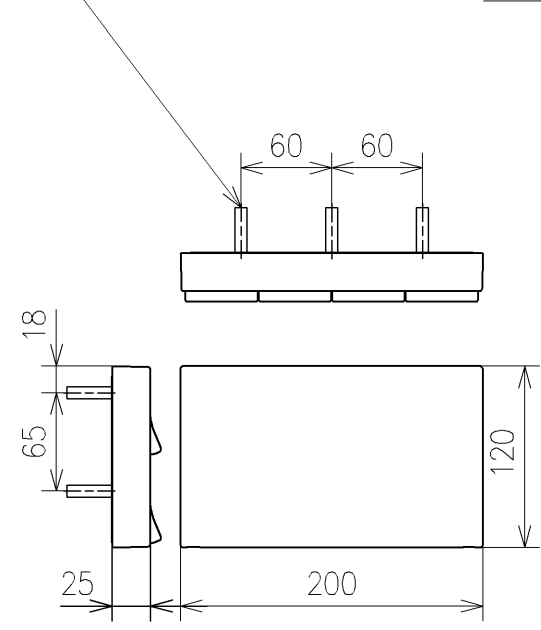

アンカーブラク (3本)
ねじ長 φ4×30 (3本)

アース線 L=200

*定格: AC100V-311W 50/60Hz
*1ページ目のリモコンはイメージ図です。
配置と表示内容の詳細は2ページ目を参照ください。

TOTO		単位 mm	名称
製図 原模二	検図 庭野祥	日付 21-04-01	ウオシュレットPS
備考 PS2An 洗浄脱臭暖房便座 擬音装置付き			品番 TCF5524A
			図番/バージョン -
A3			ページNo . 1/1 (改)

アンカープラグ (3本)
ねじ長 φ4×30 (3本)

リモコン詳細図

TOTO			単位 mm	名称 ウオシュレットPS
製図 原慎二	検図 庭野祥 川俣淳	日付 21-04-01	尺度 1:2	品番 TCF5524A
備考				図番/ビジョン -
			A4	ページNo . 1/1 (改)