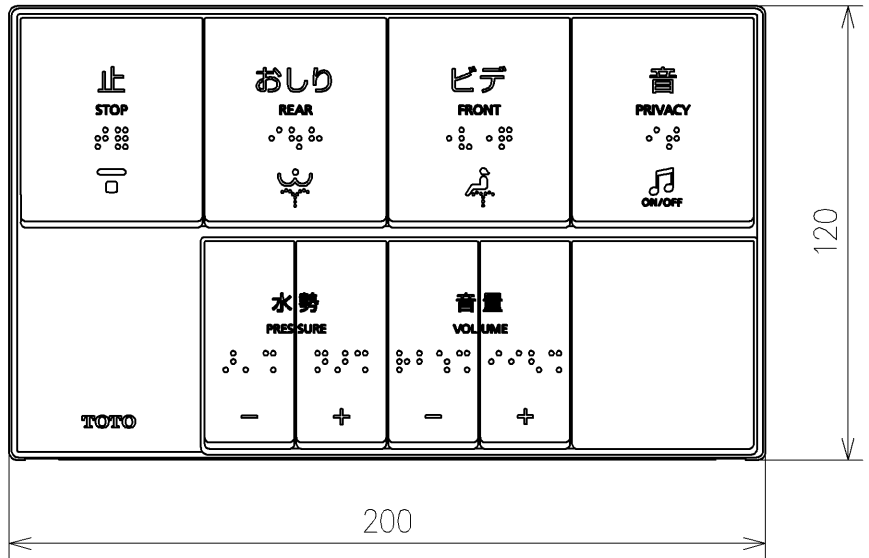

アンカーブラク (3本)
ねじ長 φ4×30 (3本)

アース線 L=200

*定格: AC100V-311W 50/60Hz
*1ページ目のリモコンはイメージ図です。
配置と表示内容の詳細は2ページ目を参照ください。

TOTO		単位 mm	名称
製図 原模二	検図 庭野祥	日付 21-04-01	ウオシュレットPS
備考 PS2An 洗浄脱臭暖房便座 擬音装置付き			品番 TCF5524A
			図番/バージョン -
A3			ページNo . 1/1 (改)

アンカープラグ (3本)
ねじ長 φ4×30 (3本)

リモコン詳細図

TOTO			単位 mm	名称 ウオシュレットPS
製図 原慎二	検図 庭野祥 川俣淳	日付 21-04-01	尺度 1:2	品番 TCF5524A
備考				図番/ビジョン -
			A4	ページNo . 1/1 (改)