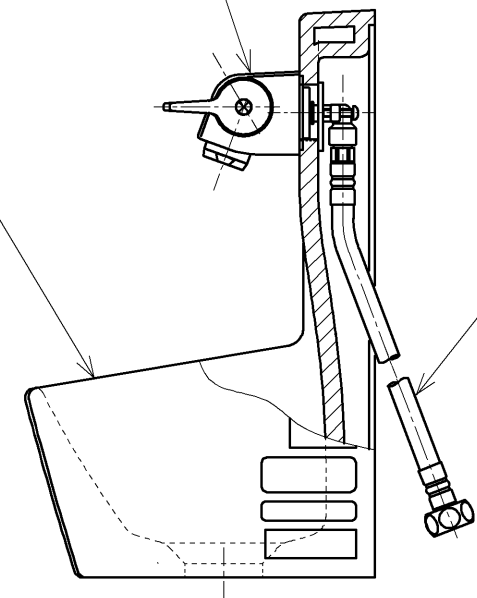

品番	手洗器色
UGS18SS#NG2	ホワイトグレー
UGS18SS#NW1	ホワイト
UGS18SS#SC1	パステルアイボリー
UGS18SS#SR2	パステルピンク

ハンドル式水栓 (ハイパー泡沫)

手洗器本体
(陶器製)

給水ホース
(L=1000)

TOTO		第三角法	単位 mm	名称
製図 正	検図 橋本	日付 17.06.15	尺度 1:4	手洗器セット (ハンドル式水栓)
備考			図面数 1/1	品番 UGS18SS#*