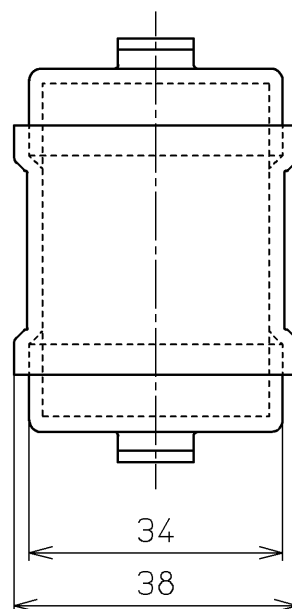

生産中止図面

2009/10

TOTO		 単位 mm	名称
製図 松山	検図 中村博 二村馨	日付 04-04-06	触媒組品
備考		尺度 1 : 1	品番 TCA83-1
			図番 TCA83-1=A1000
		A4	ページNo. 1-1 (改)