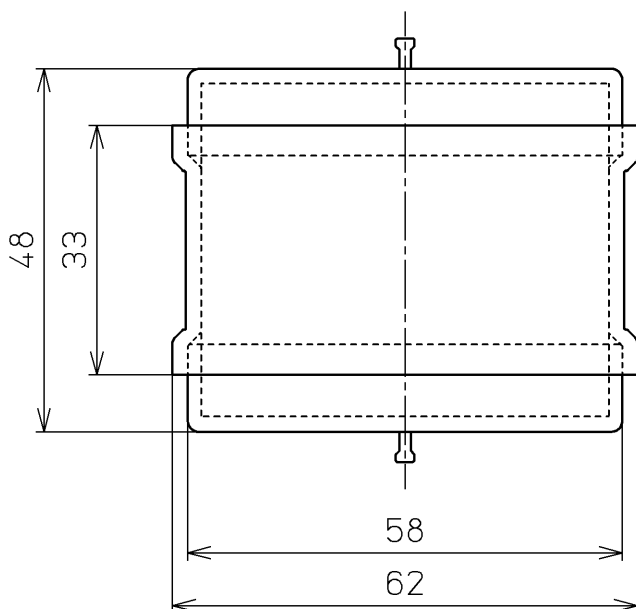

生産中止図面

2009/10

TOTO		 単位 mm	名称
製図 松山	検図 中村博 二村馨	日付 04-04-06	触媒組品
備考		尺度 1 : 1	品番 TCA83-1
			図番 TCA83-1=A1000
		A4	ページNo. 1-1 (改)