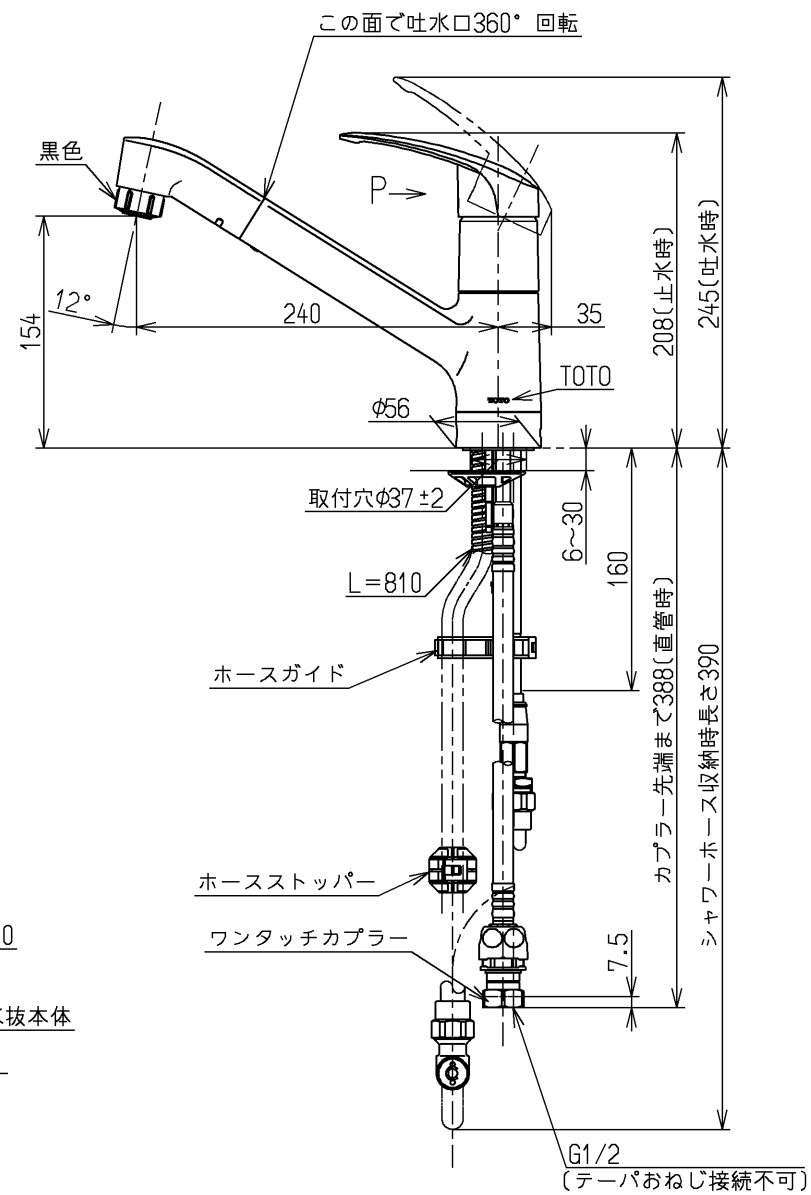

生産中止図面

2011/09

上面施工
給水・給湯ワンタッチ接続仕様
シャワーホース引出し長さ最大230
※露出部は艶出しニッケルクロムめっき(下地磨き仕上げ有り)
他は生地品

用途		仕様
給水圧力	最低必要水圧	0.05MPa(流動時)
	最高水圧	0.75MPa(静止時) ※快適にお使いいただくためには、0.2MPa程度の圧力をおすすめします。
使用可能水質	水道水または飲用可能な井戸水	
使用環境温度	-20~40℃(0℃以下は水を抜いた状態)	
最高給湯温度	85℃	
特記事項	(1)湯圧が水圧より高くないよう設定してください。 (2)安全のため給湯温度は60℃以下でのご使用をおすすめします。 (3)湯水を逆に配管しないでください。	

クリナップ(株)品番:ZZKN32PB1RV3Z-HS
パナソニック電工(株)品番:TKN32PBV3Z

水道法適合品		単位		名称
TOTO		mm		台付シングル13 (シャワ・ソフト・寒)(台所)(JIS)
製図	検図	日付	尺度	図番
岩中	近藤	和後	11.08.25	
備考				TKN32PB1R V3Z