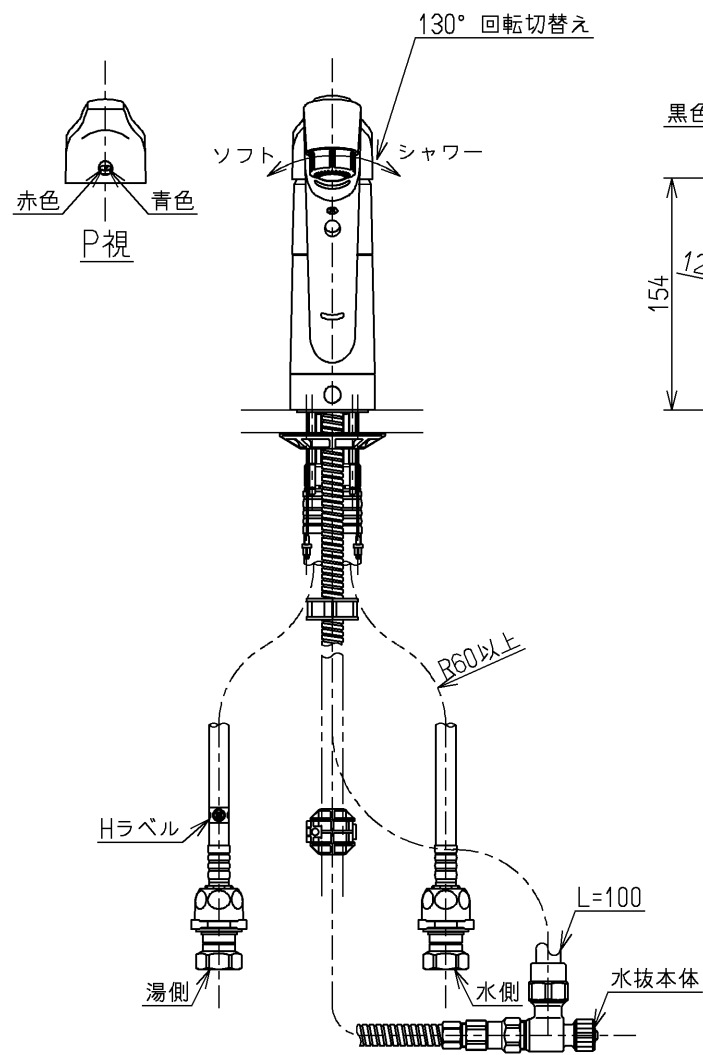

生産中止図面

2011/09

上面施工
給水・給湯ワンタッチ接続仕様
シャワーホース引出し長さ最大230
※露出部は艶出しニッケルクロムめっき(下地磨き仕上げ有り)
他は生地品

用途		仕様
給水圧力	最低必要水圧	0.05MPa(流動時)
	最高水圧	0.75MPa(静止時) ※快適にお使いいただくためには、0.2MPa程度の圧力をおすすめします。
使用可能水質	水道水または飲用可能な井戸水	
使用環境温度	-20~40℃(0℃以下は水を抜いた状態)	
最高給湯温度	85℃	
特記事項	(1)湯圧が水圧より高くないよう設定してください。 (2)安全のため給湯温度は60℃以下でのご使用をおすすめします。 (3)湯水を逆に配管しないでください。	

クリナップ(株)品番:ZZKN32PB1RV3Z-HS
パナソニック電工(株)品番:TKN32PBV3Z

水道法適合品		単位		名称
TOTO		mm		台付シングル13 (シャワ・ソフト・寒)(台所)(JIS)
製図	検図	日付	尺度	図番
岩中	近藤	和後	11.08.25	
備考				TKN32PB1R V3Z