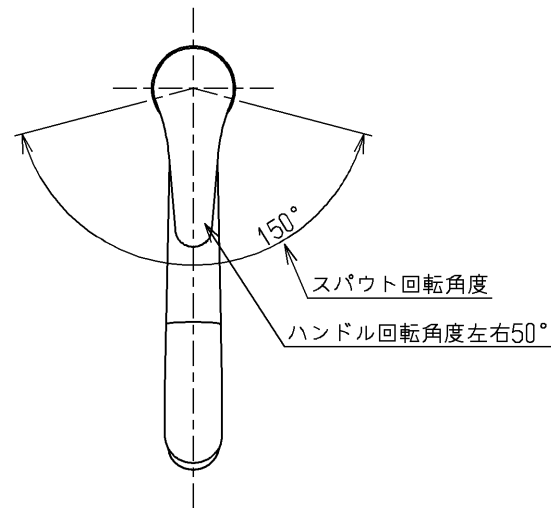

生産中止図面

2011/09

上面施工
給水・給湯ワンタッチ接続仕様
シャワーホース引出し長さ最大230
※露出部は艶出しニッケルクロムめっき(下地磨き仕上げ有り)
他は生地品

用途		仕様
給水圧力	最低必要水圧	0.05MPa(流動時)
	最高水圧	0.75MPa(静止時) ※快適にお使いいただくためには、0.2MPa程度の圧力をおすすめします。
使用可能水質	水道水または飲用可能な井戸水	
使用環境温度	-20~40℃(0℃以下は水を抜いた状態)	
最高給湯温度	85℃	
特記事項	(1)湯圧が水圧より高くないよう設定してください。 (2)安全のため給湯温度は60℃以下でのご使用をおすすめします。 (3)湯水を逆に配管しないでください。	

クリナップ(株)品番:ZZKN32PB1RV3Z-HS
パナソニック電工(株)品番:TKN32PBV3Z

水道法適合品		単位		名称
TOTO		mm		台付シングル13 (シャワ・ソフト・寒)(台所)(JIS)
製図	検図	日付	尺度	図番
岩中	近藤	和後	11.08.25	
備考				TKN32PB1R V3Z