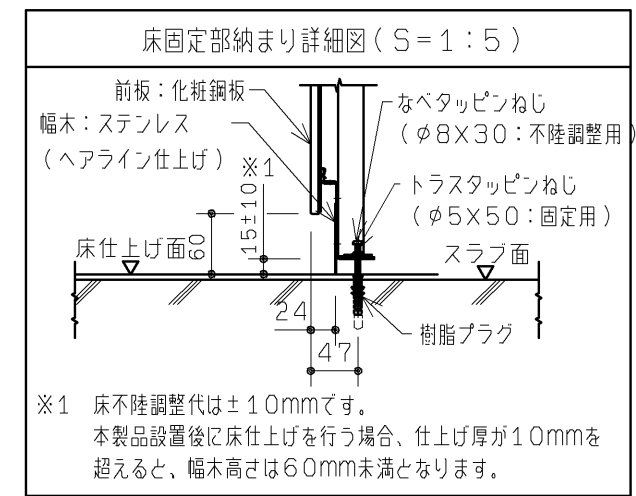

生産中止図面

2018/06/2

品名	仕様	数
※1 大便器	トルネード洗浄 標準洗浄水量4.8L 色：ホワイト	1
大便器用ロータンク	樹脂製(防露タンク) 一般地 手洗いなし	1
大便器用洗浄ボタン	タッチスイッチ洗浄 プレート色：シルバー	1
※1 背もたれ	固定式背もたれ ソフトタイプ パウチ・しびん洗浄水栓付背もたれ ソフトタイプ(汚物流しなしで、パウチ・しびん洗浄水栓付背もたれ選択時)	1
手すり	腰掛便器用可動式手すり(はね上げタイプ ロック付) 樹脂被覆タイプ 色：ホワイトまたはディープブルー 腰掛便器用手すり(固定式L形) 樹脂被覆タイプ 色：ホワイトまたはディープブルー	1
大便器用排水フランジ	VPまたはVU75用	1
※2 汚物流し	壁掛フチなしトルネード汚物流し 標準洗浄水量8L 色：ホワイト	1
※2 汚物流し用ロータンク	樹脂製(防露タンク) 一般地 手洗いなし	1
※2 汚物流し用洗浄ボタン	タッチスイッチ洗浄 プレート色：シルバー	1
※2 汚物流し用水栓	シングルレバープルアウト水栓	1
※2 汚物流し用電気温水器	先止め式 容量：約3L AC100V 50/60Hz 定格消費電力：600W	1
※2 汚物流し用水石けん入れ	横形水石けん入れ 容量：0.25L	1
※2 汚物流し用鏡	ステンレス(鏡面仕上げ) サイズ：180×190	1
※2 汚物流し用排水フランジ	スリッピン式 排水継手付 VPまたはVU75用	1
※2 大便器用・汚物流し用 便器洗浄ユニット	ABS樹脂 AC100V 50/60Hz 定格消費電力：常時1W、駆動時30W	大便器用・汚物流し用各1
※2 大便器用・汚物流し用紙巻器	ワンタッチ紙巻器(ワンハンドカット機能付) 色：シルバー	大便器用：2(1連×2) 汚物流し用：1
※2 手洗器・洗面器	人工大理石製 色：ホワイト	1
※2 洗面器・手洗器用水栓	アクアオート AC100V 50/60Hz 定格消費電力：常時0.4W、駆動時0.6W	手洗器用・洗面器用各1
※2※3 洗面器用電気温水器	元止め式 容量：約1L AC100V 50/60Hz 定格消費電力：505W	1
※2 洗面器用水石けん入れ	立形水石けん入れ 容量：0.25L	1
チャームボックス	ライニング埋め込み 容量6L (中箱：ポリプロピレン樹脂 色：グレー)	1
呼出しボタン(現場手配)	呼出しボタン用開口：コンセントボックス ふさぎプレート	2
前板	ポリオレフィン系樹脂積層鋼板 色：ホワイト	1式
甲板	アクリル系人工大理石「アクレーゼ」 色：プライマリーホワイト	1式
幅木	ステンレス(ヘアライン仕上げ)	1式
設置フレーム	溶融亜鉛めっき鋼板	1式
洗浄管、スパッド、フレーム設置部材	専用タイプ同梱	1式
側板	化粧合板 色：ホワイト 取付金具同梱	1式

TOTO		第三角法	単位 mm	名称	コンパクト多機能トイレバック仕様書・納まり (UAD9K系、UAD9Y系共通)	
製図	村田	検図	堤坂	日付	16.08.10	
品番	UAD9K***** UAD9Y*****				図番	S-UAD9K_Y
備考	全2枚中の2枚目					

1. ※ 製品に便座は含まれておりません。別途現場にてご用意ください。
     ウォシュレット：TCF4721V81RW
   - ※ 洗面器用の鏡は含まれておりません。別途現場にてご用意ください。
   - ※ 配管部材は含まれておりません。別途現場にてご用意ください。
   - ※ コンセント部材は含まれておりません。別途現場にてご用意ください。
   - ※1 パウチ・しびん洗浄水栓付背もたれは、汚物流しなしの場合にのみ選択可能です。汚物流しありの場合は、固定式背もたれになります。
   - ※2 汚物流し・手洗器・洗面器の各器具は、汚物流しあり・手洗器あり・洗面器あり・水石けん入れありの品番を選択した場合に該当します。
   - ※3 タンク内の水温が約28℃以下の場合に、自動的にヒーター電源が入る仕様です。給水温度やタンク内の水温が高い場合は、電源が入りません。
2. ■工期事前確認
3. ・本商品は器具点数が多いため、施工にあたっては十分な工期を確保して頂き、施工説明書を確認し施工計画を立案してください。
4. ■使用上のご注意
5. ・ライニングに水がかからないようにしてください。
     (ライニング内には、電気部品が入っており、火災や感電・故障の原因になります。また、前板やフレームなどの腐食につながります。)
   - ・ウォシュレット、ウォシュレットリモコン、洗浄ボタンには水をかけないでください。
     (火災や感電・故障の原因となります。)
   - ・手すり、背もたれ、紙巻器には水をかけないでください。
     (可動手すりの場合は作動不良につながります。また、部材や下地が腐食することで商品が脱落し、けがや重大事故につながる恐れがあります。)