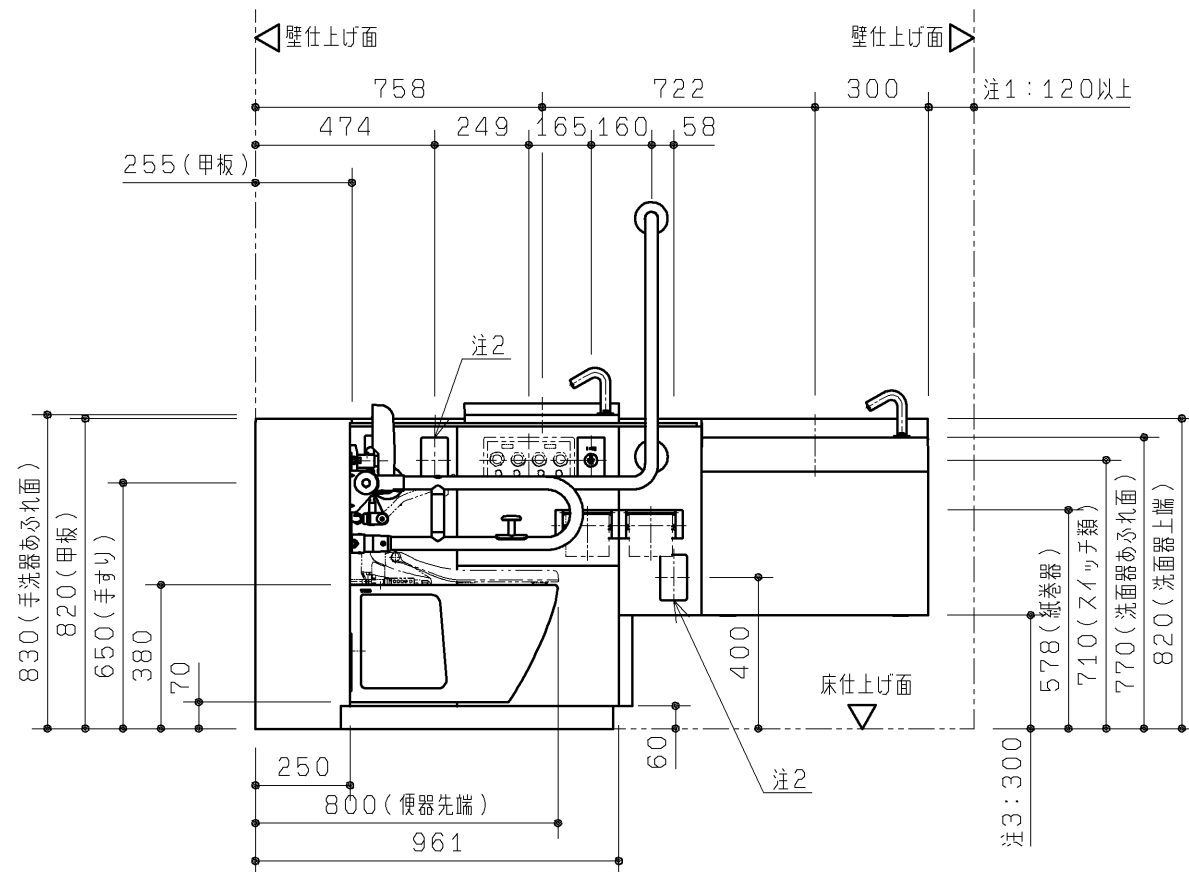

生産中止図面

2018/02

品番	品名	仕様
UAD9K3R*C2BN*2*	コンパクト多機能トイレパック 壁掛式	手洗器・洗面器 パウチしびん洗浄水栓付背もたれあり 右勝手
	手すりカラー	W:ホワイト B:ディープブルー
	洗面器電気温水器	D:電気温水器あり N:電気温水器なし
	タンク給水用水質	1:水道水 2:再生水

本図は外観図、仕様情報（2枚）のみの掲載です。
 事前施工情報（壁床補強、電気工事、配管情報等）は別途、情報サイト「コメント※」より
 セット品番検索でご確認いただき、必ず事前施工の準備をお願いします。
 ※「コメント 施工情報」でWeb検索して確認できます。

注1：便器前方のスペースを確保するため、120mm以上の寸法が必要です。
 注2：呼出しボタン（別途手配）が設置できます。（ふさぎプレート付）
 注3：洗面器部ライニング下端の寸法を示します。

TOTO				第三角法	単位 mm	名称 コンパクト多機能トイレパック 壁掛式 外観図 (手洗器・洗面器・パウチしびん洗浄水栓付背もたれあり/右勝手)
製図 村田	検図 堤	坂口	日付 16.08.10	尺度 1:20	品番 UAD9K3R*C2BN*2*	
備考 全2枚中の1枚目						図番 I-UAD9K3R=C2BN=2=

生産中止図面

2018/06/2

品名	仕様	数
※1 大便器	トルネード洗浄 標準洗浄水量4.8L 色：ホワイト	1
大便器用ロータンク	樹脂製(防露タンク) 一般地 手洗いなし	1
大便器用洗浄ボタン	タッチスイッチ洗浄 プレート色：シルバー	1
※1 背もたれ	固定式背もたれ ソフトタイプ パウチ・しびん洗浄水栓付背もたれ ソフトタイプ(汚物流しなしで、パウチ・しびん洗浄水栓付背もたれ選択時)	1
手すり	腰掛便器用可動式手すり(はね上げタイプ ロック付) 樹脂被覆タイプ 色：ホワイトまたはディープブルー 腰掛便器用手すり(固定式L形) 樹脂被覆タイプ 色：ホワイトまたはディープブルー	1
大便器用排水フランジ	VPまたはVU75用	1
※2 汚物流し	壁掛フチなしトルネード汚物流し 標準洗浄水量8L 色：ホワイト	1
※2 汚物流し用ロータンク	樹脂製(防露タンク) 一般地 手洗いなし	1
※2 汚物流し用洗浄ボタン	タッチスイッチ洗浄 プレート色：シルバー	1
※2 汚物流し用水栓	シングルレバープルアウト水栓	1
※2 汚物流し用電気温水器	先止め式 容量：約3L AC100V 50/60Hz 定格消費電力：600W	1
※2 汚物流し用水石けん入れ	横形水石けん入れ 容量：0.25L	1
※2 汚物流し用鏡	ステンレス(鏡面仕上げ) サイズ：180×190	1
※2 汚物流し用排水フランジ	スリッピン式 排水継手付 VPまたはVU75用	1
※2 大便器用・汚物流し用 便器洗浄ユニット	ABS樹脂 AC100V 50/60Hz 定格消費電力：常時1W、駆動時30W	大便器用・汚物流し用各1
※2 大便器用・汚物流し用紙巻器	ワンタッチ紙巻器(ワンハンドカット機能付) 色：シルバー	大便器用：2(1連×2) 汚物流し用：1
※2 手洗器・洗面器	人工大理石製 色：ホワイト	1
※2 洗面器・手洗器用水栓	アクアオート AC100V 50/60Hz 定格消費電力：常時0.4W、駆動時0.6W	手洗器用・洗面器用各1
※2※3 洗面器用電気温水器	元止め式 容量：約1L AC100V 50/60Hz 定格消費電力：505W	1
※2 洗面器用水石けん入れ	立形水石けん入れ 容量：0.25L	1
チャームボックス	ライニング埋め込み 容量6L (中箱：ポリプロピレン樹脂 色：グレー)	1
呼出しボタン(現場手配)	呼出しボタン用開口：コンセントボックス ふさぎプレート	2
前板	ポリオレフィン系樹脂積層鋼板 色：ホワイト	1式
甲板	アクリル系人工大理石「アクレーゼ」 色：プライマリーホワイト	1式
幅木	ステンレス(ヘアライン仕上げ)	1式
設置フレーム	溶融亜鉛めっき鋼板	1式
洗浄管、スパッド、フレーム設置部材	専用タイプ同梱	1式
側板	化粧合板 色：ホワイト 取付金具同梱	1式