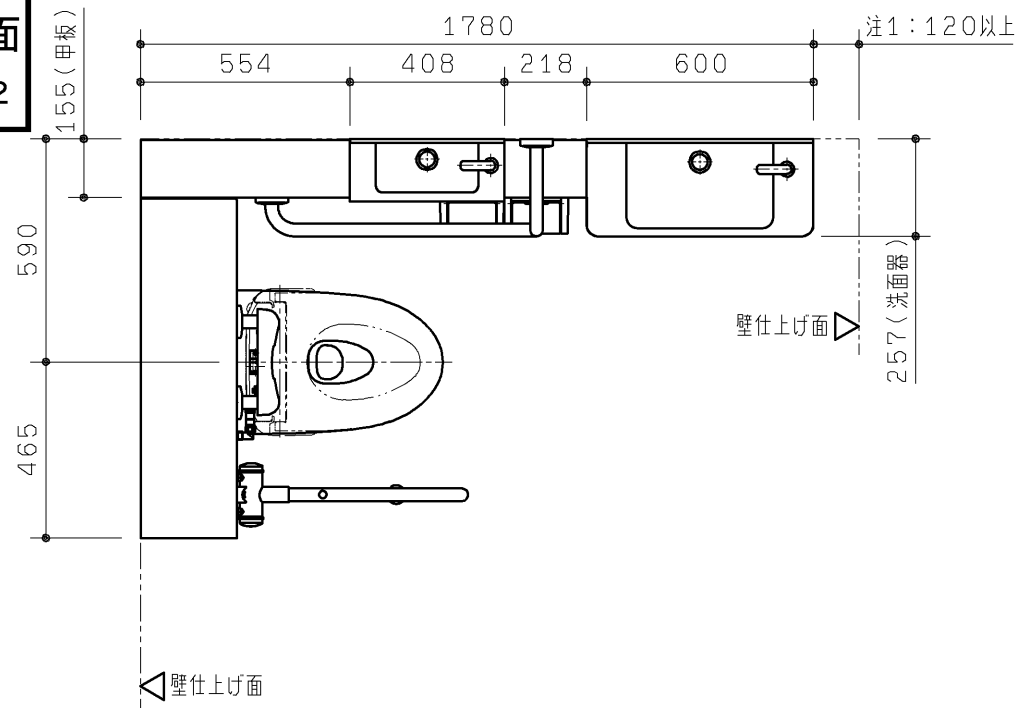

生産中止図面

2018/02

品番	品名	仕様
UAD9K3R*C2BN*2*	コンパクト多機能トイレパック 壁掛式	手洗器・洗面器 パウチしびん洗浄水栓付背もたれあり 右勝手
	手すりカラー	W:ホワイト B:ディープブルー
	洗面器電気温水器	D:電気温水器あり N:電気温水器なし
	タンク給水用水質	1:水道水 2:再生水

本図は外観図、仕様情報（2枚）のみの掲載です。
 事前施工情報（壁床補強、電気工事、配管情報等）は別途、情報サイト「コメント※」より
 セット品番検索でご確認いただき、必ず事前施工の準備をお願いします。
 ※「コメント 施工情報」でWeb検索して確認できます。

注1：便器前方のスペースを確保するため、120mm以上の寸法が必要です。
 注2：呼出しボタン（別途手配）が設置できます。（ふさぎプレート付）
 注3：洗面器部ライニング下端の寸法を示します。

TOTO				第三角法	単位 mm	名称 コンパクト多機能トイレパック 壁掛式 外観図 (手洗器・洗面器・パウチしびん洗浄水栓付背もたれあり/右勝手)
製図 村田	検図 堤	坂口	日付 16.08.10	尺度 1:20	品番 UAD9K3R*C2BN*2*	
備考 全2枚中の1枚目						図番 I-UAD9K3R=C2BN=2=