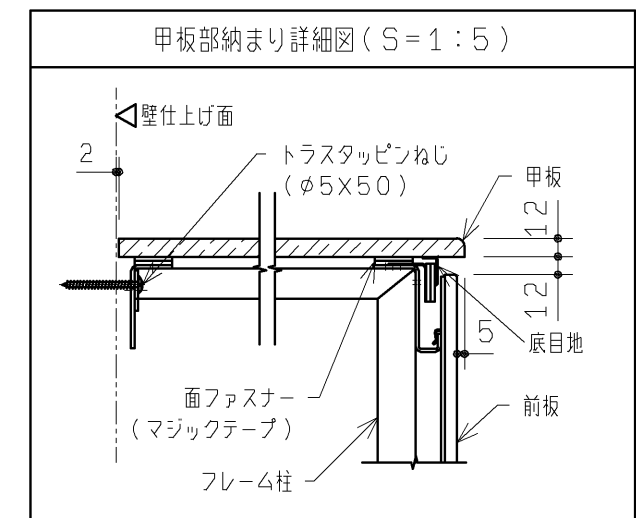

生産中止図面

2018/06/2

品名	仕様	数
※1 大便器	トルネード洗浄 標準洗浄水量4.8L 色：ホワイト	1
大便器用ロータンク	樹脂製(防露タンク) 一般地 手洗いなし	1
大便器用洗浄ボタン	タッチスイッチ洗浄 プレート色：シルバー	1
※1 背もたれ	固定式背もたれ ソフトタイプ パウチ・しびん洗浄水栓付背もたれ ソフトタイプ(汚物流しなしで、パウチ・しびん洗浄水栓付背もたれ選択時)	1
手すり	腰掛便器用可動式手すり(はね上げタイプ ロック付) 樹脂被覆タイプ 色：ホワイトまたはディープブルー 腰掛便器用手すり(固定式L形) 樹脂被覆タイプ 色：ホワイトまたはディープブルー	1
大便器用排水フランジ	VPまたはVU75用	1
※2 汚物流し	壁掛フチなしトルネード汚物流し 標準洗浄水量8L 色：ホワイト	1
※2 汚物流し用ロータンク	樹脂製(防露タンク) 一般地 手洗いなし	1
※2 汚物流し用洗浄ボタン	タッチスイッチ洗浄 プレート色：シルバー	1
※2 汚物流し用水栓	シングルレバープルアウト水栓	1
※2 汚物流し用電気温水器	先止め式 容量：約3L AC100V 50/60Hz 定格消費電力：600W	1
※2 汚物流し用水石けん入れ	横形水石けん入れ 容量：0.25L	1
※2 汚物流し用鏡	ステンレス(鏡面仕上げ) サイズ：180×190	1
※2 汚物流し用排水フランジ	スリッピン式 排水継手付 VPまたはVU75用	1
※2 大便器用・汚物流し用 便器洗浄ユニット	ABS樹脂 AC100V 50/60Hz 定格消費電力：常時1W、駆動時30W	大便器用・汚物流し用各1
※2 大便器用・汚物流し用紙巻器	ワンタッチ紙巻器(ワンハンドカット機能付) 色：シルバー	大便器用：2(1連×2) 汚物流し用：1
※2 手洗器・洗面器	人工大理石製 色：ホワイト	1
※2 洗面器・手洗器用水栓	アクアオート AC100V 50/60Hz 定格消費電力：常時0.4W、駆動時0.6W	手洗器用・洗面器用各1
※2※3 洗面器用電気温水器	元止め式 容量：約1L AC100V 50/60Hz 定格消費電力：505W	1
※2 洗面器用水石けん入れ	立形水石けん入れ 容量：0.25L	1
チャームボックス	ライニング埋め込み 容量6L (中箱：ポリプロピレン樹脂 色：グレー)	1
呼出しボタン(現場手配)	呼出しボタン用開口：コンセントボックス ふさぎプレート	2
前板	ポリオレフィン系樹脂積層鋼板 色：ホワイト	1式
甲板	アクリル系人工大理石「アクレーゼ」 色：プライマリーホワイト	1式
幅木	ステンレス(ヘアライン仕上げ)	1式
設置フレーム	溶融亜鉛めっき鋼板	1式
洗浄管、スパッド、フレーム設置部材	専用タイプ同梱	1式
側板	化粧合板 色：ホワイト 取付金具同梱	1式

TOTO		第三角法	単位 mm	名称	コンパクト多機能トイレバック仕様書・納まり (UAD9K系、UAD9Y系共通)	
製図	村田	検図	堤坂	日付	16.08.10	
品番	UAD9K***** UAD9Y*****				図番	S-UAD9K_Y
備考	全2枚中の2枚目					

1. ※ 製品に便座は含まれておりません。別途現場にてご用意ください。
     ウォシュレット：TCF4721V81RW
   - ※ 洗面器用の鏡は含まれておりません。別途現場にてご用意ください。
   - ※ 配管部材は含まれておりません。別途現場にてご用意ください。
   - ※ コンセント部材は含まれておりません。別途現場にてご用意ください。
   - ※1 パウチ・しびん洗浄水栓付背もたれは、汚物流しなしの場合にのみ選択可能です。汚物流しありの場合は、固定式背もたれになります。
   - ※2 汚物流し・手洗器・洗面器の各器具は、汚物流しあり・手洗器あり・洗面器あり・水石けん入れありの品番を選択した場合に該当します。
   - ※3 タンク内の水温が約28℃以下の場合に、自動的にヒーター電源が入る仕様です。給水温度やタンク内の水温が高い場合は、電源が入りません。
2. ■工期事前確認
3. ・本商品は器具点数が多いため、施工にあたっては十分な工期を確保して頂き、施工説明書を確認し施工計画を立案してください。
4. ■使用上のご注意
5. ・ライニングに水がかからないようにしてください。
     (ライニング内には、電気部品が入っており、火災や感電・故障の原因になります。また、前板やフレームなどの腐食につながります。)
   - ・ウォシュレット、ウォシュレットリモコン、洗浄ボタンには水をかけないでください。
     (火災や感電・故障の原因となります。)
   - ・手すり、背もたれ、紙巻器には水をかけないでください。
     (可動手すりの場合は作動不良につながります。また、部材や下地が腐食することで商品が脱落し、けがや重大事故につながる恐れがあります。)