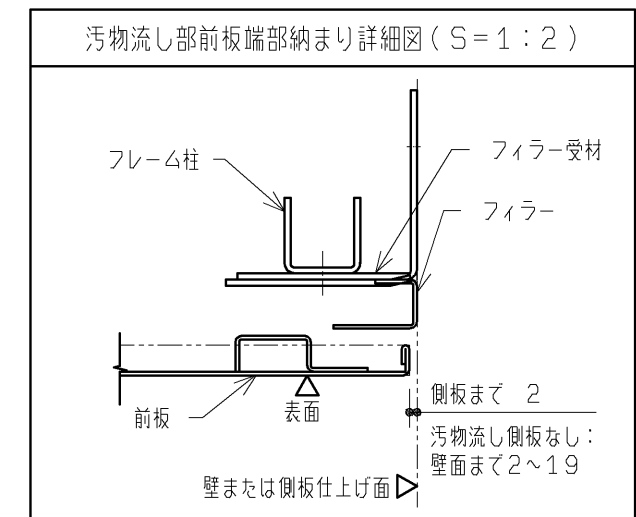

生産中止図面

2018/02

品番	品名	仕様
UAD9K3R*C2BN*2*	コンパクト多機能トイレパック 壁掛式	手洗器・洗面器 パウチしびん洗浄水栓付背もたれあり 右勝手
	手すりカラー	W:ホワイト B:ディープブルー
	洗面器電気温水器	D:電気温水器あり N:電気温水器なし
	タンク給水用水質	1:水道水 2:再生水

本図は外観図、仕様情報（2枚）のみの掲載です。
 事前施工情報（壁床補強、電気工事、配管情報等）は別途、情報サイト「コメント※」より
 セット品番検索でご確認いただき、必ず事前施工の準備をお願いします。
 ※「コメント 施工情報」でWeb検索して確認できます。

注1：便器前方のスペースを確保するため、120mm以上の寸法が必要です。
 注2：呼出しボタン（別途手配）が設置できます。（ふさぎプレート付）
 注3：洗面器部ライニング下端の寸法を示します。

TOTO				第三角法	単位 mm	名称 コンパクト多機能トイレパック 壁掛式 外観図 (手洗器・洗面器・パウチしびん洗浄水栓付背もたれあり/右勝手)
製図 村田	検図 堤	坂口	日付 16.08.10	尺度 1:20	品番 UAD9K3R*C2BN*2*	
備考 全2枚中の1枚目						図番 I-UAD9K3R=C2BN=2=

TOTO		第三角法	単位 mm	名称	コンパクト多機能トイレバック仕様書・納まり (UAD9K系、UAD9Y系共通)	
製図	村田	検図	堤坂	日付	16.08.10	
品番	UAD9K***** UAD9Y*****				図番	S-UAD9K_Y
備考	全2枚中の2枚目					

- ※ 製品に便座は含まれておりません。別途現場にてご用意ください。
ウォシュレット：TCF4721V81RW
 - ※ 洗面器用の鏡は含まれておりません。別途現場にてご用意ください。
 - ※ 配管部材は含まれておりません。別途現場にてご用意ください。
 - ※ コンセント部材は含まれておりません。別途現場にてご用意ください。
 - ※1 パウチ・しびん洗浄水栓付背もたれは、汚物流しなしの場合にのみ選択可能です。汚物流しありの場合は、固定式背もたれになります。
 - ※2 汚物流し・手洗器・洗面器の各器具は、汚物流しあり・手洗器あり・洗面器あり・水石けん入れありの品番を選択した場合に該当します。
 - ※3 タンク内の水温が約28℃以下の場合に、自動的にヒーター電源が入る仕様です。給水温度やタンク内の水温が高い場合は、電源が入りません。
- 工期事前確認
- ・本商品は器具点数が多いため、施工にあたっては十分な工期を確保して頂き、施工説明書を確認し施工計画を立案してください。
- 使用上のご注意
- ・ライニングに水がかからないようにしてください。
(ライニング内には、電気部品が入っており、火災や感電・故障の原因になります。また、前板やフレームなどの腐食につながります。)
 - ・ウォシュレット、ウォシュレットリモコン、洗浄ボタンには水をかけないでください。
(火災や感電・故障の原因となります。)
 - ・手すり、背もたれ、紙巻器には水をかけないでください。
(可動手すりの場合は作動不良につながります。また、部材や下地が腐食することで商品が脱落し、けがや重大事故につながる恐れがあります。)