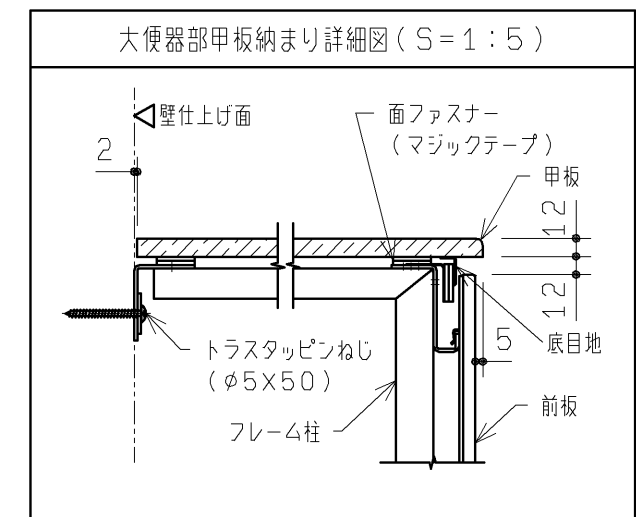

生産中止図面

2018/06/2

品名	仕様	数
※1 大便器	トルネード洗浄 標準洗浄水量4.8L 色：ホワイト	1
大便器用ロータンク	樹脂製(防露タンク) 一般地 手洗いなし	1
大便器用洗浄ボタン	タッチスイッチ洗浄 プレート色：シルバー	1
※1 背もたれ	固定式背もたれ ソフトタイプ パウチ・しびん洗浄水栓付背もたれ ソフトタイプ(汚物流しなしで、パウチ・しびん洗浄水栓付背もたれ選択時)	1
手すり	腰掛便器用可動式手すり(はね上げタイプ ロック付) 樹脂被覆タイプ 色：ホワイトまたはディープブルー 腰掛便器用手すり(固定式L形) 樹脂被覆タイプ 色：ホワイトまたはディープブルー	1
大便器用排水フランジ	VPまたはVU75用	1
※2 汚物流し	壁掛フチなしトルネード汚物流し 標準洗浄水量8L 色：ホワイト	1
※2 汚物流し用ロータンク	樹脂製(防露タンク) 一般地 手洗いなし	1
※2 汚物流し用洗浄ボタン	タッチスイッチ洗浄 プレート色：シルバー	1
※2 汚物流し用水栓	シングルレバープルアウト水栓	1
※2 汚物流し用電気温水器	先止め式 容量：約3L AC100V 50/60Hz 定格消費電力：600W	1
※2 汚物流し用水石けん入れ	横形水石けん入れ 容量：0.25L	1
※2 汚物流し用鏡	ステンレス(鏡面仕上げ) サイズ：180×190	1
※2 汚物流し用排水フランジ	スリッピン式 排水継手付 VPまたはVU75用	1
※2 大便器用・汚物流し用 便器洗浄ユニット	ABS樹脂 AC100V 50/60Hz 定格消費電力：常時1W、駆動時30W	大便器用・汚物流し用各1
※2 大便器用・汚物流し用紙巻器	ワンタッチ紙巻器(ワンハンドカット機能付) 色：シルバー	大便器用：2(1連×2) 汚物流し用：1
※2 手洗器・洗面器	人工大理石製 色：ホワイト	1
※2 洗面器・手洗器用水栓	アクアオート AC100V 50/60Hz 定格消費電力：常時0.4W、駆動時0.6W	手洗器用・洗面器用各1
※2※3 洗面器用電気温水器	元止め式 容量：約1L AC100V 50/60Hz 定格消費電力：505W	1
※2 洗面器用水石けん入れ	立形水石けん入れ 容量：0.25L	1
チャームボックス	ライニング埋め込み 容量6L (中箱：ポリプロピレン樹脂 色：グレー)	1
呼出しボタン(現場手配)	呼出しボタン用開口：コンセントボックス ふさぎプレート	2
前板	ポリオレフィン系樹脂積層鋼板 色：ホワイト	1式
甲板	アクリル系人工大理石「アクレーゼ」 色：プライマリーホワイト	1式
幅木	ステンレス(ヘアライン仕上げ)	1式
設置フレーム	溶融亜鉛めっき鋼板	1式
洗浄管、スパッド、フレーム設置部材	専用タイプ同梱	1式
側板	化粧合板 色：ホワイト 取付金具同梱	1式

TOTO		第三角法	単位 mm	名称	コンパクト多機能トイレバック仕様書・納まり (UAD9K系、UAD9Y系共通)	
製図	村田	検図	堤坂	日付	16.08.10	
品番	UAD9K***** UAD9Y*****				図番	S-UAD9K_Y
備考	全2枚中の2枚目					

1. ※ 製品に便座は含まれておりません。別途現場にてご用意ください。
     ウォシュレット：TCF4721V81RW
   - ※ 洗面器用の鏡は含まれておりません。別途現場にてご用意ください。
   - ※ 配管部材は含まれておりません。別途現場にてご用意ください。
   - ※ コンセント部材は含まれておりません。別途現場にてご用意ください。
   - ※1 パウチ・しびん洗浄水栓付背もたれは、汚物流しなしの場合にのみ選択可能です。汚物流しありの場合は、固定式背もたれになります。
   - ※2 汚物流し・手洗器・洗面器の各器具は、汚物流しあり・手洗器あり・洗面器あり・水石けん入れありの品番を選択した場合に該当します。
   - ※3 タンク内の水温が約28℃以下の場合に、自動的にヒーター電源が入る仕様です。給水温度やタンク内の水温が高い場合は、電源が入りません。
2. ■工期事前確認
3. ・本商品は器具点数が多いため、施工にあたっては十分な工期を確保して頂き、施工説明書を確認し施工計画を立案してください。
4. ■使用上のご注意
5. ・ライニングに水がかからないようにしてください。
     (ライニング内には、電気部品が入っており、火災や感電・故障の原因になります。また、前板やフレームなどの腐食につながります。)
   - ・ウォシュレット、ウォシュレットリモコン、洗浄ボタンには水をかけないでください。
     (火災や感電・故障の原因となります。)
   - ・手すり、背もたれ、紙巻器には水をかけないでください。
     (可動手すりの場合は作動不良につながります。また、部材や下地が腐食することで商品が脱落し、けがや重大事故につながる恐れがあります。)