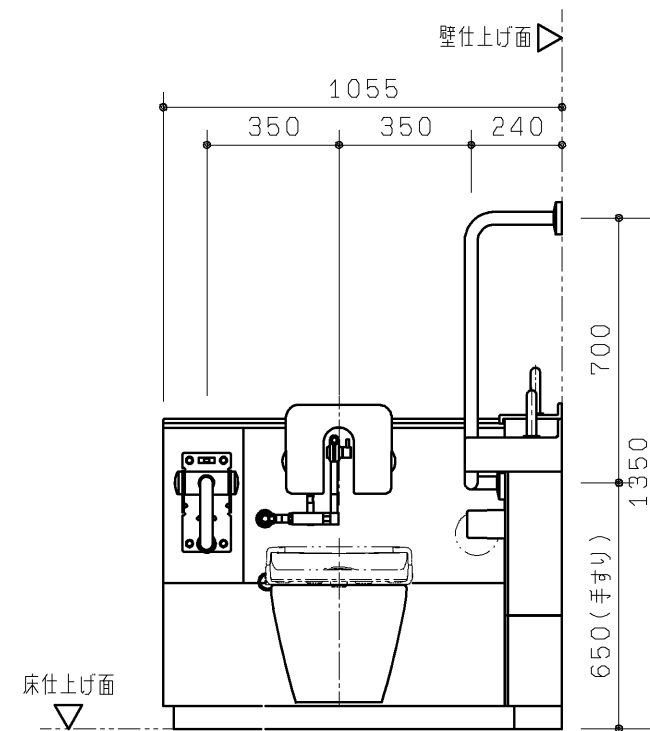

生産中止図面

2018/02

品番	品名	仕様
UAD9K3R*C2BN*2*	コンパクト多機能トイレパック 壁掛式	手洗器・洗面器 パウチしびん洗浄水栓付背もたれあり 右勝手
	手すりカラー	W:ホワイト B:ディープブルー
	洗面器電気温水器	D:電気温水器あり N:電気温水器なし
	タンク給水用水質	1:水道水 2:再生水

本図は外観図、仕様情報（2枚）のみの掲載です。
 事前施工情報（壁床補強、電気工事、配管情報等）は別途、情報サイト「コメント※」より
 セット品番検索でご確認いただき、必ず事前施工の準備をお願いします。
 ※「コメント 施工情報」でWeb検索して確認できます。

注1：便器前方のスペースを確保するため、120mm以上の寸法が必要です。
 注2：呼出しボタン（別途手配）が設置できます。（ふさぎプレート付）
 注3：洗面器部ライニング下端の寸法を示します。

TOTO				第三角法	単位 mm	名称 コンパクト多機能トイレパック 壁掛式 外観図 (手洗器・洗面器・パウチしびん洗浄水栓付背もたれあり/右勝手)
製図 村田	検図 堤	坂口	日付 16.08.10	尺度 1:20	品番 UAD9K3R*C2BN*2*	
備考 全2枚中の1枚目						図番 I-UAD9K3R=C2BN=2=

生産中止図面

2018/06/2

品名	仕様	数
※1 大便器	トルネード洗浄 標準洗浄水量4.8L 色：ホワイト	1
大便器用ロータンク	樹脂製(防露タンク) 一般地 手洗いなし	1
大便器用洗浄ボタン	タッチスイッチ洗浄 プレート色：シルバー	1
※1 背もたれ	固定式背もたれ ソフトタイプ パウチ・しびん洗浄水栓付背もたれ ソフトタイプ(汚物流しなしで、パウチ・しびん洗浄水栓付背もたれ選択時)	1
手すり	腰掛便器用可動式手すり(はね上げタイプ ロック付) 樹脂被覆タイプ 色：ホワイトまたはディープブルー 腰掛便器用手すり(固定式L形) 樹脂被覆タイプ 色：ホワイトまたはディープブルー	1
大便器用排水フランジ	VPまたはVU75用	1
※2 汚物流し	壁掛フチなしトルネード汚物流し 標準洗浄水量8L 色：ホワイト	1
※2 汚物流し用ロータンク	樹脂製(防露タンク) 一般地 手洗いなし	1
※2 汚物流し用洗浄ボタン	タッチスイッチ洗浄 プレート色：シルバー	1
※2 汚物流し用水栓	シングルレバープルアウト水栓	1
※2 汚物流し用電気温水器	先止め式 容量：約3L AC100V 50/60Hz 定格消費電力：600W	1
※2 汚物流し用水石けん入れ	横形水石けん入れ 容量：0.25L	1
※2 汚物流し用鏡	ステンレス(鏡面仕上げ) サイズ：180×190	1
※2 汚物流し用排水フランジ	スリッピン式 排水継手付 VPまたはVU75用	1
※2 大便器用・汚物流し用 便器洗浄ユニット	ABS樹脂 AC100V 50/60Hz 定格消費電力：常時1W、駆動時30W	大便器用・汚物流し用各1
※2 大便器用・汚物流し用紙巻器	ワンタッチ紙巻器(ワンハンドカット機能付) 色：シルバー	大便器用：2(1連×2) 汚物流し用：1
※2 手洗器・洗面器	人工大理石製 色：ホワイト	1
※2 洗面器・手洗器用水栓	アクアオート AC100V 50/60Hz 定格消費電力：常時0.4W、駆動時0.6W	手洗器用・洗面器用各1
※2※3 洗面器用電気温水器	元止め式 容量：約1L AC100V 50/60Hz 定格消費電力：505W	1
※2 洗面器用水石けん入れ	立形水石けん入れ 容量：0.25L	1
チャームボックス	ライニング埋め込み 容量6L (中箱：ポリプロピレン樹脂 色：グレー)	1
呼出しボタン(現場手配)	呼出しボタン用開口：コンセントボックス ふさぎプレート	2
前板	ポリオレフィン系樹脂積層鋼板 色：ホワイト	1式
甲板	アクリル系人工大理石「アクレーゼ」 色：プライマリーホワイト	1式
幅木	ステンレス(ヘアライン仕上げ)	1式
設置フレーム	溶融亜鉛めっき鋼板	1式
洗浄管、スパッド、フレーム設置部材	専用タイプ同梱	1式
側板	化粧合板 色：ホワイト 取付金具同梱	1式