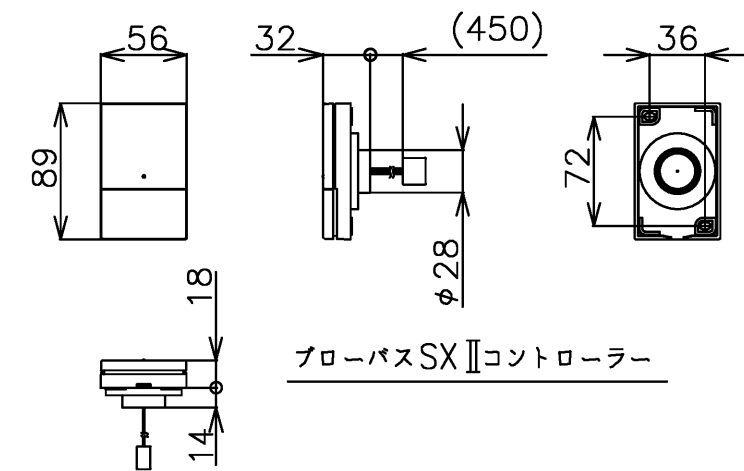

セット明細		
品番	個数	名称
PNQ1460RJ	1	ネオマーブバス(フローバスSXII)
PRB810#ZS	1	フローバスSXII機能ユニット部
色番	色彩	備考
#MNN	ムーンホワイトN	
#MRN	ムーンピンクN	
#MCN	ムーンブラウンN	
#MGN	ムーングリーンN	

※ SXII 機能ユニットについては、100V15Aの専用コンセントが1個必要です。
 ※ 排水金具は間接排水専用です。直接排水の場合は特殊品対応となります。

図名	ネオマーブバス 1400サイズ	尺度	1/15
図番	PNQ1460RJK		
年月日	26.04.01	製図	中田
		検図	林堂 三上

TOTO

品番	PRB810#ZS
定格電圧	AC100V
定格周波数	50Hz / 60Hz (共用)
定格消費電力	360W (15A専用配線)
電源コード長さ	2m
対応コンセント	アースターミナル付防雨形コンセント (D種接地工事)
同梱品	フローバスSXII点検口カバー (必要壁開口径 φ110~φ120)

図名		ネオマーバス		尺度	1:10	
年月日		製図	中田	検図	林堂 山田	
24.12.09					図番	1/2参照
					TOTO	