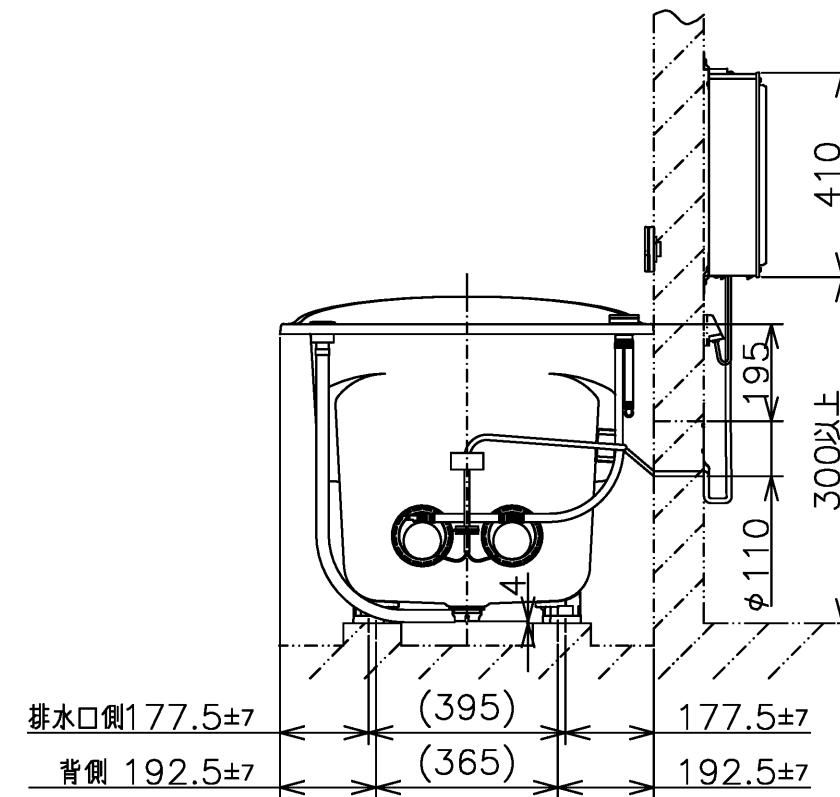

セット明細		
品番	個数	名称
PNQ1460RJ	1	ネオマーブバス(フローバスSXII)
PRB810#ZS	1	フローバスSXII機能ユニット部
色番	色彩	備考
#MNN	ムーンホワイトN	
#MRN	ムーンピンクN	
#MCN	ムーンブラウンN	
#MGN	ムーングリーンN	

※ SXII 機能ユニットについては、100V15Aの専用コンセントが1個必要です。
 ※ 排水金具は間接排水専用です。直接排水の場合は特殊品対応となります。

図名	ネオマーブバス 1400サイズ	尺度	1/15
図番	PNQ1460RJK		
年月日	26.04.01	製図	中田
		検図	林堂 三上

TOTO

品番	PRB810#ZS
定格電圧	AC100V
定格周波数	50Hz / 60Hz (共用)
定格消費電力	360W (15A専用配線)
電源コード長さ	2m
対応コンセント	アースターミナル付防雨形コンセント (D種接地工事)
同梱品	フローバスSXII点検口カバー (必要壁開口径 φ110~φ120)

図名		ネオマーバス		尺度	1:10	
年月日		製図	中田	検図	林堂 山田	
24.12.09					図番	1/2参照
					TOTO	