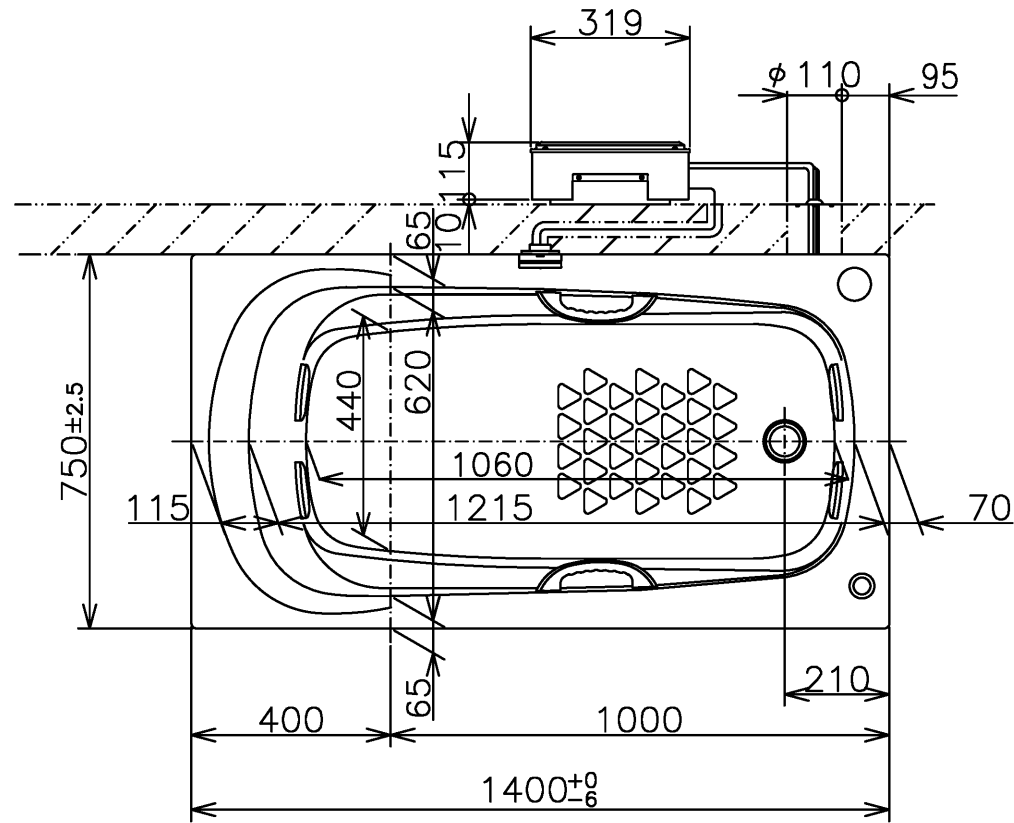

セット明細		
品番	個数	名称
PNQ1460RJ	1	ネオマーブバス(フローバスSXII)
PRB810#ZS	1	フローバスSXII機能ユニット部
色番	色彩	備考
#MNN	ムーンホワイトN	
#MRN	ムーンピンクN	
#MCN	ムーンブラウンN	
#MGN	ムーングリーンN	

※ SXII 機能ユニットについては、100V15Aの専用コンセントが1個必要です。
 ※ 排水金具は間接排水専用です。直接排水の場合は特殊品対応となります。

図名	ネオマーブバス 1400サイズ	尺度	1/15
図番	PNQ1460RJK		
年月日	26.04.01	製図	中田
		検図	林堂 三上

TOTO

品番	PRB810#ZS
定格電圧	AC100V
定格周波数	50Hz / 60Hz (共用)
定格消費電力	360W (15A専用配線)
電源コード長さ	2m
対応コンセント	アースターミナル付防雨形コンセント (D種接地工事)
同梱品	フローバスSXII点検口カバー (必要壁開口径 φ110~φ120)

図名		ネオマーバス		尺度	1:10	
年月日		製図	中田	検図	林堂 山田	
24.12.09					図番	1/2参照
					TOTO	