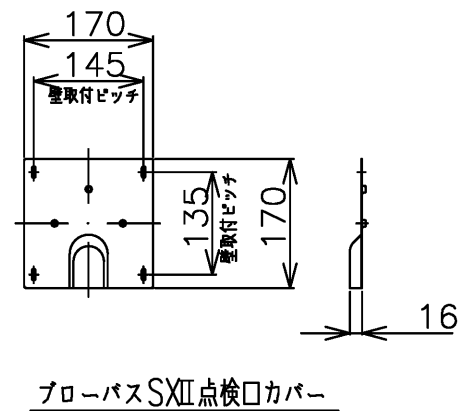

セット明細		
品番	個数	名称
PNQ1460RJ	1	ネオマーブバス(フローバスSXII)
PRB810#ZS	1	フローバスSXII機能ユニット部
色番	色彩	備考
#MNN	ムーンホワイトN	
#MRN	ムーンピンクN	
#MCN	ムーンブラウンN	
#MGN	ムーングリーンN	

※ SXII 機能ユニットについては、100V15Aの専用コンセントが1個必要です。
 ※ 排水金具は間接排水専用です。直接排水の場合は特殊品対応となります。

図名	ネオマーブバス 1400サイズ	尺度	1/15
図番	PNQ1460RJK		
年月日	26.04.01	製図	中田
		検図	林堂 三上

TOTO

品番	PRB810#ZS
定格電圧	AC100V
定格周波数	50Hz / 60Hz (共用)
定格消費電力	360W (15A専用配線)
電源コード長さ	2m
対応コンセント	アースターミナル付防雨形コンセント (D種接地工事)
同梱品	フローバスSXII点検口カバー (必要壁開口径 φ110~φ120)

図名		ネオマーバス		尺度	1:10	
年月日		製図	中田	検図	林堂 山田	
24.12.09					図番	1/2参照
					TOTO	