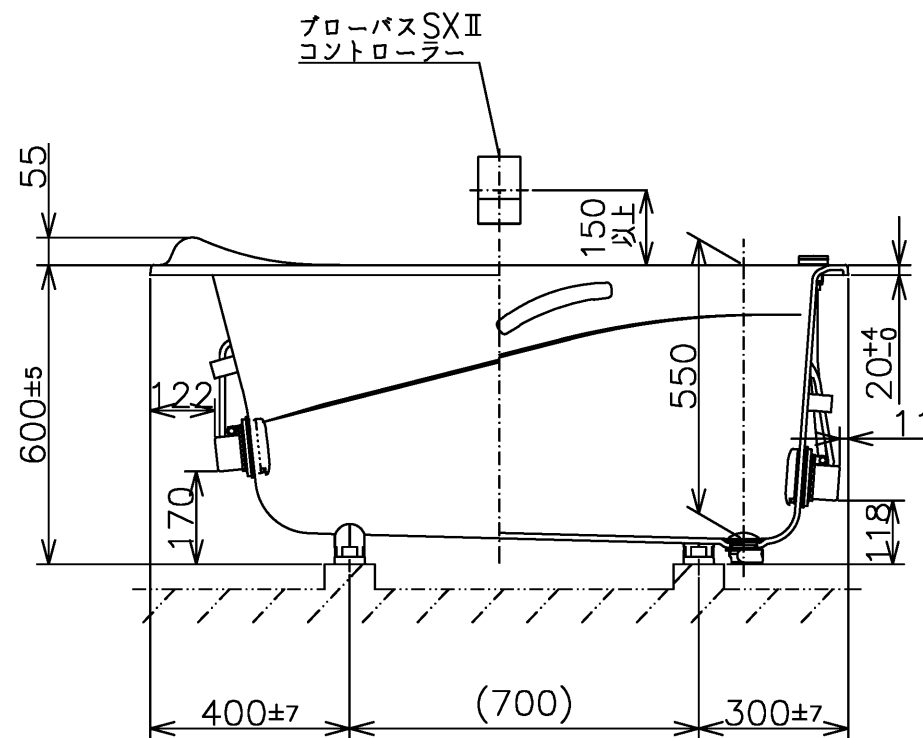

セット明細		
品番	個数	名称
PNQ1460RJ	1	ネオマーブバス(フローバスSXII)
PRB810#ZS	1	フローバスSXII機能ユニット部
色番	色彩	備考
#MNN	ムーンホワイトN	
#MRN	ムーンピンクN	
#MCN	ムーンブラウンN	
#MGN	ムーングリーンN	

※ SXII 機能ユニットについては、100V15Aの専用コンセントが1個必要です。
 ※ 排水金具は間接排水専用です。直接排水の場合は特殊品対応となります。

図名	ネオマーブバス 1400サイズ	尺度	1/15
図番	PNQ1460RJK		
年月日	26.04.01	製図	中田
		検図	林堂 三上

TOTO

品番	PRB810#ZS
定格電圧	AC100V
定格周波数	50Hz / 60Hz (共用)
定格消費電力	360W (15A専用配線)
電源コード長さ	2m
対応コンセント	アースターミナル付防雨形コンセント (D種接地工事)
同梱品	フローバスSXII点検口カバー (必要壁開口径 φ110~φ120)

図名		ネオマーバス		尺度	1:10	
年月日		製図	中田	検図	林堂 山田	
24.12.09					図番	1/2参照
					TOTO	