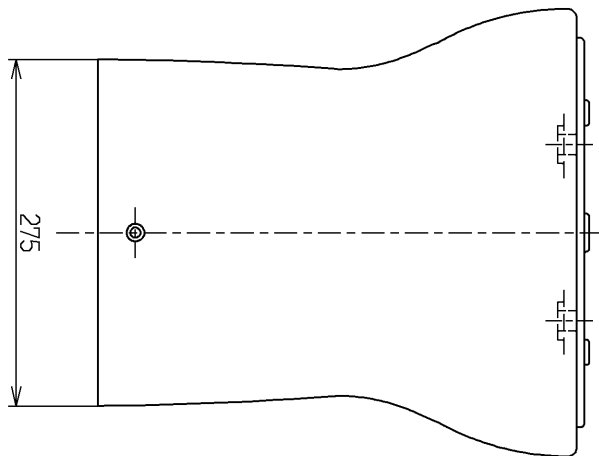

生産中止図面

2011/03

| | | | | |
|-------------|----|-------------------------|-----------|-------------------------------|
| TOTO | | | 単位 mm | 名称 腰掛式タンク密結形床上排水 サイホン便器 |
| 製図 木村(晴) | 検図 | 日付 吉永(雄) 11.03.31 | 尺度 1:6 | 図番 |
| 備考 | | | | C60P |