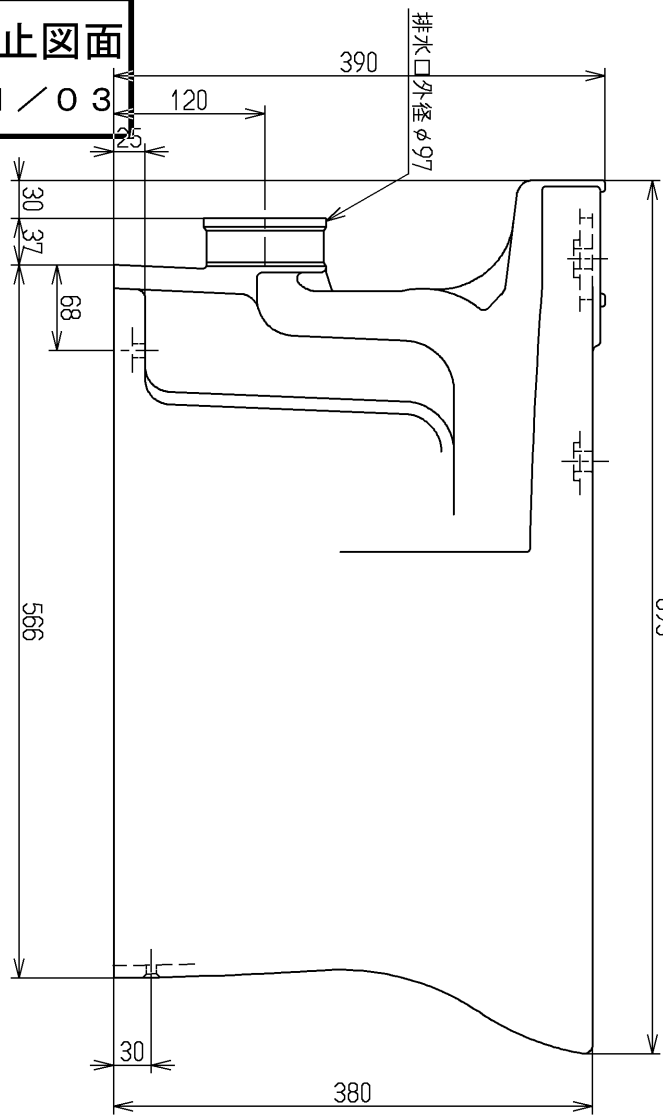

生産中止図面

2011/03

| | | | | |
|-------------|----|-------------------------|-----------|-------------------------------|
| TOTO | | | 単位 mm | 名称 腰掛式タンク密結形床上排水 サイホン便器 |
| 製図 木村(晴) | 検図 | 日付 吉永(雄) 11.03.31 | 尺度 1:6 | 図番 |
| 備考 | | | | C60P |