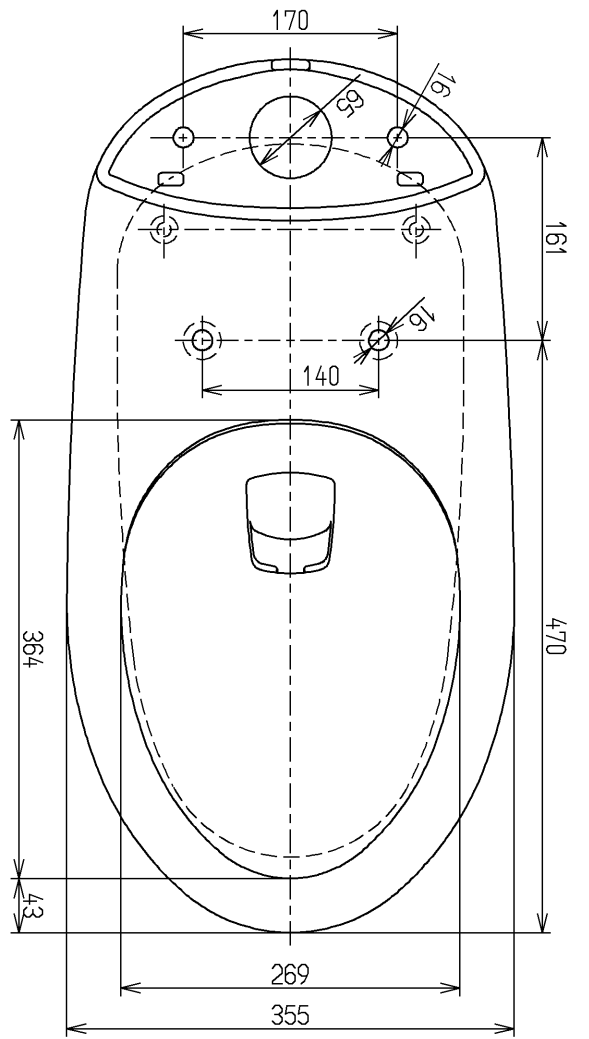

生産中止図面

2011/03

| | | | | |
|-------------|----|-------------------------|-----------|-------------------------------|
| TOTO | | | 単位 mm | 名称 腰掛式タンク密結形床上排水 サイホン便器 |
| 製図 木村(晴) | 検図 | 日付 吉永(雄) 11.03.31 | 尺度 1:6 | 図番 |
| 備考 | | | | C60P |