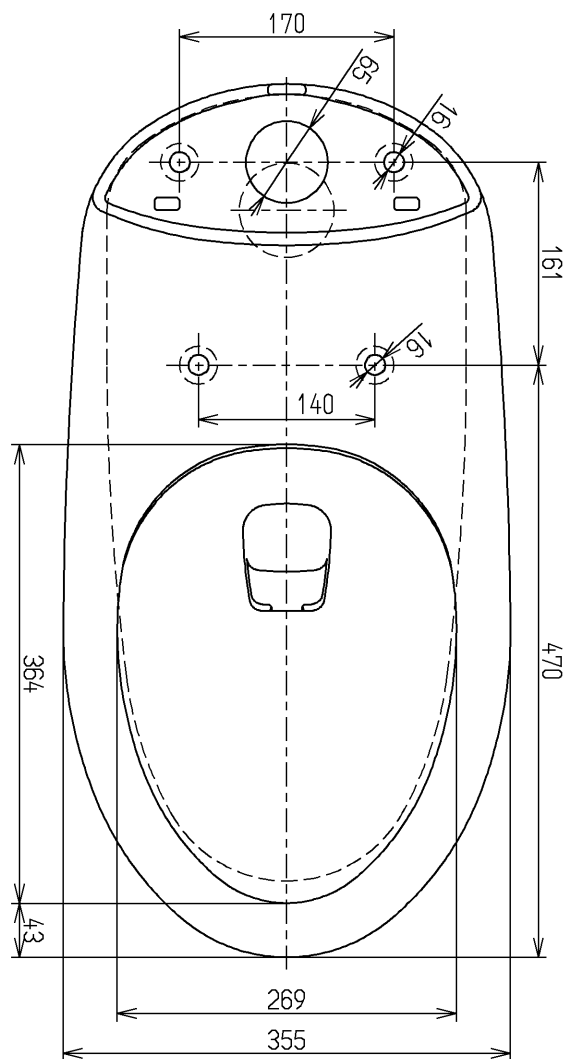

生産中止図面

2011/03

TOTO			単位 mm	名称 腰掛式タンク密結形 サイホン便器
製図 木村(晴)	検図	日付 吉雄 11.03.31	尺度 1:6	図番
備考				C60