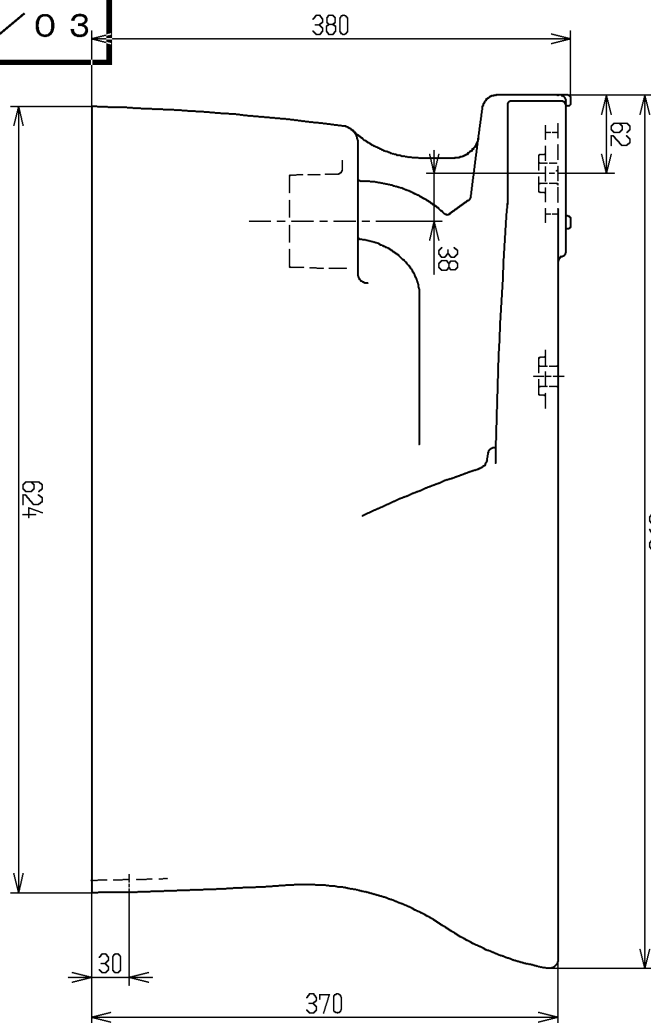

生産中止図面

2011/03

TOTO			単位 mm	名称 腰掛式タンク密結形 サイホン便器
製図 木村(晴)	検図	日付 吉雄 11.03.31	尺度 1:6	図番
備考				C60