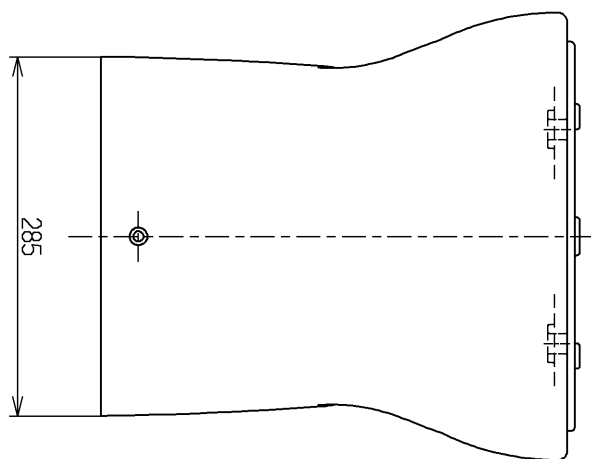

生産中止図面

2011/03

TOTO			単位 mm	名称 腰掛式タンク密結形 サイホン便器
製図 木村(晴)	検図	日付 吉雄 11.03.31	尺度 1:6	図番
備考				C60