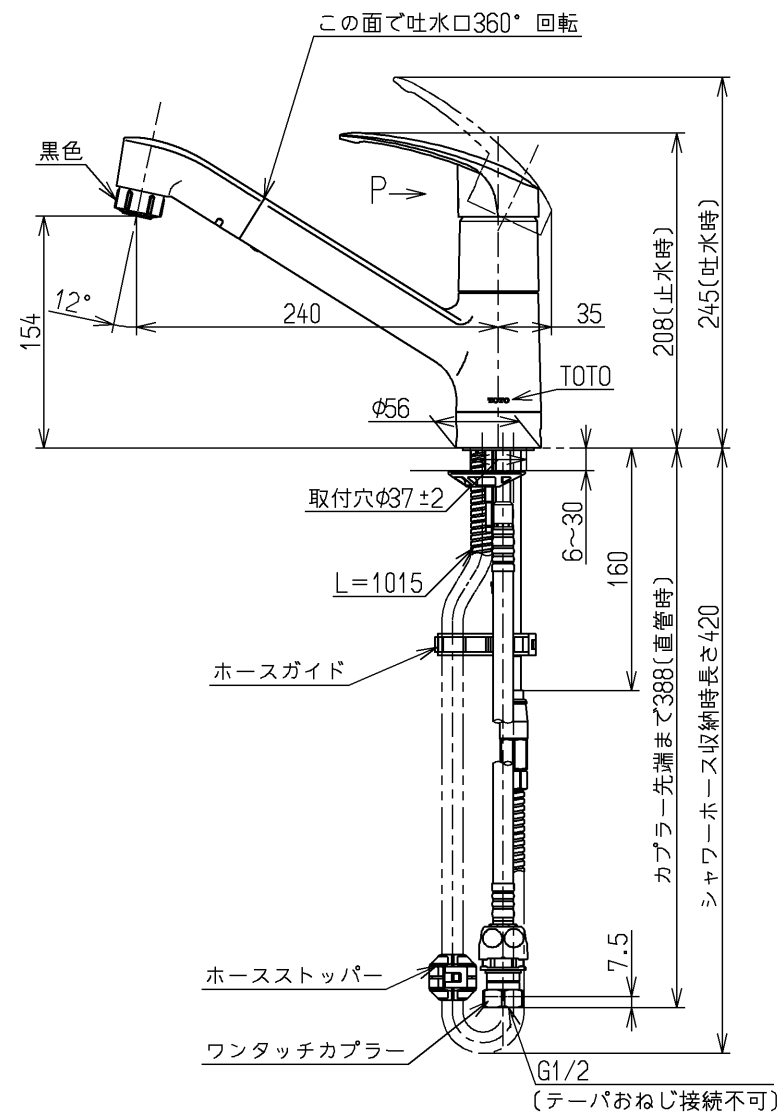

生産中止図面

2011/09

上面施工  
給水・給湯ワンタッチ接続仕様  
シャワーホース引出し長さ最大230  
※露出部は艶出しニッケルクロムめっき(下地磨き仕上げ有り)  
他は生地品

仕様		
用途	一般住宅用	
給水圧力	最低必要水圧	0.05MPa(流動時)
	最高水圧	0.75MPa(静止時) ※快適にお使いいただくためには、0.2MPa程度の圧力をおすすめします。
使用可能水質	水道水または飲用可能な井戸水	
使用環境温度	1~40℃ ※凍結が予想される地域では、ご使用できません。	
最高給湯温度	85℃	
特記事項	(1)湯圧が水圧より高くないように設定してください。 (2)安全のため給湯温度は60℃以下でのご使用をおすすめします。 (3)湯水を逆に配管しないでください。	

クリナップ(株)品番:ZZTKN32PB1RV3-HS  
パナソニック電工(株)品番:TKN32PBV3

水道法適合品				単位	名称
<b>TOTO</b>		日付	11.08.25	mm	台付シングル13 (シャワ・ソフト)(台所)(JIS)
製図 岩中	検図 近藤	和後	1:5		図番
備考 逆止弁付					TKN32PB1R V3