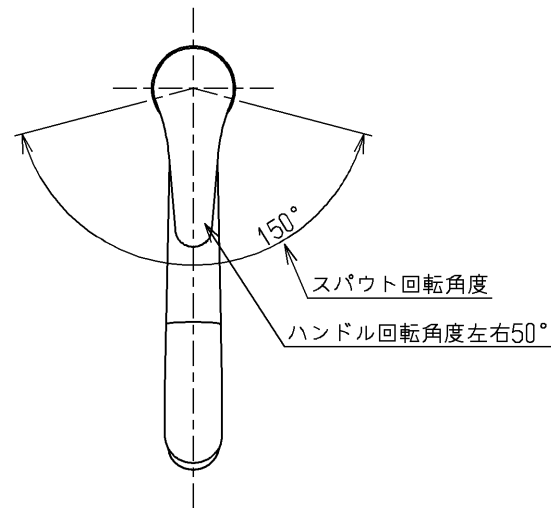

生産中止図面

2011/09

上面施工  
給水・給湯ワンタッチ接続仕様  
シャワーホース引出し長さ最大230  
※露出部は艶出しニッケルクロムめっき(下地磨き仕上げ有り)  
他は生地品

仕様		
用途	一般住宅用	
給水圧力	最低必要水圧	0.05MPa(流動時)
	最高水圧	0.75MPa(静止時) ※快適にお使いいただくためには、0.2MPa程度の圧力をおすすめします。
使用可能水質	水道水または飲用可能な井戸水	
使用環境温度	1~40℃ ※凍結が予想される地域では、ご使用できません。	
最高給湯温度	85℃	
特記事項	(1)湯圧が水圧より高くないように設定してください。 (2)安全のため給湯温度は60℃以下でのご使用をおすすめします。 (3)湯水を逆に配管しないでください。	

クリナップ(株)品番:ZZTKN32PB1RV3-HS  
パナソニック電工(株)品番:TKN32PBV3

水道法適合品				単位	名称
<b>TOTO</b>		日付	11.08.25	mm	台付シングル13 (シャワ・ソフト)(台所)(JIS)
製図 岩中	検図 近藤	和後	1:5		図番
備考 逆止弁付					TKN32PB1R V3