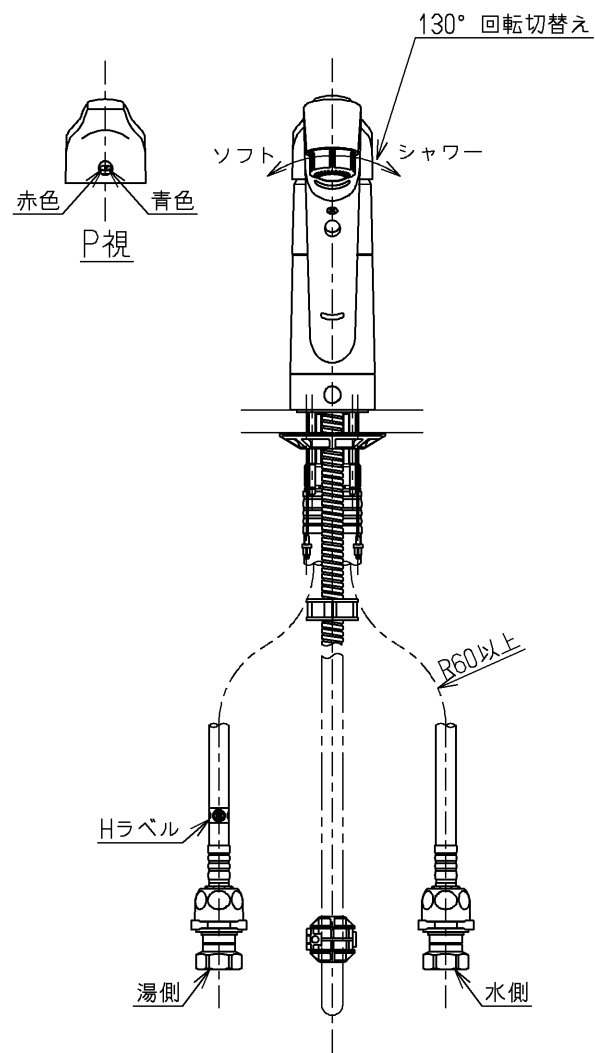

生産中止図面

2011/09

上面施工  
給水・給湯ワンタッチ接続仕様  
シャワーホース引出し長さ最大230  
※露出部は艶出しニッケルクロムめっき(下地磨き仕上げ有り)  
他は生地品

仕様		
用途	一般住宅用	
給水圧力	最低必要水圧	0.05MPa(流動時)
	最高水圧	0.75MPa(静止時) ※快適にお使いいただくためには、0.2MPa程度の圧力をおすすめします。
使用可能水質	水道水または飲用可能な井戸水	
使用環境温度	1~40℃ ※凍結が予想される地域では、ご使用できません。	
最高給湯温度	85℃	
特記事項	(1)湯圧が水圧より高くないように設定してください。 (2)安全のため給湯温度は60℃以下でのご使用をおすすめします。 (3)湯水を逆に配管しないでください。	

クリナップ(株)品番:ZZTKN32PB1RV3-HS  
パナソニック電工(株)品番:TKN32PBV3

水道法適合品				単位	名称
<b>TOTO</b>		日付	11.08.25	mm	台付シングル13 (シャワ・ソフト)(台所)(JIS)
製図 岩中	検図 近藤	和後	1:5		図番
備考 逆止弁付					TKN32PB1R V3