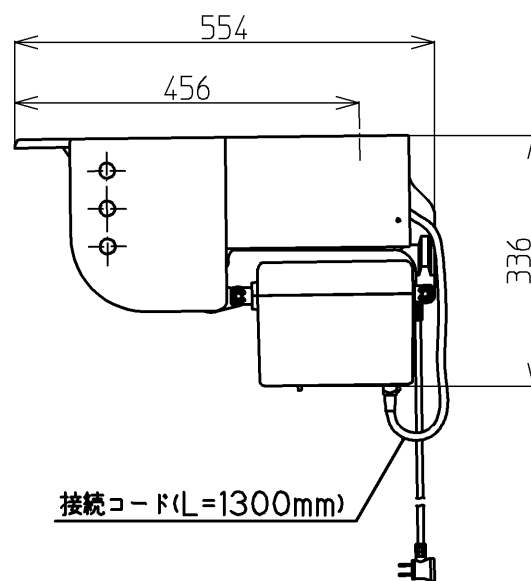

生産中止図面

2013/03

- ・他社便座は設置出来ません。
- ・設置する便座は便ふたを外してご使用ください。
- ・設置可能な便器高さは340mm～425mm。
- ・追加でアームレストを取り付ける場合、必ず床固定セットも取り付けてください。
- ・トイレリフトを設置すると、座面高さが25mm程度高くなります。

便座取付位置(エロンゲート、レギュラーサイズ兼用)

*定格：AC100V-110W 50/60Hz

施工について

- ・便器が床にしっかり固定されていることを確認してください。
- ・床に腐食やガタつきがある場合は、設置をしないでください。

TOTO		単位 mm	名称
製図 松本	検図 中野 大神	日付 2010.5.20	トイレルフト
備考			品番 EWC140S