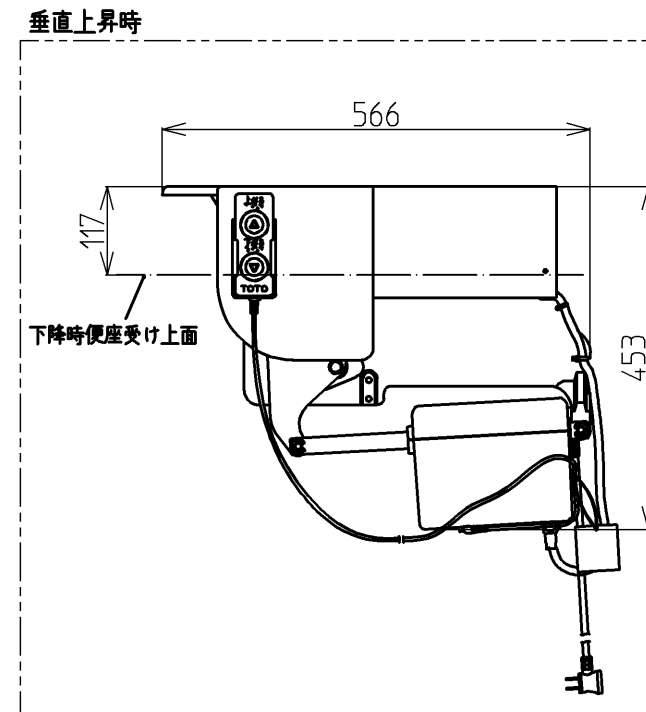

生産中止図面

2013/03

- ・他社便座は設置出来ません。
- ・設置する便座は便ふたを外してご使用ください。
- ・設置可能な便器高さは340mm～425mm。
- ・追加でアームレストを取り付ける場合、必ず床固定セットも取り付けてください。
- ・トイレリフトを設置すると、座面高さが25mm程度高くなります。

便座取付位置(エロンゲート、レギュラーサイズ兼用)

*定格：AC100V-110W 50/60Hz

施工について

- ・便器が床にしっかり固定されていることを確認してください。
- ・床に腐食やガタつきがある場合は、設置をしないでください。

TOTO		単位 mm	名称
製図 松本	検図 中野 大神	日付 2010.5.20	トイレルフト
備考			品番 EWC140S