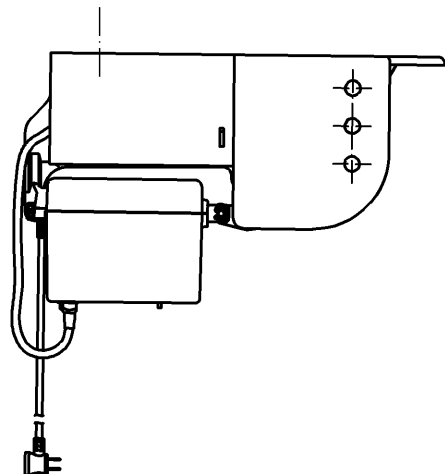

生産中止図面

2013/03

- ・他社便座は設置出来ません。
- ・設置する便座は便ふたを外してご使用ください。
- ・設置可能な便器高さは340mm～425mm。
- ・追加でアームレストを取り付ける場合、必ず床固定セットも取り付けてください。
- ・トイレリフトを設置すると、座面高さが25mm程度高くなります。

便座取付位置(エロンゲート、レギュラーサイズ兼用)

*定格：AC100V-110W 50/60Hz

施工について

- ・便器が床にしっかり固定されていることを確認してください。
- ・床に腐食やガタつきがある場合は、設置をしないでください。

TOTO		単位 mm	名称
製図 松本	検図 中野 大神	日付 2010.5.20	トイレルフト
備考			品番 EWC140S