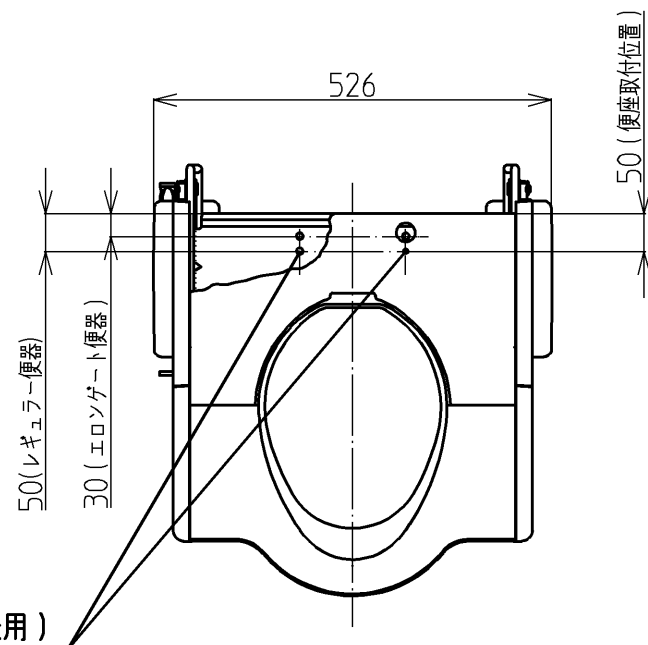

生産中止図面

2013/03

- ・他社便座は設置出来ません。
- ・設置する便座は便ふたを外してご使用ください。
- ・設置可能な便器高さは340mm～425mm。
- ・追加でアームレストを取り付ける場合、必ず床固定セットも取り付けてください。
- ・トイレリフトを設置すると、座面高さが25mm程度高くなります。

便座取付位置(エロンゲート、レギュラーサイズ兼用)

*定格：AC100V-110W 50/60Hz

施工について

- ・便器が床にしっかり固定されていることを確認してください。
- ・床に腐食やガタつきがある場合は、設置をしないでください。

TOTO		単位 mm	名称
製図 松本	検図 中野 大神	日付 2010.5.20	トイレルフト
備考			品番 EWC140S