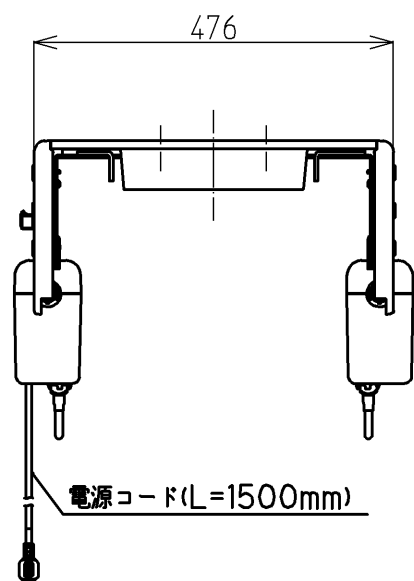

生産中止図面

2013/03

- ・他社便座は設置出来ません。
- ・設置する便座は便ふたを外してご使用ください。
- ・設置可能な便器高さは340mm～425mm。
- ・追加でアームレストを取り付ける場合、必ず床固定セットも取り付けてください。
- ・トイレリフトを設置すると、座面高さが25mm程度高くなります。

便座取付位置(エロンゲート、レギュラーサイズ兼用)

*定格：AC100V-110W 50/60Hz

施工について

- ・便器が床にしっかり固定されていることを確認してください。
- ・床に腐食やガタつきがある場合は、設置をしないでください。

TOTO		単位 mm	名称
製図 松本	検図 中野 大神	日付 2010.5.20	トイレルフト
備考			品番 EWC140S