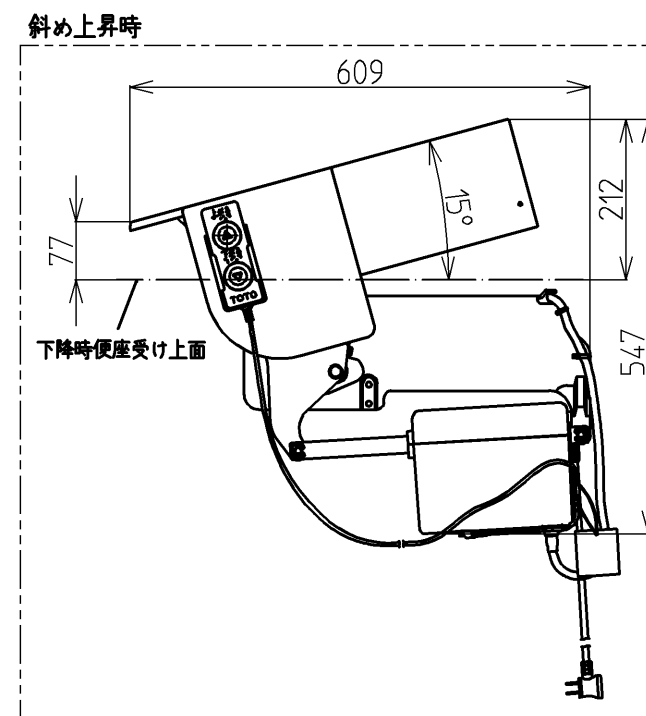

生産中止図面

2013/03

- ・他社便座は設置出来ません。
- ・設置する便座は便ふたを外してご使用ください。
- ・設置可能な便器高さは340mm～425mm。
- ・追加でアームレストを取り付ける場合、必ず床固定セットも取り付けてください。
- ・トイレリフトを設置すると、座面高さが25mm程度高くなります。

便座取付位置(エロンゲート、レギュラーサイズ兼用)

*定格：AC100V-110W 50/60Hz

施工について

- ・便器が床にしっかり固定されていることを確認してください。
- ・床に腐食やガタつきがある場合は、設置をしないでください。

TOTO		単位 mm	名称
製図 松本	検図 中野 大神	日付 2010.5.20	トイレルフト
備考			品番 EWC140S