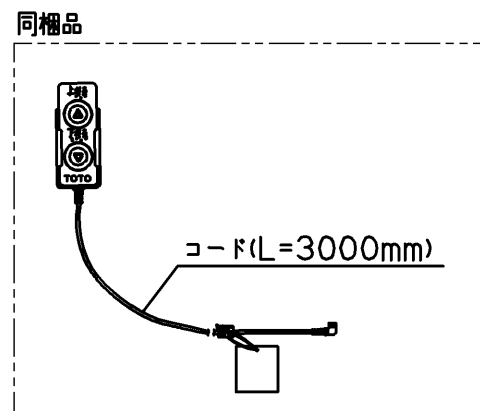

生産中止図面

2013/03

- ・他社便座は設置出来ません。
- ・設置する便座は便ふたを外してご使用ください。
- ・設置可能な便器高さは340mm～425mm。
- ・追加でアームレストを取り付ける場合、必ず床固定セットも取り付けてください。
- ・トイレリフトを設置すると、座面高さが25mm程度高くなります。

便座取付位置(エロンゲート、レギュラーサイズ兼用)

*定格：AC100V-110W 50/60Hz

施工について

- ・便器が床にしっかり固定されていることを確認してください。
- ・床に腐食やガタつきがある場合は、設置をしないでください。

TOTO		単位 mm	名称
製図 松本	検図 中野 大神	日付 2010.5.20	トイレルフト
備考			品番 EWC140S