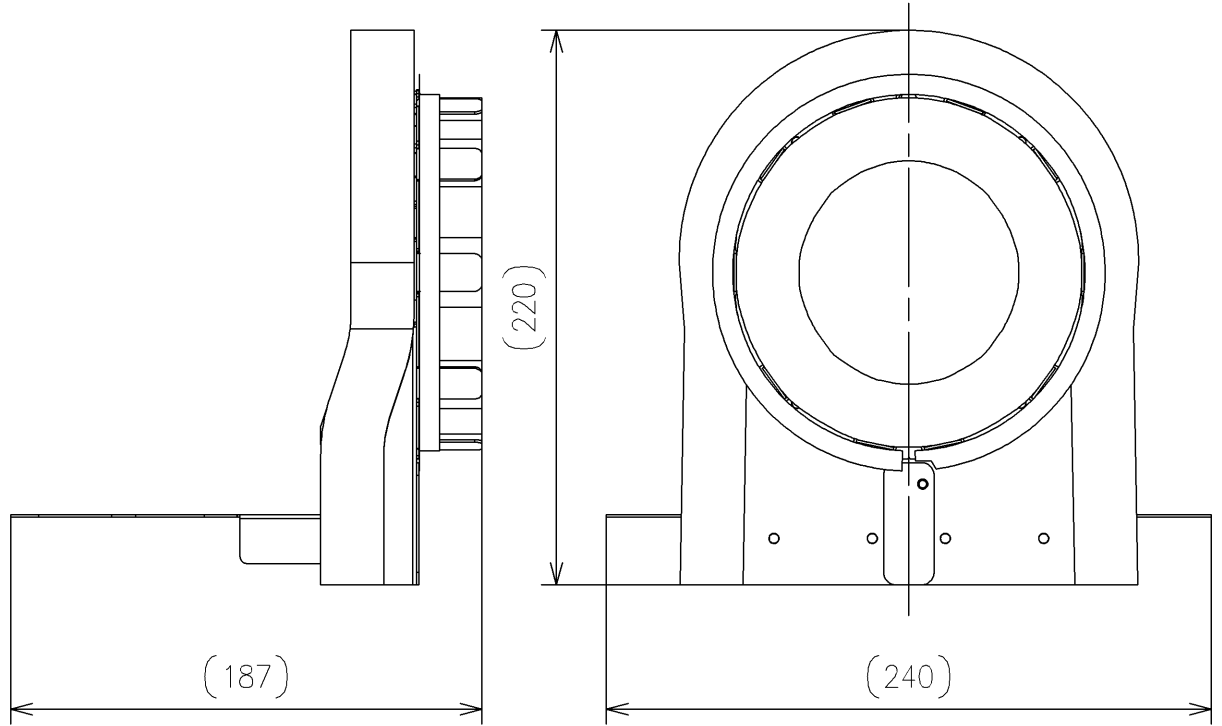

<梱包数>
 カバー × 1
 施工説明書 × 1

縮尺：フリー

TOTO		UNIT mm	SCALE 1:3	DATE 2022-May-20	DRAWN eiji.kubo
TITLE 大便器背面カバー（防火区画対応）					CHECKED satoshi.takano
REAR COVER (FOR FIRE COMPARTMENT)					APPROVED kenichi.nakamura
REMARKS 防火区画対応、壁排水用					ITEM NUMBER HM911P