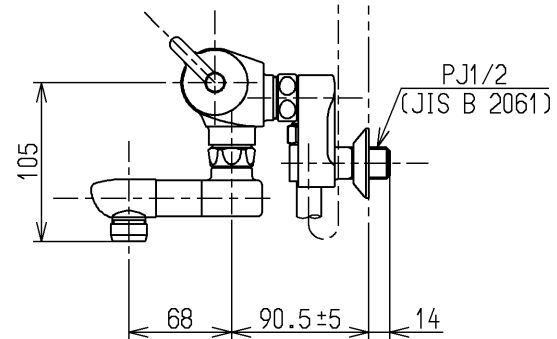

仕様		
用途	一般住宅用	
給水圧力	最低必要水圧	0.05MPa (流動圧)
	最高水圧	0.75MPa (静水圧) ※快適にお使いいただくためには、0.2MPa程度の圧力をおすすめします。
使用可能水質	水道水または飲用可能な井戸水	
使用環境温度	1~40℃ ※凍結が予想される場所には設置できません。	
最高給湯温度	85℃	
特記事項	(1)湯圧が水圧より高くないように設定してください。 (2)給湯温度は、使用する温度より10℃以上高く設定してください。 (3)安全のため給湯温度は60℃給湯をおすすめします。 (4)湯水を逆に配管しないでください。 (5)浴室内などでスチームをご使用の際は、器具内の圧力上昇でハンドルの動きが悪くなる場合があります。	

シャワーには60℃以上の熱湯を通さないでください。

水道法適合品		エコマーク商品		名称
TOTO		単位	mm	壁付サーモ13 (シャワバス) (浴室) (JIS)
製図	検図	日付	尺度	
近藤	和後	寺岡	1:5	図番
備考				TMF40C1RX
逆止弁付