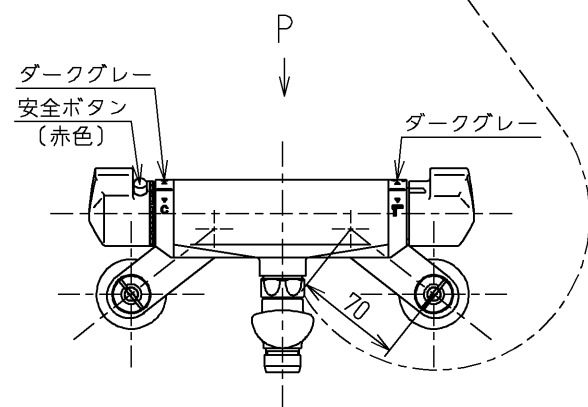

仕様		
用途	一般住宅用	
給水圧力	最低必要水圧	0.05MPa (流動圧)
	最高水圧	0.75MPa (静水圧) ※快適にお使いいただくためには、0.2MPa程度の圧力をおすすめします。
使用可能水質	水道水または飲用可能な井戸水	
使用環境温度	1~40℃ ※凍結が予想される場所には設置できません。	
最高給湯温度	85℃	
特記事項	(1)湯圧が水圧より高くないように設定してください。 (2)給湯温度は、使用する温度より10℃以上高く設定してください。 (3)安全のため給湯温度は60℃給湯をおすすめします。 (4)湯水を逆に配管しないでください。 (5)浴室内などでスチームをご使用の際は、器具内の圧力上昇でハンドルの動きが悪くなる場合があります。	

シャワーには60℃以上の熱湯を通さないでください。

水道法適合品		エコマーク商品		名称
TOTO		単位	mm	壁付サーモ13 (シャワバス) (浴室) (JIS)
製図	検図	日付	尺度	
近藤	和後	寺岡	1:5	図番
備考				TMF40C1RX
逆止弁付