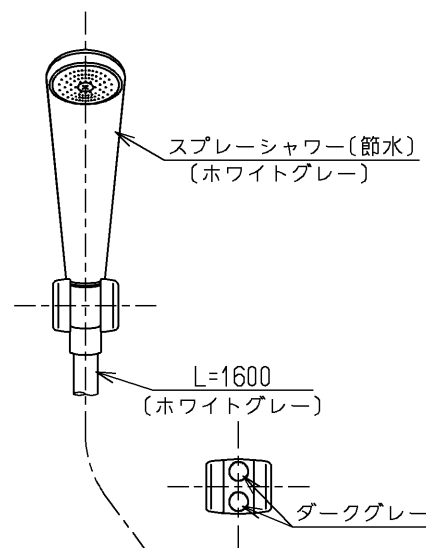

※注意ラベル詳細(1:1)

仕様		
用途	一般住宅用	
給水圧力	最低必要水圧	0.05MPa (流動圧)
	最高水圧	0.75MPa (静水圧) ※快適にお使いいただくためには、0.2MPa程度の圧力をおすすめします。
使用可能水質	水道水または飲用可能な井戸水	
使用環境温度	1~40℃ ※凍結が予想される場所には設置できません。	
最高給湯温度	85℃	
特記事項	(1)湯圧が水圧より高くないように設定してください。 (2)給湯温度は、使用する温度より10℃以上高く設定してください。 (3)安全のため給湯温度は60℃給湯をおすすめします。 (4)湯水を逆に配管しないでください。 (5)浴室内などでスチームをご使用の際は、器具内の圧力上昇でハンドルの動きが悪くなる場合があります。	

シャワーには60℃以上の熱湯を通さないでください。

水道法適合品		エコマーク商品		名称
<b>TOTO</b>		単位	mm	壁付サーモ13 (シャワバス) (浴室) (JIS)
製図	検図	日付	尺度	
近藤	和後	寺岡	1:5	図番
備考				TMF40C1RX
逆止弁付				