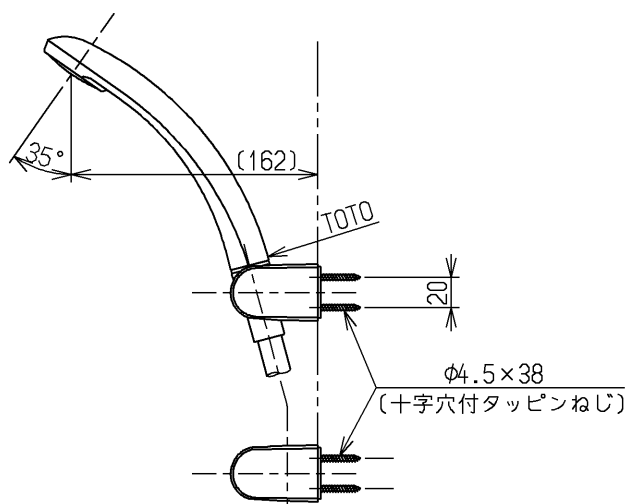

仕様		
用途	一般住宅用	
給水圧力	最低必要水圧	0.05MPa (流動圧)
	最高水圧	0.75MPa (静水圧) ※快適にお使いいただくためには、0.2MPa程度の圧力をおすすめします。
使用可能水質	水道水または飲用可能な井戸水	
使用環境温度	1~40℃ ※凍結が予想される場所には設置できません。	
最高給湯温度	85℃	
特記事項	(1)湯圧が水圧より高くないように設定してください。 (2)給湯温度は、使用する温度より10℃以上高く設定してください。 (3)安全のため給湯温度は60℃給湯をおすすめします。 (4)湯水を逆に配管しないでください。 (5)浴室内などでスチームをご使用の際は、器具内の圧力上昇でハンドルの動きが悪くなる場合があります。	

シャワーには60℃以上の熱湯を通さないでください。

水道法適合品		エコマーク商品		名称
TOTO		単位	mm	壁付サーモ13 (シャワバス) (浴室) (JIS)
製図	検図	日付	尺度	
近藤	和後	寺岡	1:5	図番
備考				TMF40C1RX
逆止弁付