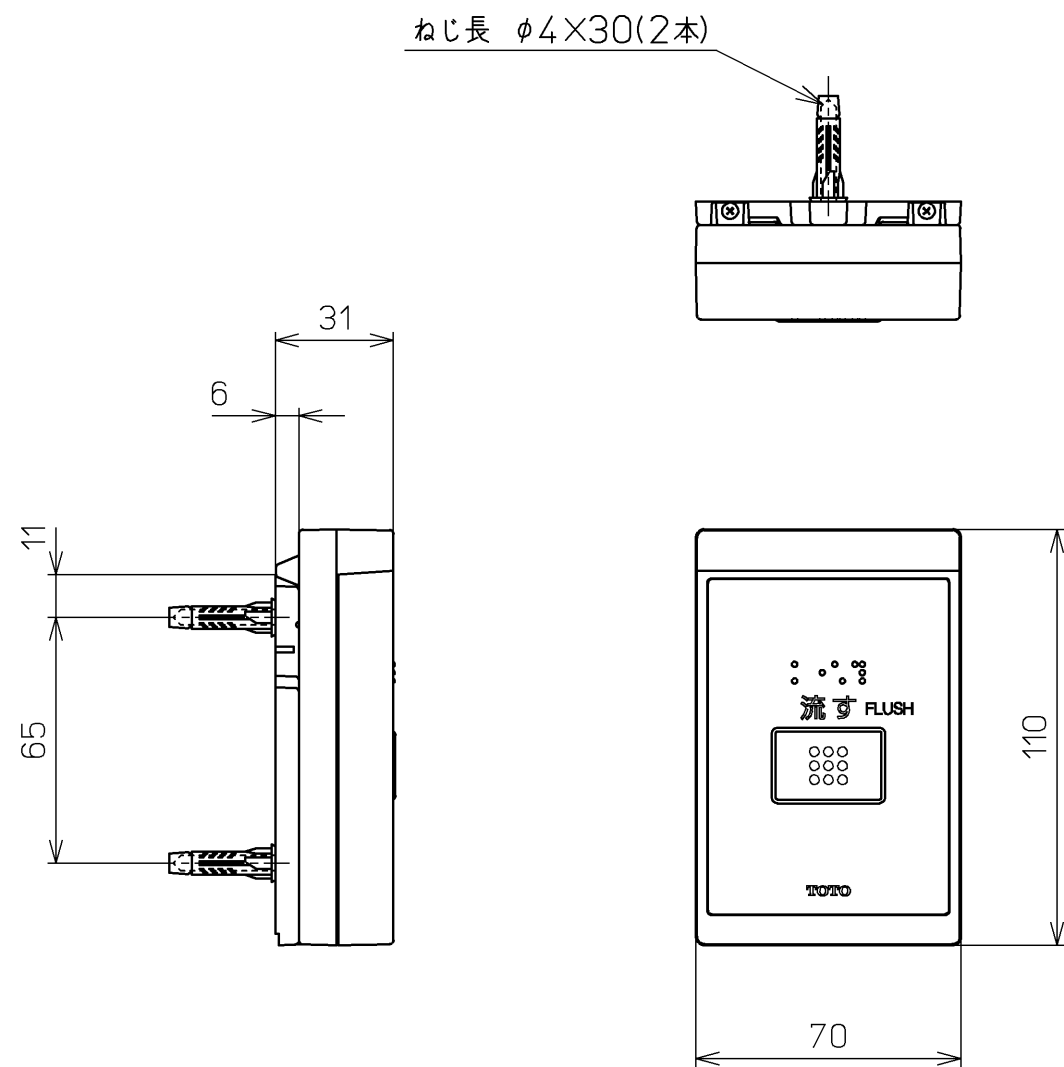

C420/C710・C720系/CS590B系/CS595系の場合

付属品

乾電池組品：1個(単3×2個)

固定板：2枚

十字穴付ナベ小ねじ：2本

TOTO			単位 mm	名称 リモコン便器洗浄 ユニット
製図 山本純	検図 加藤健 高田哲	日付 11-02-04	尺度 1 : 2	品番 TCA178
備考				図番 TCA178=A0100
A3			ページNo.	1-1 (改)