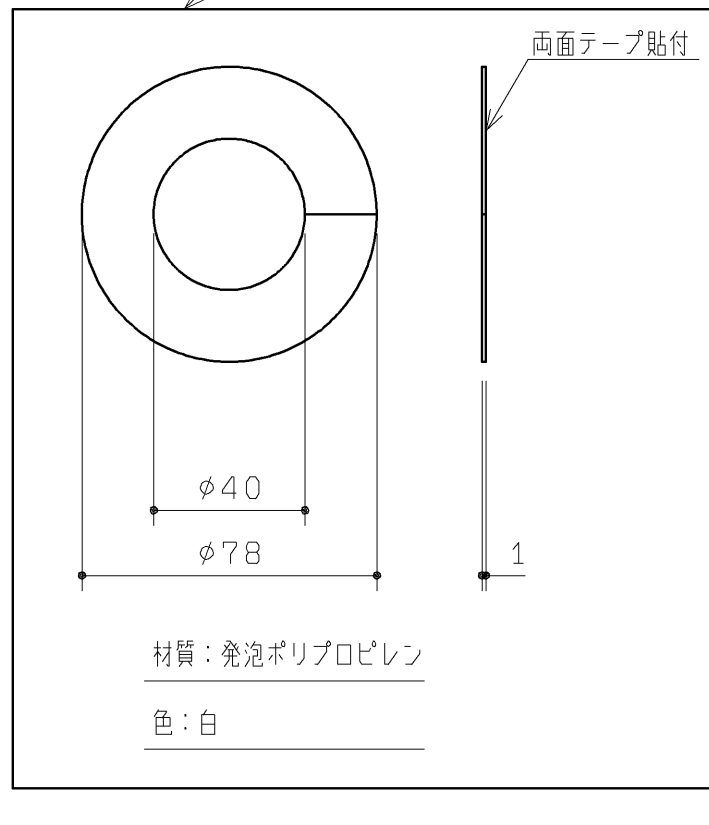

配管用化粧カバーセット (1セット)

配管用化粧カバー (1ヶ)

配管用化粧カバー: 壁排水用 (1ヶ)

底板 (1ヶ)

底板 (2ヶ)

TOTO				第三角法	単位 mm	名称 底板セット
製図 谷口明	検図 荒川西	日付 19. 12. 02	尺度 1:2	品番 UGX156AQ		
備考				図面数 1/1	図番	