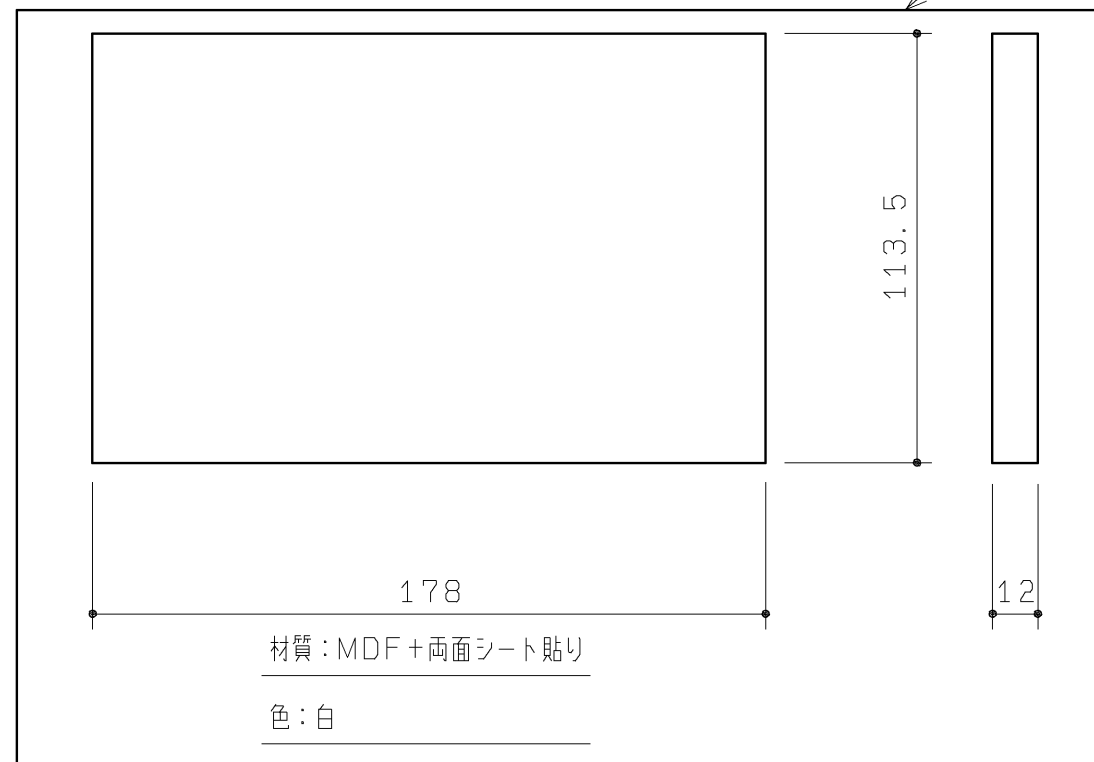

配管用化粧カバーセット (1セット)

配管用化粧カバー (1ヶ)

配管用化粧カバー: 壁排水用 (1ヶ)

底板 (1ヶ)

底板 (2ヶ)

TOTO				第三角法	単位 mm	名称 底板セット
製図 谷口明	検図 荒川西	日付 19. 12. 02	尺度 1:2	品番 UGX156AQ		
備考				図面数 1/1	図番	