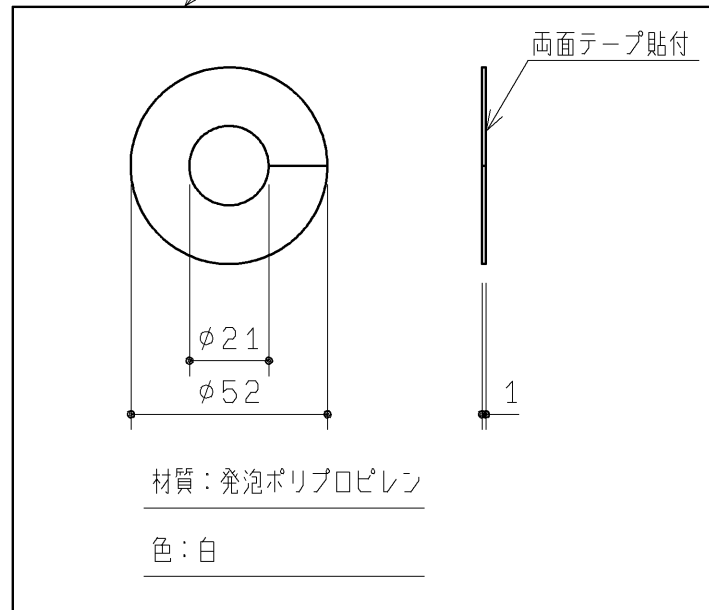

配管用化粧カバーセット (1セット)

配管用化粧カバー (1ヶ)

配管用化粧カバー: 壁排水用 (1ヶ)

底板 (1ヶ)

底板 (2ヶ)

TOTO				第三角法	単位 mm	名称 底板セット
製図 谷口明	検図 荒川西	日付 19. 12. 02	尺度 1:2	品番 UGX156AQ		
備考				図面数 1/1	図番	