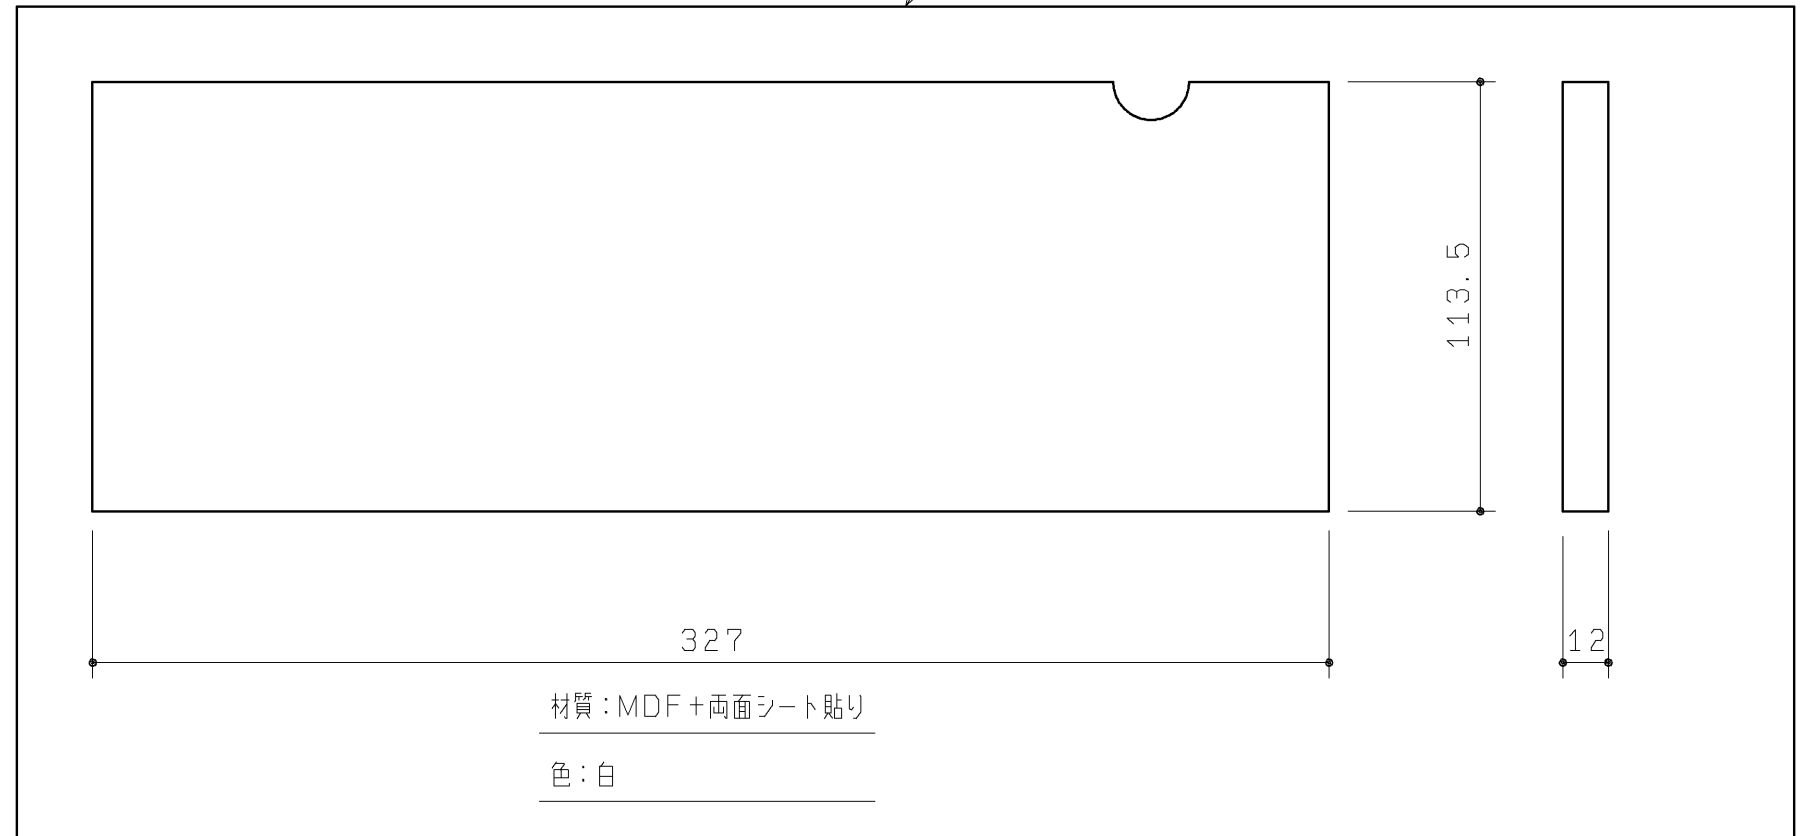

配管用化粧カバーセット (1セット)

配管用化粧カバー (1ヶ)

配管用化粧カバー: 壁排水用 (1ヶ)

底板 (1ヶ)

底板 (2ヶ)

TOTO				第三角法	単位 mm	名称 底板セット
製図 谷口明	検図 荒川西	日付 19. 12. 02	尺度 1:2	品番 UGX156AQ		
備考				図面数 1/1	図番	