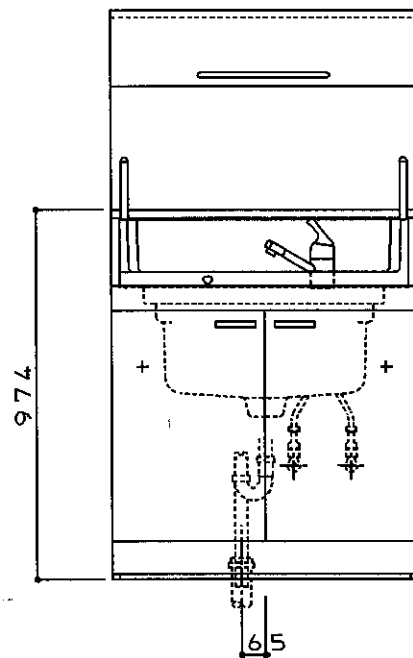

生産中止図面

1998/01

商品リスト		NO.00264U
品番	品名	個数
LAJ800NU	洗濯流し組み込みキャビネット	1

※ 工事誤差許容値(給水) 円内±13mm

※ 工事誤差許容値(排水) 円内±20mm

※ 壁固定用木枠は、巾90×厚み30を入れること(別途工事)

※ 製品は、寒冷地仕様品

※ 図中の把手形状は、実物とは異なります。

※ 商品リスト中の品番には、カラー記号は記載していません。

東陶機器株式会社		三角法	単位 mm	名称 Jシリーズ
製図 菊池	検図 白石	日付 96.4.22	尺度 1:20	洗濯流し組み込みキャビネット
備考				品番

図番 50LDJ=00264U