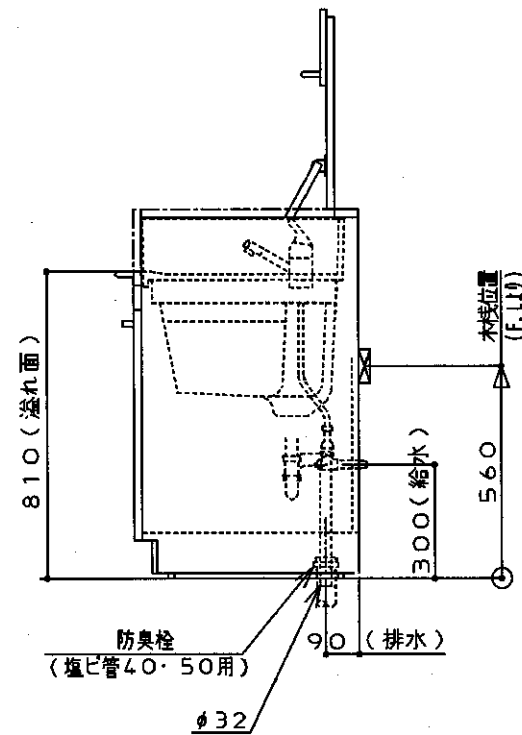

生産中止図面

1998/01

商品リスト		NO.00264U
品番	品名	個数
LAJ800NU	洗濯流し組み込みキャビネット	1

※ 工事誤差許容値(給水) 円内±13mm

※ 工事誤差許容値(排水) 円内±20mm

※ 壁固定用木枠は、巾90×厚み30を入れること(別途工事)

※ 製品は、寒冷地仕様品

※ 図中の把手形状は、実物とは異なります。

※ 商品リスト中の品番には、カラー記号は記載していません。

東陶機器株式会社		三角法	単位 mm	名称 Jシリーズ
製図 菊池	検図 白石	日付 96.4.22	尺度 1:20	洗濯流し組み込みキャビネット
備考				品番

図番 50LDJ=00264U