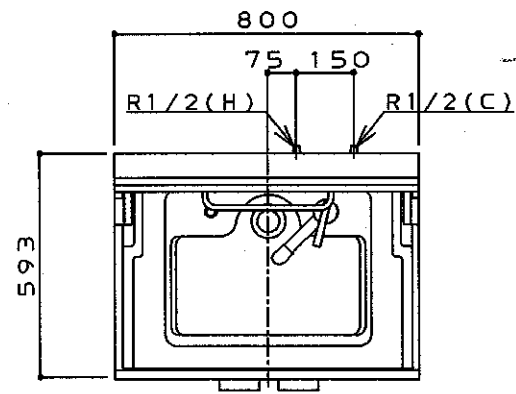

生産中止図面

1998/01

商品リスト		NO.00264U
品番	品名	個数
LAJ800NU	洗濯流し組み込みキャビネット	1

※ 工事誤差許容値(給水) 円内±13mm

※ 工事誤差許容値(排水) 円内±20mm

※ 壁固定用木枠は、巾90×厚み30を入れること(別途工事)

※ 製品は、寒冷地仕様品

※ 図中の把手形状は、実物とは異なります。

※ 商品リスト中の品番には、カラー記号は記載していません。

東陶機器株式会社		三角法	単位 mm	名称 Jシリーズ
製図 菊池	検図 白石	日付 96.4.22	尺度 1:20	洗濯流し組み込みキャビネット
備考				品番

図番 50LDJ=00264U