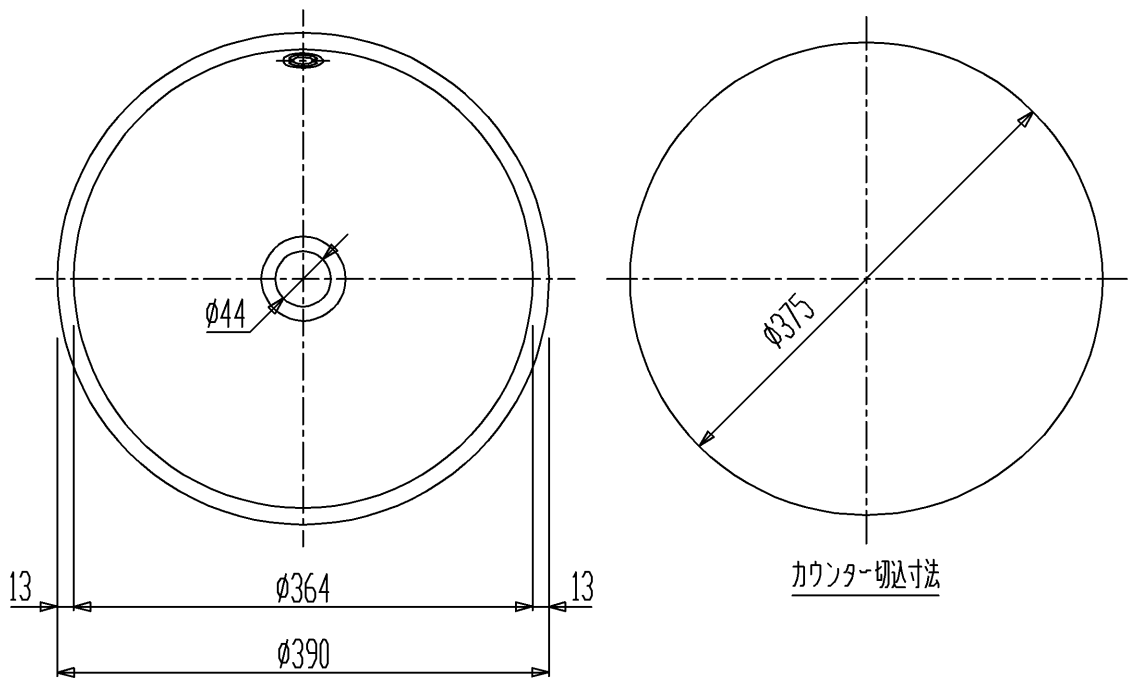

生産中止図面

2016/04

※仕上げ色：ホワイト

セラトレーディング株式会社			単位 mm	名称 セラ・オリジナルコレクション ホーロー製洗面器
製図 石原	検図 早川	日付 14.07.25	尺度 1:6	品番 CEL330T-WH
備考 オーバーフロー付、実容量4.7L				図番 CEL330T