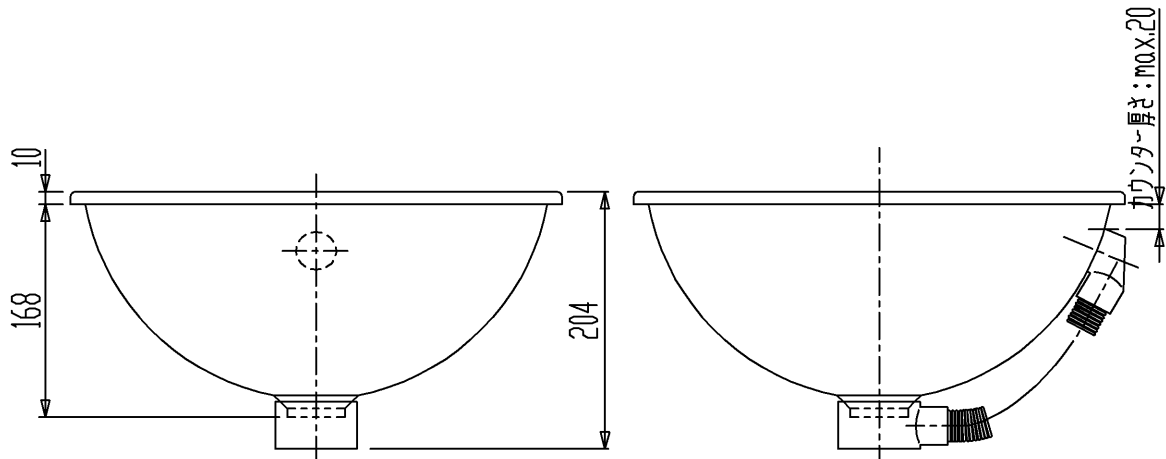

生産中止図面

2016/04

※仕上げ色：ホワイト

セラトレーディング株式会社			単位 mm	名称 セラ・オリジナルコレクション ホーロー製洗面器
製図 石原	検図 早川	日付 14.07.25	尺度 1:6	品番 CEL330T-WH
備考 オーバーフロー付、実容量4.7L				図番 CEL330T