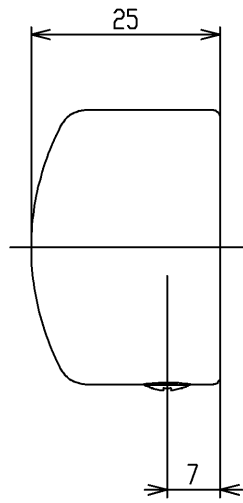

色番	色彩
#AG	アンティークゴールド
#BZ	ブロンズ
#WS	ウォームシルバー

			単位	mm	名称
			尺度		
製図 岸本	検図 中村 誠	日付 2002.12.01	図番 EWT10CE32		
備考					