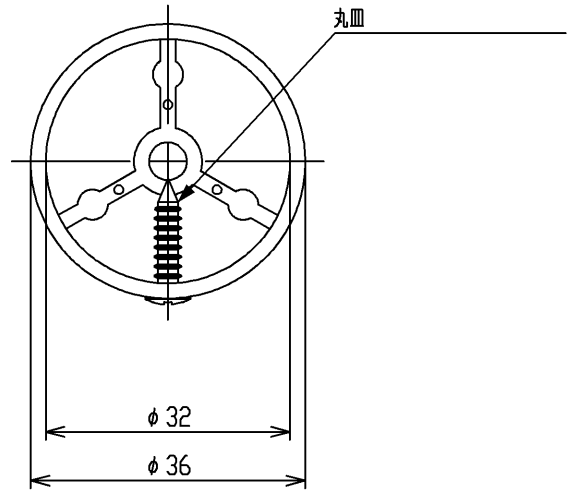

色番	色彩
#AG	アンティークゴールド
#BZ	ブロンズ
#WS	ウォームシルバー

			単位	mm	名称
			尺度		
製図 岸本	検図 中村 誠	日付 2002.12.01	図番 EWT10CE32		
備考					