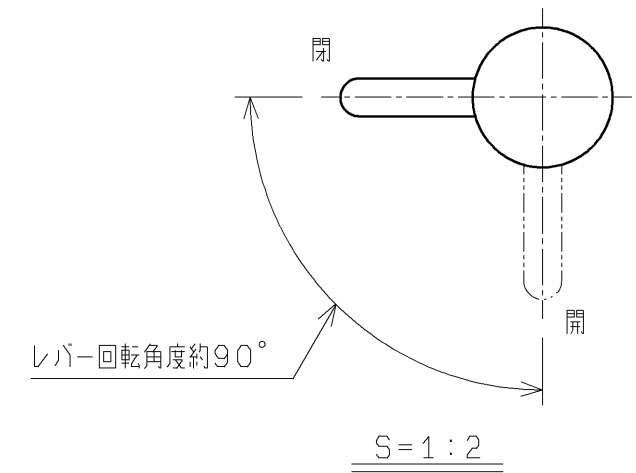

品番	手洗器カラー	下部キャビネット 本体カラー	扉カラー
YSC46SX#NW1	ホワイト	ホワイト	ホワイト
YSC46SX#EL			ライトウッドN
YSC46SX#MW			ダークブラウン
YSC46SX#NR2			ナチュラルウッド
YSC46SX#DR2			ダークウッドA
YSC46SX#ML			ミルベージュ

15.02廃番  
15.02廃番  
20.02廃番

※給排水取だし方向は左右選択可能

<b>TOTO</b>		第三角法	単位 mm	名称
製図 谷	検図 廣田	日付 19.12.02	尺度 1:6	手洗器付キャビネット
備考 手洗器材質：樹脂 キャビネット材質：樹脂 ハンドル式水栓タイプ				品番 YSC46SX#***