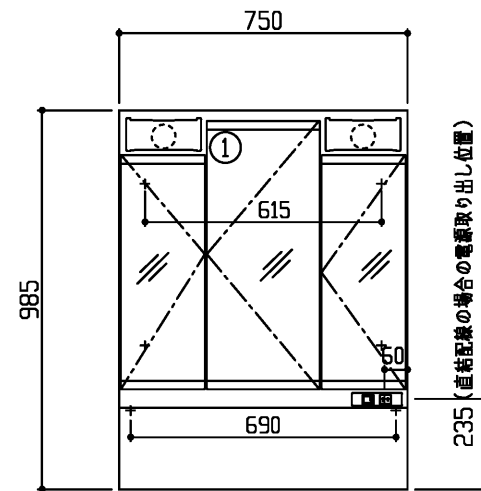

<化粧鏡>

▲色記号	色名
A	ベシスホワイト
C	プランスホワイトウッド
E	プランスブラウンウッド
F	ミディアムウッドN

商品リスト No.LT=05274			
No	品番	品名	個数
①	LMSPL075B3GDC1▲	三面鏡(LED/エコミラー)	1

製品情報

- ※ 化粧鏡は、コンセント1個付き（許容電力：合計1200Wまで）  
収納トレイ6個付き、バックパネル付き（鋼板製）くもり止めコート仕様
- ※ 化粧鏡は、LEDランプ 4.4W 2個付き
- ※ 化粧鏡の電源コード長さ1.0m
- ※ 商品リスト中の▲には、色記号が入ります（表を参照ください）

工事情報

- ※ 木ねじ位置に固定用木棧（中90×厚み30）または、全面に厚み12mm以上のJAS規格品の合板を入れてください（別途工事）
- ※ 化粧鏡の電源接続が直結配線の場合は、電源ケーブルを壁面より300mm以上取出してください（別途手配工事）

<単品図面の取り扱い注意事項>

- ※ 同一シリーズ内で、推奨位置に取り付けください
- ※ 必ず専用化粧台とセットください
- ※ 他シリーズとのセット、推奨位置以外での取り付けはご遠慮ください
- ※ 寸法確認などの参考図としてご利用ください
- ※ 図面の取り扱いには十分ご注意ください

※ 商品(図面)は、諸般の事情により、予告なく改良、仕様変更などを行なう場合があります。

**TOTO**

名称  
Fシリーズ  
化粧鏡

製図  
榊角  
検図  
菊池

単位  
mm  
尺度  
1:20

現場名(備考欄)

品番

図番