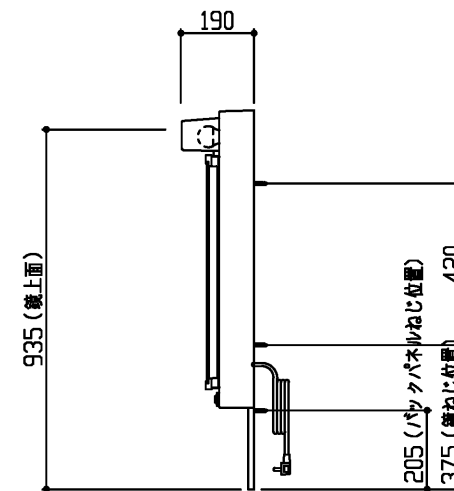

<化粧鏡>

▲色記号	色名
A	ベシスホワイト
C	プランスホワイトウッド
E	プランスブラウンウッド
F	ミディアムウッドN

商品リスト No.LT=05274			
No	品番	品名	個数
①	LMSPL075B3GDC1▲	三面鏡(LED/エコミラー)	1

製品情報

- ※ 化粧鏡は、コンセント1個付き（許容電力：合計1200Wまで）  
収納トレイ6個付き、バックパネル付き（鋼板製）くもり止めコート仕様
- ※ 化粧鏡は、LEDランプ 4.4W 2個付き
- ※ 化粧鏡の電源コード長さ1.0m
- ※ 商品リスト中の▲には、色記号が入ります（表を参照ください）

工事情報

- ※ 木ねじ位置に固定用木棧（中90×厚み30）または、全面に厚み12mm以上のJAS規格品の合板を入れてください（別途工事）
- ※ 化粧鏡の電源接続が直結配線の場合は、電源ケーブルを壁面より300mm以上取出してください（別途手配工事）

<単品図面の取り扱い注意事項>

- ※ 同一シリーズ内で、推奨位置に取り付けください
- ※ 必ず専用化粧台とセットください
- ※ 他シリーズとのセット、推奨位置以外での取り付けはご遠慮ください
- ※ 寸法確認などの参考図としてご利用ください
- ※ 図面の取り扱いには十分ご注意ください

※ 商品(図面)は、諸般の事情により、予告なく改良、仕様変更などを行なう場合があります。

**TOTO**

名称  
Fシリーズ  
化粧鏡

製図  
榊角  
検図  
菊池

単位  
mm  
尺度  
1:20

現場名(備考欄)

品番

図番