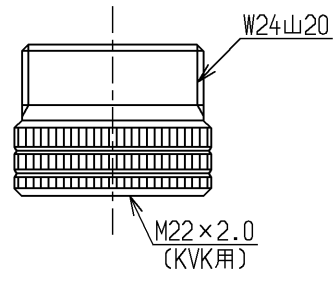

生産中止図面

2022/07

取替え接続用アダプタ

TOTO			単位 mm	名称 シャワーホース
製図 小野(優)	検図 秋永(博)	日付 松尾(祐) 14.03.27	尺度 1:1	1600mm、他社アダプター付
備考				図番 THY435LLCR