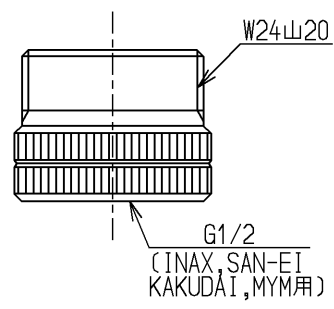

生産中止図面

2022/07

取替え接続用アダプタ

TOTO			単位 mm	名称 シャワーホース
製図 小野(優)	検図 秋永(博)	日付 松尾(祐) 14.03.27	尺度 1:1	1600mm、他社アダプター付
備考				図番 THY435LLCR