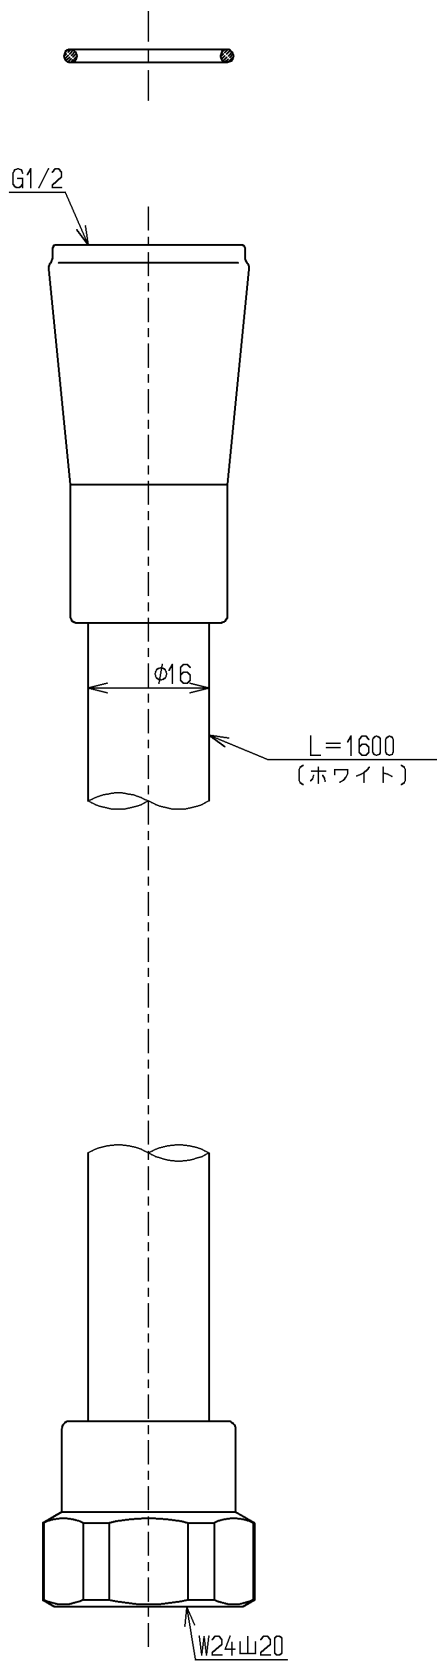

生産中止図面

2022/07

取替え接続用アダプタ

TOTO			単位 mm	名称 シャワーホース
製図 小野(優)	検図 秋永(博)	日付 松尾(祐) 14.03.27	尺度 1:1	1600mm、他社アダプター付
備考				図番 THY435LLCR