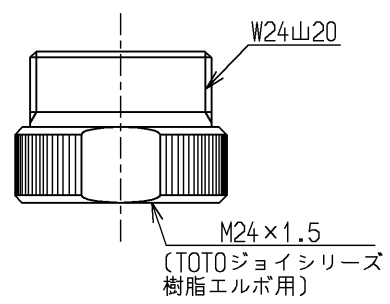

生産中止図面

2022/07

取替え接続用アダプタ

TOTO			単位 mm	名称 シャワーホース
製図 小野(優)	検図 秋永(博)	日付 松尾(祐) 14.03.27	尺度 1:1	1600mm、他社アダプター付
備考				図番 THY435LLCR