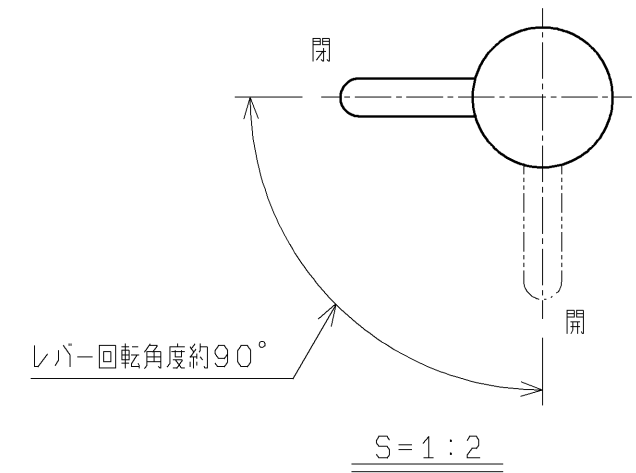

品番	手洗器カラー	下部キャビネット 本体カラー	扉カラー
YSC46SX#NW1	ホワイト	ホワイト	ホワイト
YSC46SX#EL			ライトウッドN
YSC46SX#MW			ダルブラウン
YSC46SX#NR2			ナチュラルウッド
YSC46SX#DR2			ダークウッドA
YSC46SX#ML			ミルベージュ

15.02廃番
15.02廃番
20.02廃番

※給排水取だし方向は左右選択可能

TOTO		第三角法	単位 mm	名称
製図 谷	検図 廣田	日付 19.12.02	尺度 1:6	手洗器付キャビネット
備考	手洗器材質：樹脂 キャビネット材質：樹脂 ハンドル式水栓タイプ			品番 YSC46SX#***