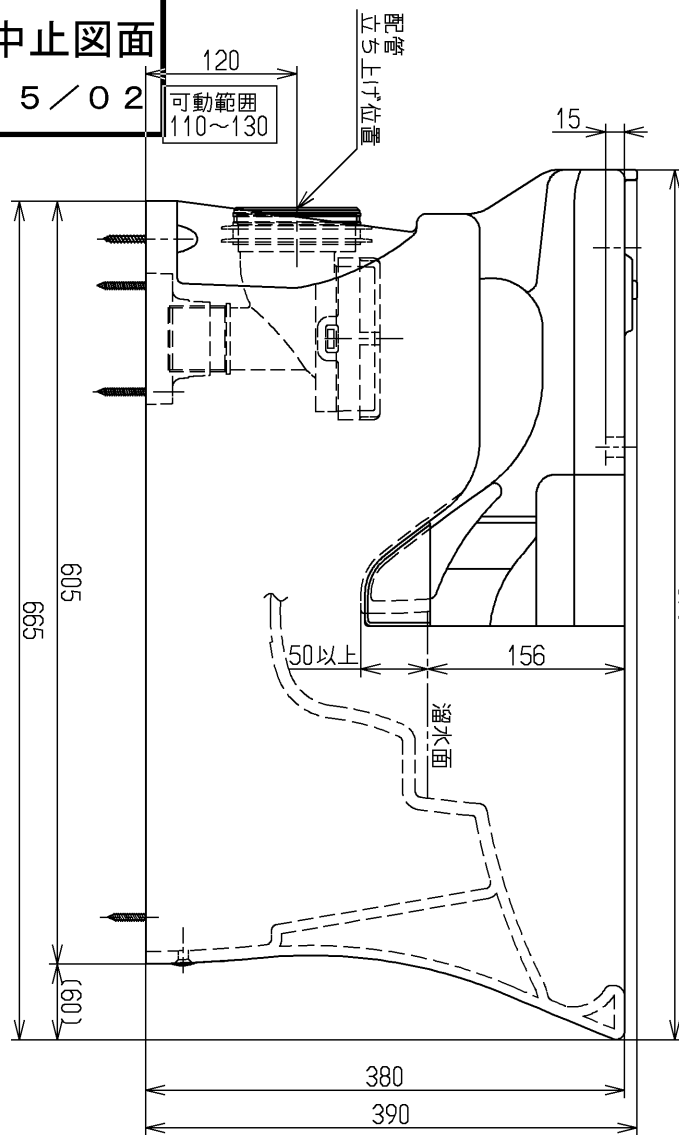

生産中止図面

2015/02

<付属品>  
 固定具類  
 フラッシュ  
 化粧キック  
 ユニユニット  
 ユニユニット  
 ユニユニット  
 ユニユニット  
 ユニユニット  
 排水  
 ××××  
 ↓↓↓↓

<b>TOTO</b>			単位 mm	名称
製図 渡邊(朱)	検図 米	日付 蛭田 16.03.15	尺度 1:6	ツイントルネード防露便器(床上排水)
備考 エロンゲートタイプ				図番 CS220BP