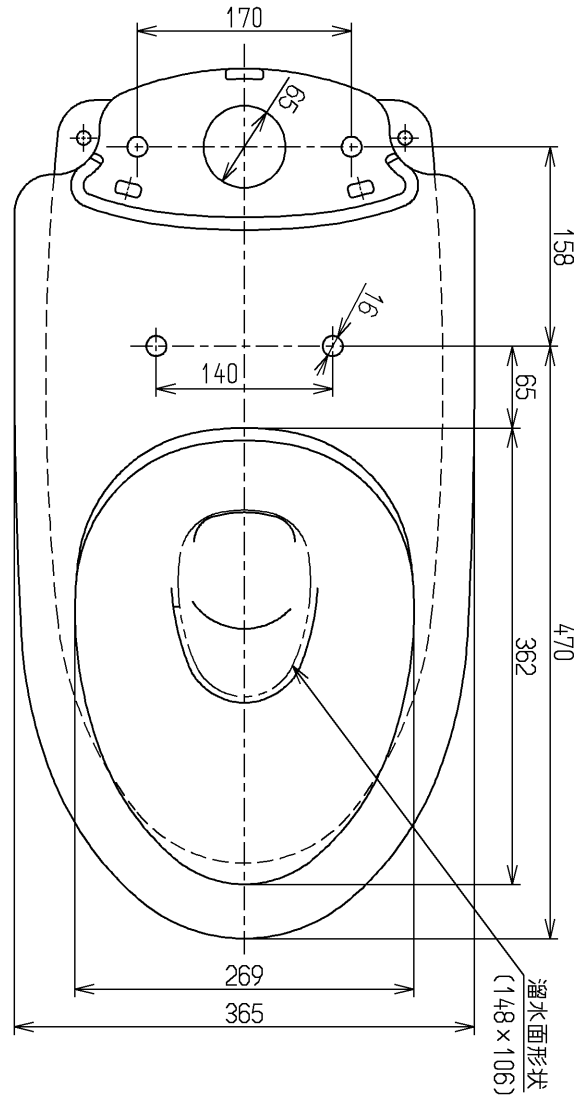

生産中止図面

2015/02

<付属品>  
 固定具類  
 フラッシュ  
 化粧キック  
 ユニユニット  
 ユニユニット  
 ユニユニット  
 ユニユニット  
 ユニユニット  
 排水  
 ××××  
 ↓↓↓↓

<b>TOTO</b>			単位 mm	名称
製図 渡邊(朱)	検図 米	日付 蛭田 16.03.15	尺度 1:6	ツイントルネード防露便器(床上排水)
備考 エロンゲートタイプ				図番 CS220BP