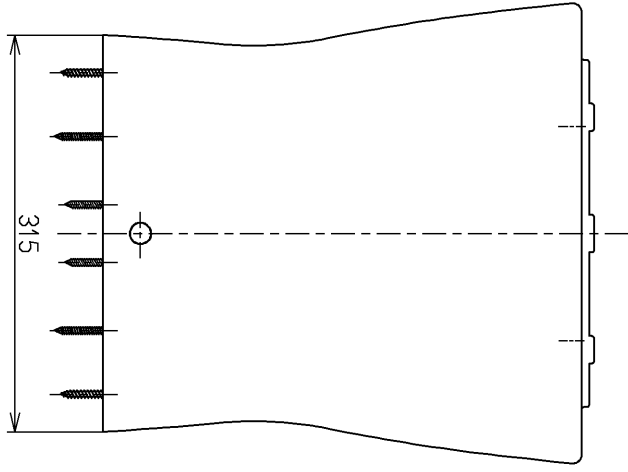

生産中止図面

2015/02

<付属品>  
 固定具類  
 フラッシュ  
 化粧キック  
 ユニユニット  
 ユニユニット  
 ユニユニット  
 ユニユニット  
 ユニユニット  
 排水  
 ××××  
 ↓↓↓↓

<b>TOTO</b>			単位 mm	名称
製図 渡邊(朱)	検図 米	日付 蛭田 16.03.15	尺度 1:6	ツイントルネード防露便器(床上排水)
備考 エロンゲートタイプ				図番 CS220BP