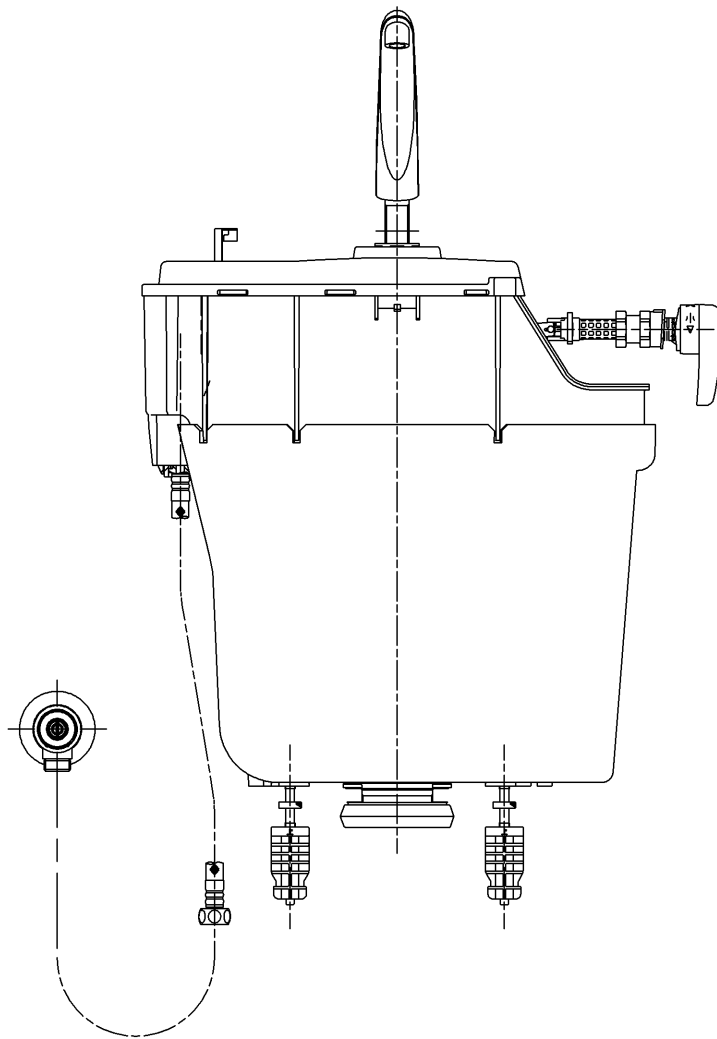

- <付属品>
- レバーハンドル部 ×1
 - 手洗金具 ×1
 - 結露防止カバー (ユニット) ×1
 - 開閉工具 ×1
 - ふさぎカバー ×1
 - 取付ボルトM8 ×2
 - ナットM8 ×2
 - スリップワッシャー57×79.5×0.4 ×1
 - パッキン ×1
 - ナットM56 (黒色) ×1
 - つば付きナットM56 ×1
 - レバー ×1
 - 止め輪 ×1
 - アングル形止水栓13 (共) (JIS) ×1
 - 取扱説明書 ×1
 - 施工説明書 ×1
 - 注意書 ×1

黒色 (1:3)
1ヶ

(1:3)
1ヶ

止水栓は床、壁共通使用可

TOTO		UNIT mm	SCALE 1:6	DATE 2023-Jun-16	DRAWN Shota.Sadakane
TITLE 内部樹脂タンクー式					CHECKED Koji.Sakoda
INNER RESIN TANK UNIT					APPROVED Hiroshi.Ono
REMARKS					ITEM NUMBER HH11260RS