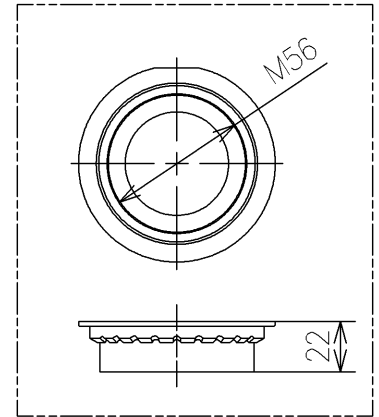

- <付属品>
- レバーハンドル部 ×1
 - 手洗金具 ×1
 - 結露防止カバー (ユニット) ×1
 - 開閉工具 ×1
 - ふさぎカバー ×1
 - 取付ボルトM8 ×2
 - ナットM8 ×2
 - スリップワッシャー57×79.5×0.4 ×1
 - パッキン ×1
 - ナットM56 (黒色) ×1
 - つば付きナットM56 ×1
 - レバー ×1
 - 止め輪 ×1
 - アングル形止水栓13 (共) (JIS) ×1
 - 取扱説明書 ×1
 - 施工説明書 ×1
 - 注意書 ×1

黒色 (1:3)
1ヶ

(1:3)
1ヶ

止水栓は床、壁共通使用可

TOTO		UNIT mm	SCALE 1:6	DATE 2023-Jun-16	DRAWN Shota.Sadakane
TITLE 内部樹脂タンクー式					CHECKED Koji.Sakoda
INNER RESIN TANK UNIT					APPROVED Hiroshi.Ono
REMARKS					ITEM NUMBER HH11260RS