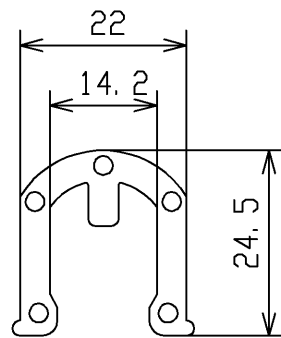

<梱包数>

レバー（灰色）	×1
レバー（桃色）	×1
止め輪	×1
スペーサー（灰色）	×1

TOTO			単位 mm	名称	
				レバー組品	
製図 米	検図 稲垣 新川	日付 18/04/26	尺度 1: 1	品番 HH07059R	
備考				図番 HH07059R=D2	
				ページNo.	1 / 1