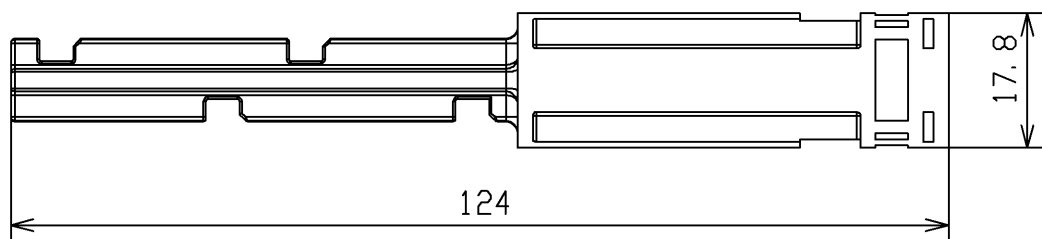

<梱包数>

レバー（灰色）	×1
レバー（桃色）	×1
止め輪	×1
スペーサー（灰色）	×1

TOTO			単位 mm	名称	
				レバー組品	
製図 米	検図 稲垣 新川	日付 18/04/26	尺度 1: 1	品番 HH07059R	
備考				図番 HH07059R=D2	
				ページNo.	1 / 1