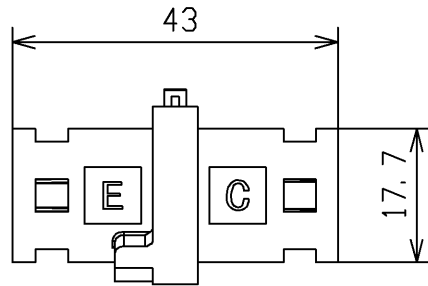

<梱包数>

レバー（灰色）	×1
レバー（桃色）	×1
止め輪	×1
スペーサー（灰色）	×1

TOTO			単位 mm	名称	
				レバー組品	
製図 米	検図 稲垣 新川	日付 18/04/26	尺度 1: 1	品番 HH07059R	
備考				図番 HH07059R=D2	
				ページNo.	1 / 1