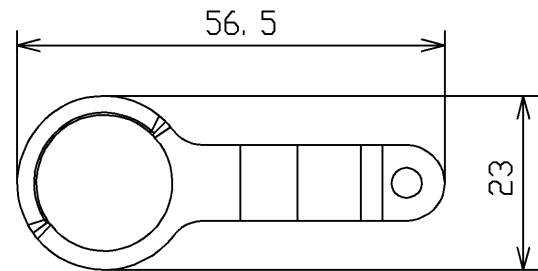

<梱包数>

レバー（灰色）	×1
レバー（桃色）	×1
止め輪	×1
スペーサー（灰色）	×1

TOTO			単位 mm	名称	
				レバー組品	
製図 米	検図 稲垣 新川	日付 18/04/26	尺度 1: 1	品番 HH07059R	
備考				図番 HH07059R=D2	
				ページNo.	1 / 1