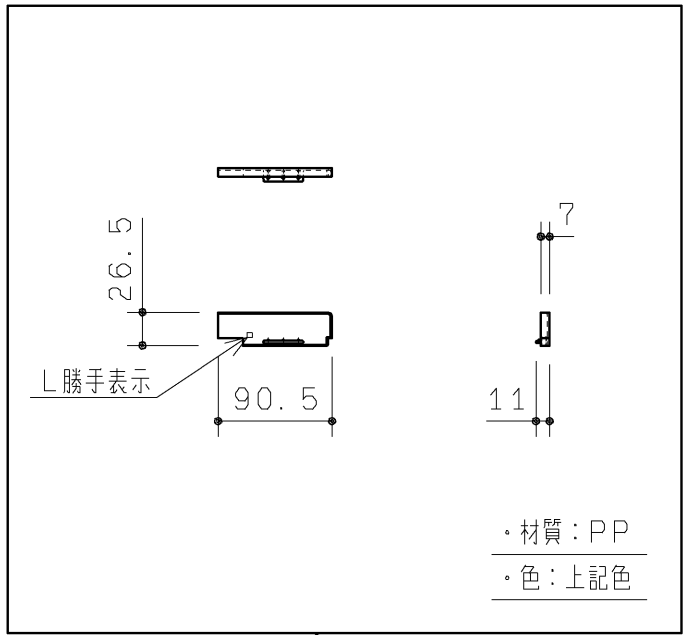

カウンターL 1ヶ

付属部品	数量	使用用途
トラス+4×40TPねじ	?	壁固定用

カウンターキャップL 1ヶ

ブラケットカバー 1ヶ

品番	表面色	カウンターキャップ色
UGKJ01L#NW1	ホワイト	ホワイト
UGKJ01L#EL	ライトウッドN	ライトウッドN
UGKJ01L#DR2	ダークウッドA	ダークブラウン
UGKJ01L#NR2	ナチュラルウッド	モカ
UGKJ01L#MW	ダークブラウン	ダークブラウン
UGKJ01L#ML	ミルベージュ	ミルベージュ

15.02廃番  
15.02廃番  
17.08廃番  
20.02廃番

製図		検図		第三角法	単位	名称
谷	明	廣	田	日付	mm	カウンターL
				19.12.02	尺度	品番 UGKJ01L#*
備考					1:6	
					図面数	
					1/1	