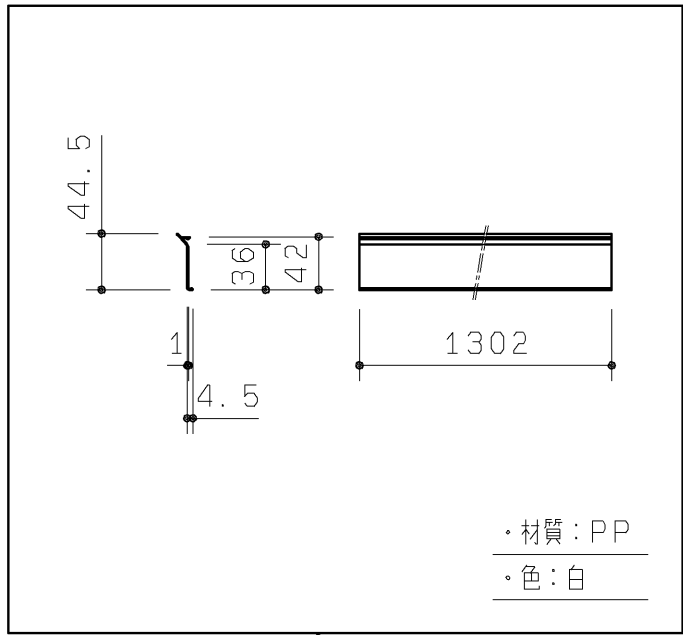

カウンターL 1ヶ

付属部品	数量	使用用途
トラス+4×40TPねじ	?	壁固定用

カウンターキャップL 1ヶ

ブラケットカバー 1ヶ

品番	表面色	カウンターキャップ色
UGKJ01L#NW1	ホワイト	ホワイト
UGKJ01L#EL	ライトウッドN	ライトウッドN
UGKJ01L#DR2	ダークウッドA	ダークブラウン
UGKJ01L#NR2	ナチュラルウッド	モカ
UGKJ01L#MW	ダークブラウン	ダークブラウン
UGKJ01L#ML	ミルベージュ	ミルベージュ

15.02廃番  
15.02廃番  
17.08廃番  
20.02廃番

製図		検図		第三角法	単位	名称
谷	明	廣	田	日付	mm	カウンターL
				19.12.02	尺度	品番 UGKJ01L#*
備考					1:6	
					図面数	
					1/1	