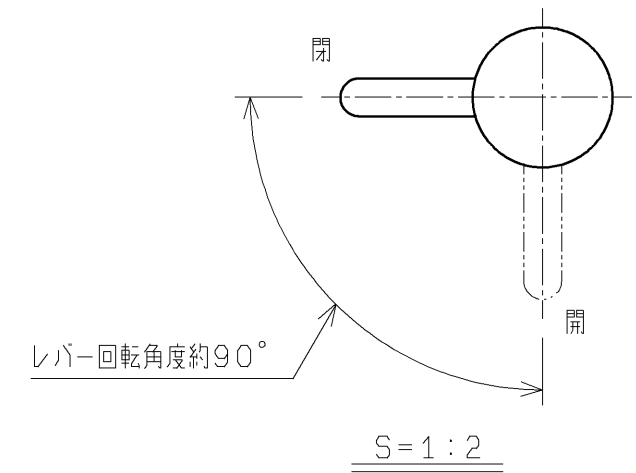

品番	手洗器カラー	下部キャビネット 本体カラー	扉カラー
YSC46SX#NW1	ホワイト	ホワイト	ホワイト
YSC46SX#EL			ライトウッドN
YSC46SX#MW			ダルブラウン
YSC46SX#NR2			ナチュラルウッド
YSC46SX#DR2			ダークウッドA
YSC46SX#ML			ミルベージュ

15.02廃番  
15.02廃番  
20.02廃番

※給排水取だし方向は左右選択可能

<b>TOTO</b>		第三角法	単位 mm	名称
製図 谷	検図 廣田	日付 19.12.02	尺度 1:6	手洗器付キャビネット
備考	手洗器材質：樹脂 キャビネット材質：樹脂 ハンドル式水栓タイプ			品番 YSC46SX#***