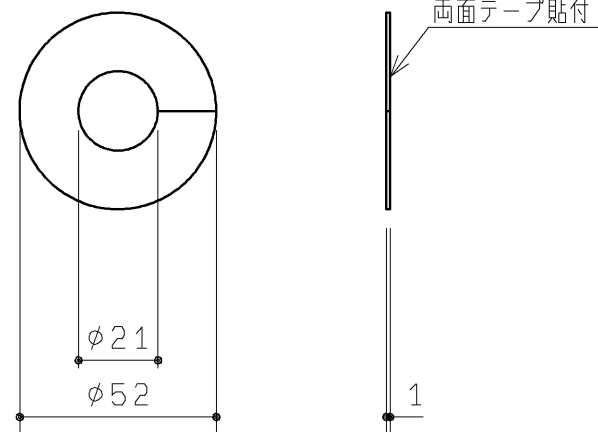

配管用カバーセット (1セット)

配管用化粧カバー (1ヶ)

材質：発泡ポリプロピレン

色：白

配管用カバー (1ヶ)

材質：発泡ポリプロピレン

色：白

底板 (1ヶ)

材質：MDF + 両面シート貼り

色：白

TOTO		第三角法	単位 mm	名称 底板セット
製図 谷口明	検図 荒川西	日付 19. 12. 02	尺度 1 : 2	品番 UGX155BQ
備考			図面数 1 / 1	図番