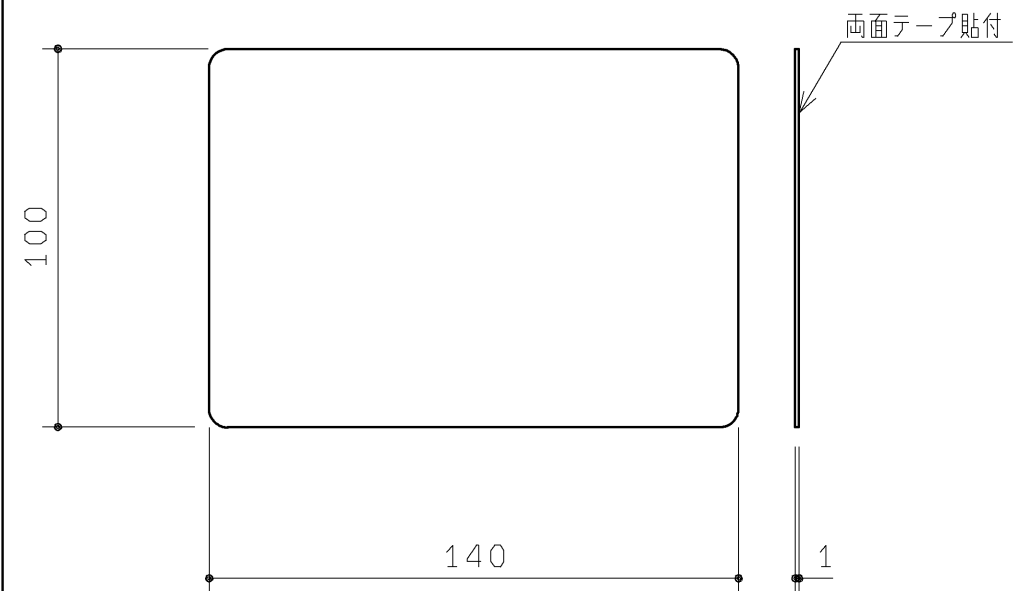

配管用カバーセット (1セット)

配管用化粧カバー (1ヶ)

材質：発泡ポリプロピレン

色：白

配管用カバー (1ヶ)

材質：発泡ポリプロピレン

色：白

底板 (1ヶ)

材質：MDF + 両面シート貼り

色：白

TOTO		第三角法	単位 mm	名称 底板セット
製図 谷口明	検図 荒川西	日付 19. 12. 02	尺度 1 : 2	品番 UGX155BQ
備考			図面数 1 / 1	図番