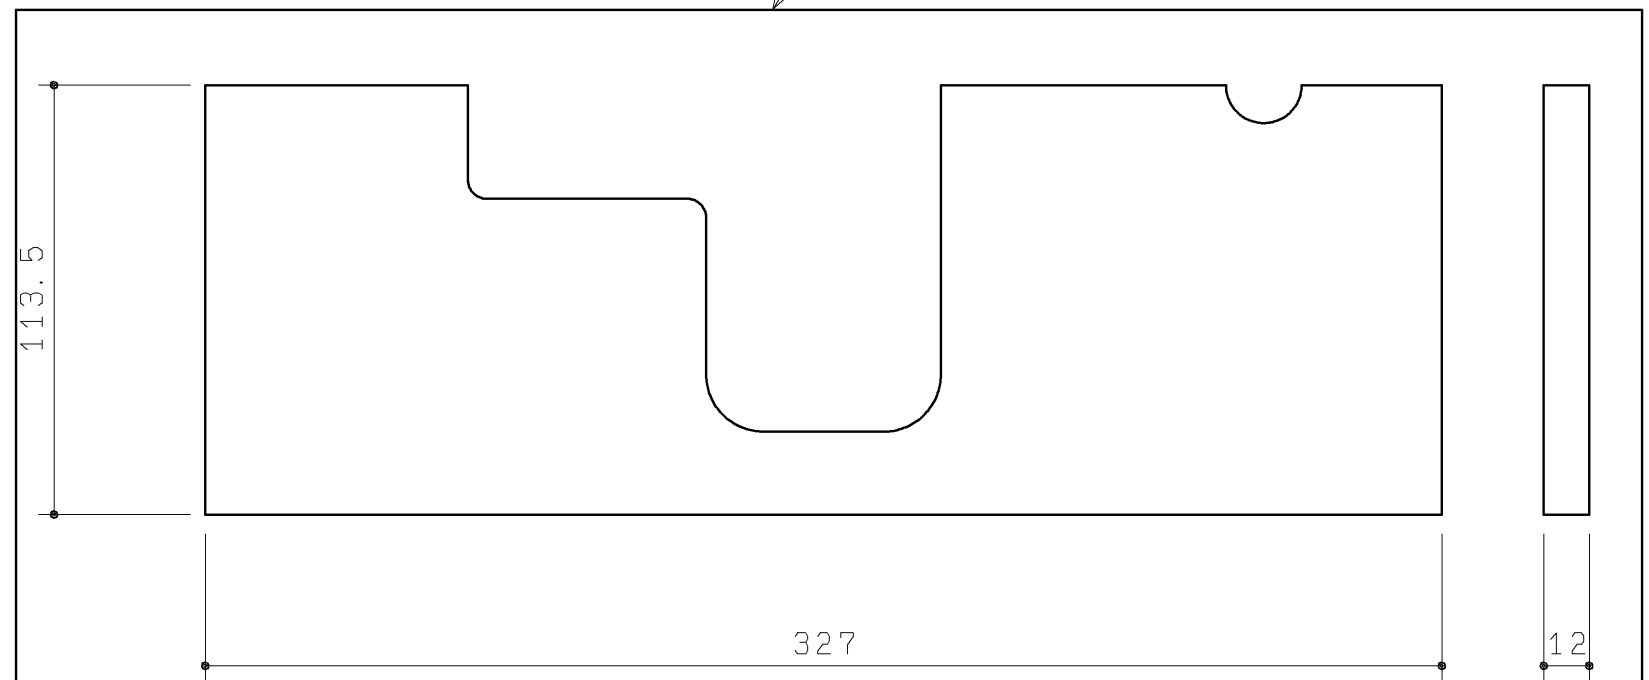

配管用カバーセット (1セット)

配管用化粧カバー (1ヶ)

材質：発泡ポリプロピレン

色：白

配管用カバー (1ヶ)

材質：発泡ポリプロピレン

色：白

底板 (1ヶ)

材質：MDF + 両面シート貼り

色：白

TOTO		第三角法	単位 mm	名称 底板セット
製図 谷口明	検図 荒川西	日付 19. 12. 02	尺度 1 : 2	品番 UGX155BQ
備考			図面数 1 / 1	図番