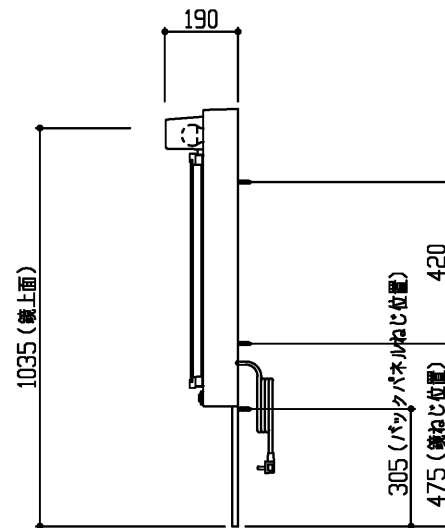

<化粧鏡>

▲色記号	色名
A	ベシスホワイト
C	プラナスホワイトウッド
E	プラナスブラウンウッド
F	ミディアムウッドN

商品リスト No.LT=05273			
No	品番	品名	個数
①	LMSPL075A3GDC1▲	三面鏡(LED/エコミラー)	1

製品情報

- ※ 化粧鏡は、コンセント1個付き(許容電力:合計1200Wまで)
- ※ 収納トレイ6個付き,バックパネル付き(鋼板製)くもり止めコート仕様
- ※ 化粧鏡は、LEDランプ 4.4W 2個付き
- ※ 化粧鏡の電源コード長さ1.0m
- ※ 商品リスト中の▲には、色記号が入ります(表を参照ください)

工事情報

- ※ 木ねじ位置に固定用木棧(中90×厚み30)または、全面に厚み12mm以上のJAS規格品の合板を入れてください(別途工事)
- ※ 化粧鏡の電源接続が直結配線の場合は、電源ケーブルを壁面より300mm以上取出してください(別途手配工事)

<単品図面の取り扱い注意事項>

- ※ 同一シリーズ内で、推奨位置に取り付けください
- ※ 必ず専用化粧台とセットください
- ※ 他シリーズとのセット、推奨位置以外での取り付けはご遠慮ください
- ※ 寸法確認などの参考図としてご利用ください
- ※ 図面の取り扱いには十分ご注意ください

※ 商品(図面)は、諸般の事情により、予告なく改良、仕様変更などを行なう場合があります。

TOTO	名称	Fシリーズ 化粧鏡	製図 榊角		単位 mm	現場名(備考欄)	品番	図番
	検図	菊池	日付 24.04.09	尺度 1:20				