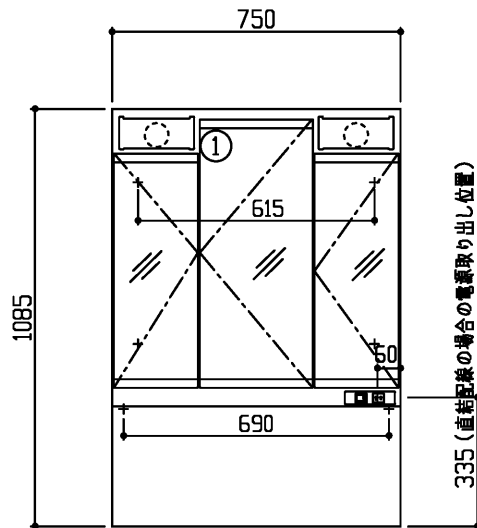

<化粧鏡>

▲色記号	色名
A	ベシスホワイト
C	プラナスホワイトウッド
E	プラナスブラウンウッド
F	ミディアムウッドN

商品リスト No.LT=05273			
No	品番	品名	個数
①	LMSPL075A3GDC1▲	三面鏡(LED/エコミラー)	1

製品情報

- ※ 化粧鏡は、コンセント1個付き(許容電力:合計1200Wまで)
- ※ 収納トレイ6個付き,バックパネル付き(鋼板製)くもり止めコート仕様
- ※ 化粧鏡は、LEDランプ 4.4W 2個付き
- ※ 化粧鏡の電源コード長さ1.0m
- ※ 商品リスト中の▲には、色記号が入ります(表を参照ください)

工事情報

- ※ 木ねじ位置に固定用木棧(中90×厚み30)または、全面に厚み12mm以上のJAS規格品の合板を入れてください(別途工事)
- ※ 化粧鏡の電源接続が直結配線の場合は、電源ケーブルを壁面より300mm以上取出してください(別途手配工事)

<単品図面の取り扱い注意事項>

- ※ 同一シリーズ内で、推奨位置に取り付けください
- ※ 必ず専用化粧台とセットください
- ※ 他シリーズとのセット、推奨位置以外での取り付けはご遠慮ください
- ※ 寸法確認などの参考図としてご利用ください
- ※ 図面の取り扱いには十分ご注意ください

※ 商品(図面)は、諸般の事情により、予告なく改良、仕様変更などを行なう場合があります。

TOTO	名称	Fシリーズ 化粧鏡	製図 榊角		単位 mm	現場名(備考欄)	品番	図番
	検図	菊池	日付 24.04.09	尺度 1:20				