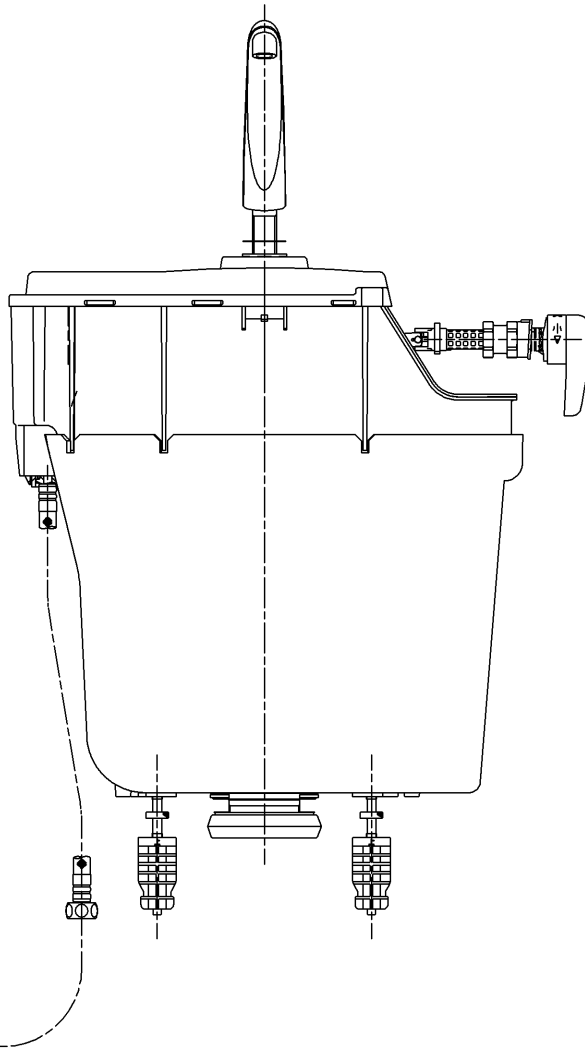

<付属品>

- レバーハンドル部 ×1
- 手洗金具 ×1
- 結露防止カバー (ユニット) ×1
- 開閉工具 ×1
- ふさぎカバー ×1
- 取付ボルトM8 ×2
- ナットM8 ×2
- スリップワッシャー57×79.5×0.4 ×1
- パッキン ×1
- ナットM56 (黒色) ×1
- つば付きナットM56 ×1
- アングル形止水栓13 (共) (JIS) ×1
- 取扱説明書 ×1
- 施工説明書 ×1
- 注意書 ×1

黒色 (1:3)  
1ヶ

(1:3)  
1ヶ

止水栓は床、壁共通使用可

<b>TOTO</b>		UNIT mm	SCALE 1:6	DATE 2023-Jun-16	DRAWN Shota.Sadakane
TITLE 内部樹脂タンク一式					CHECKED Koji.Sakoda
INNER RESIN TANK UNIT					APPROVED Hiroshi.Ono
REMARKS 手洗付用					ITEM NUMBER HH11258RS