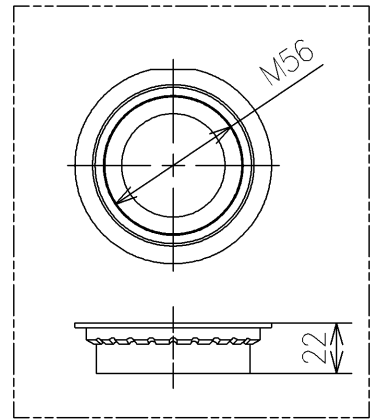

<付属品>

- レバーハンドル部 ×1
- 手洗金具 ×1
- 結露防止カバー (ユニット) ×1
- 開閉工具 ×1
- ふさぎカバー ×1
- 取付ボルトM8 ×2
- ナットM8 ×2
- スリップワッシャー57×79.5×0.4 ×1
- パッキン ×1
- ナットM56 (黒色) ×1
- つば付きナットM56 ×1
- アングル形止水栓13 (共) (JIS) ×1
- 取扱説明書 ×1
- 施工説明書 ×1
- 注意書 ×1

黒色 (1:3)  
1ヶ

(1:3)  
1ヶ

止水栓は床、壁共通使用可

<b>TOTO</b>		UNIT mm	SCALE 1:6	DATE 2023-Jun-16	DRAWN Shota.Sadakane
TITLE 内部樹脂タンク一式					CHECKED Koji.Sakoda
INNER RESIN TANK UNIT					APPROVED Hiroshi.Ono
REMARKS 手洗付用					ITEM NUMBER HH11258RS