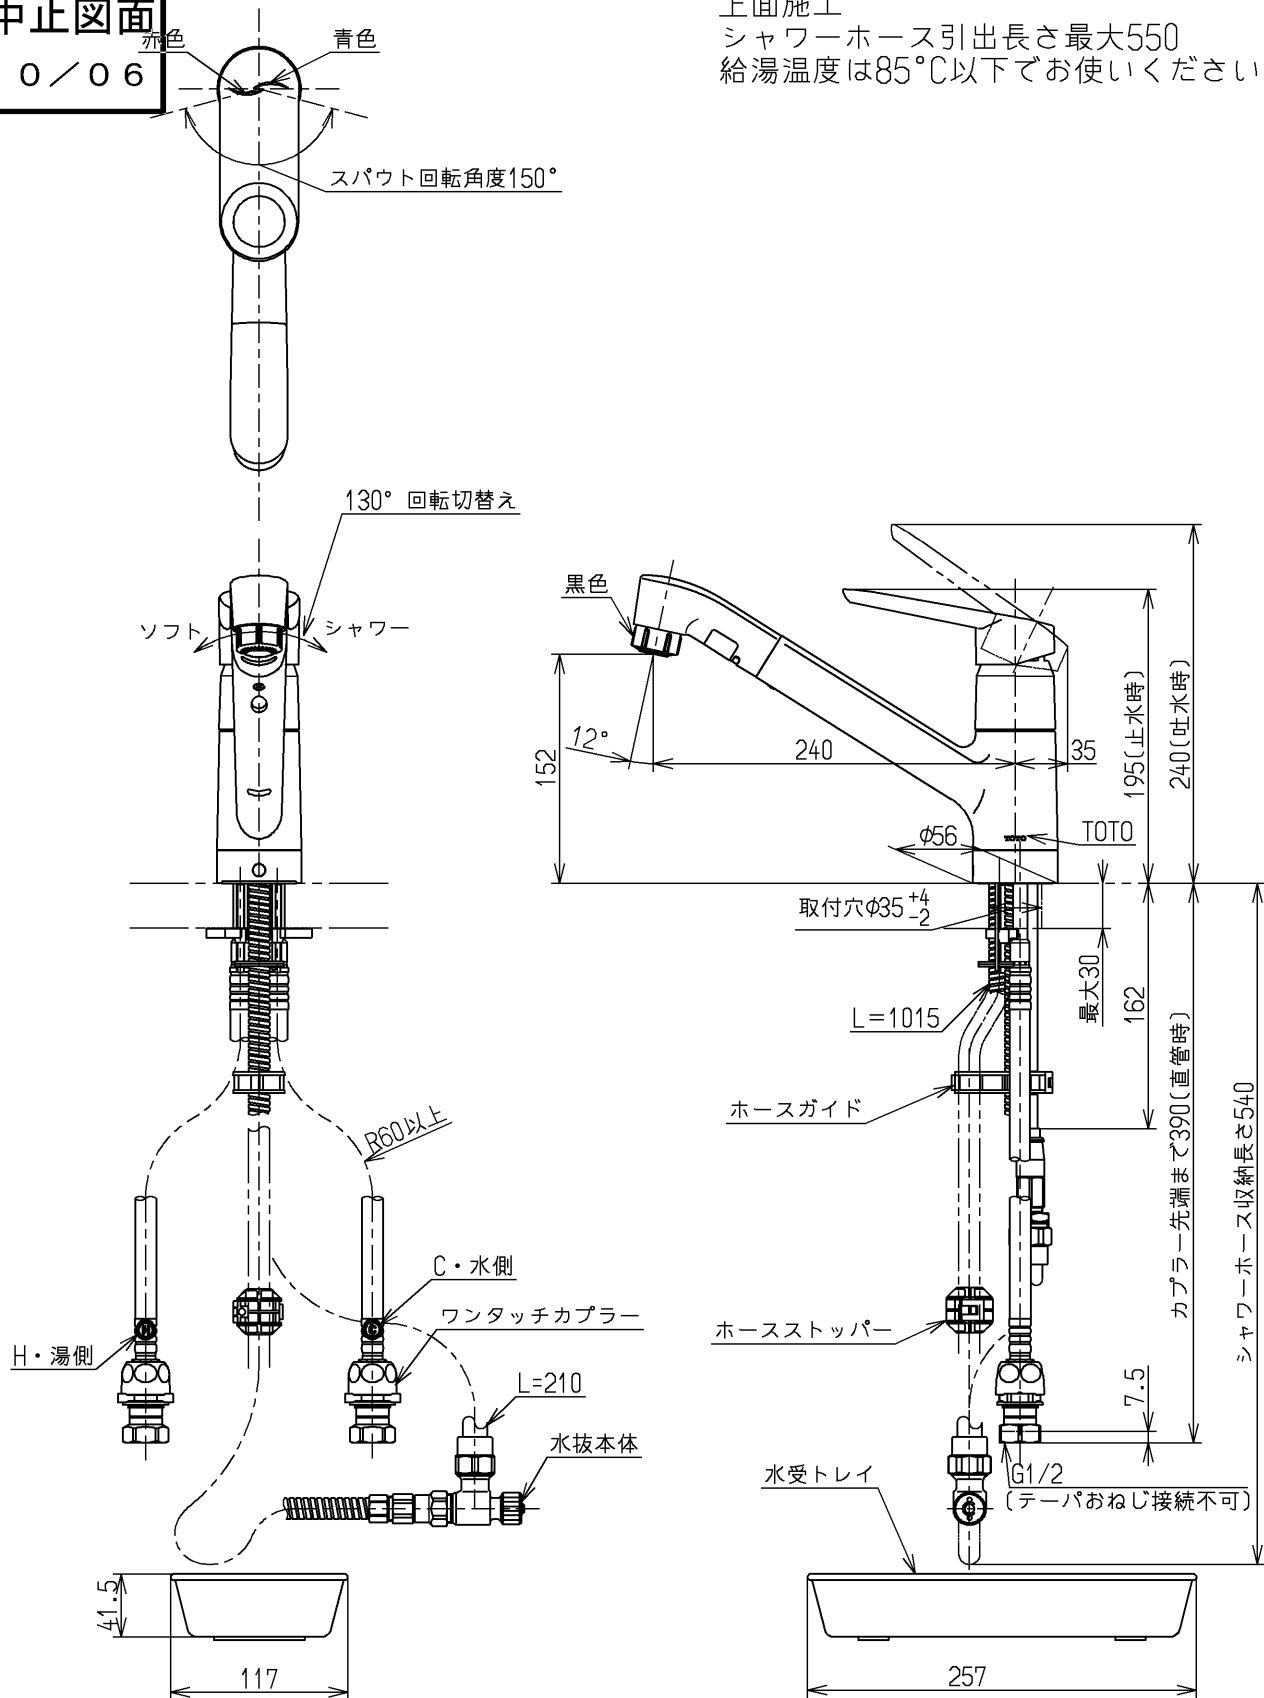

生産中止図面

2010/06

上面施工

シャワーホース引出長さ最大550

給湯温度は85°C以下でお使いください

水道法適合品

住友林業(株)

TOTO			単位 mm	名称 台付シングル13 (シャワ・ソフト・寒) (台所) (JIS)
製図 甲(明)	検図 中(陽) 入(江)	日付 入(江) 10.06.25	尺度 1:5	図番
備考				TKN32PB1 V1Z