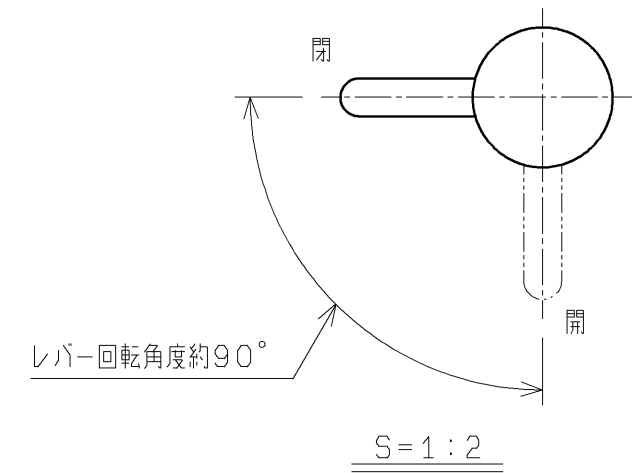

品番	手洗器カラー	下部キャビネット 本体カラー	扉カラー
YSC46SX#NW1	ホワイト	ホワイト	ホワイト
YSC46SX#EL			ライトウッドN
YSC46SX#MW			ダルブラウン
YSC46SX#NR2			ナチュラルウッド
YSC46SX#DR2			ダークウッドA
YSC46SX#ML			ミルベージュ

15.02廃番

15.02廃番

20.02廃番

※給排水取だし方向は左右選択可能

TOTO		第三角法	単位 mm	名称
製図 谷	検図 廣田	日付 19.12.02	尺度 1:6	手洗器付キャビネット
備考 手洗器材質：樹脂 キャビネット材質：樹脂 ハンドル式水栓タイプ				品番 YSC46SX#***